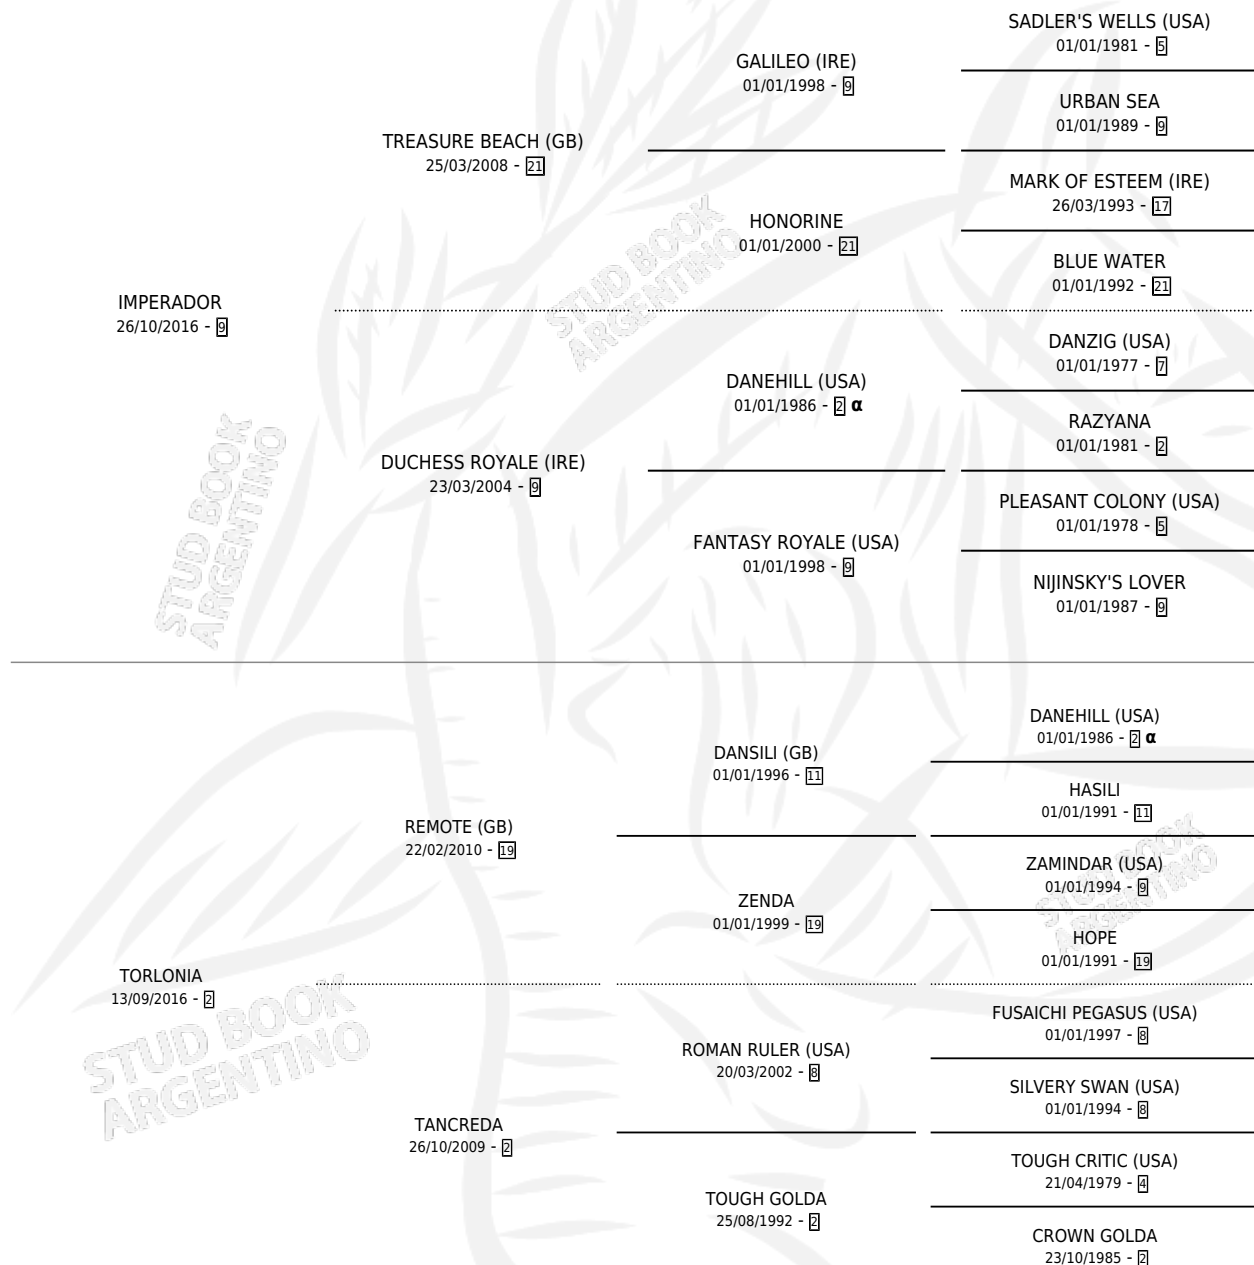

TIENE ALAS

por IMPERADOR y TORLONIA por REMOTE (GB)

Argentina · Macho · Alazan · SP · 26/07/2023
Familia 2-u · Volumen 45

ESTADO

TIPIFICACIÓN SANGUÍNEA	X
TIPIFICACIÓN POR ADN	✓
PASAPORTE	✓
IDENTIFICACIÓN POR MICROCHIP	✓
REPRODUCTOR	X

Lugar de nacimiento: El Arroyo
Criador: Vacacion

PEDIGREE

INBREEDING : α

TIENE ALAS

Datos oficiales del Stud Book Argentino

Documento generado el 14/05/2026

studbook.org.ar