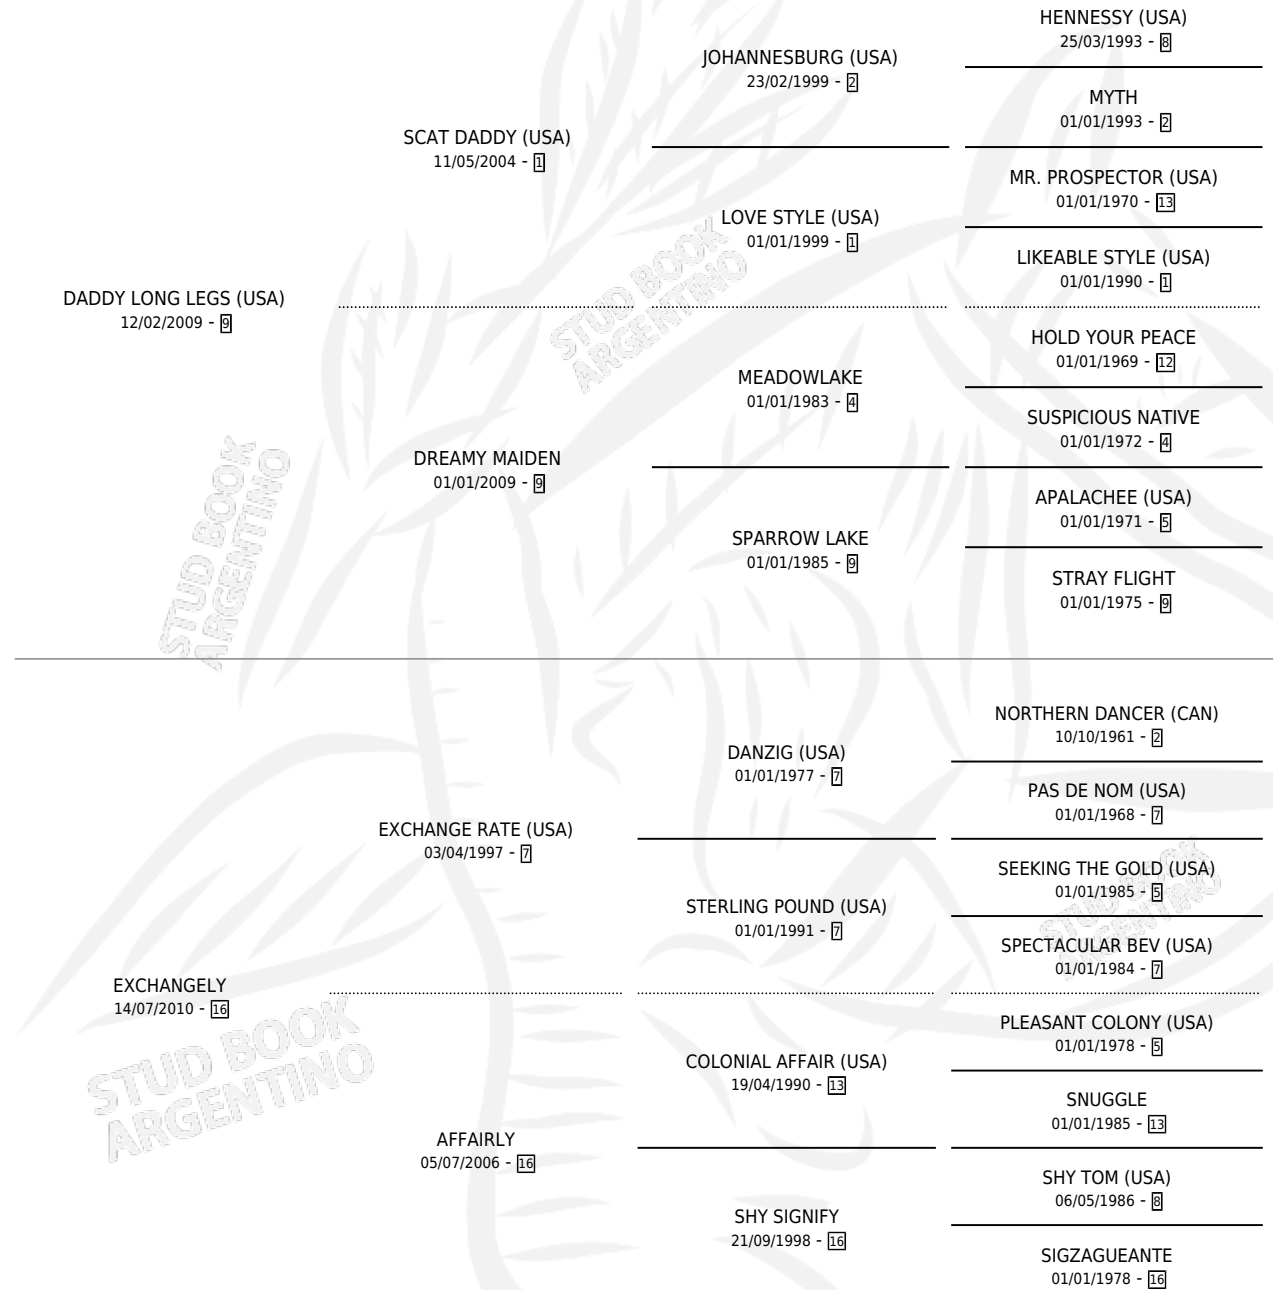

EXCELSO

por **DADDY LONG LEGS (USA)** y **EXCHANGELY** por **EXCHANGE RATE (USA)**

Argentina · Macho · Zaino · SP · 19/07/2023
Familia 16-e · Volumen 45

ESTADO

TIPIFICACIÓN SANGUÍNEA	X
TIPIFICACIÓN POR ADN	✓
PASAPORTE	✓
IDENTIFICACIÓN POR MICROCHIP	✓
REPRODUCTOR	X

Lugar de nacimiento: El Chañar
Criador: El Chañar

PEDIGREE

EXPORTACIÓN / IMPORTACIÓN

FECHA	MOVIMIENTO	PAÍS
21/08/2025	EXPORTADO	URUGUAY

EXCELSO

Datos oficiales del Stud Book Argentino

Documento generado el 28/04/2026