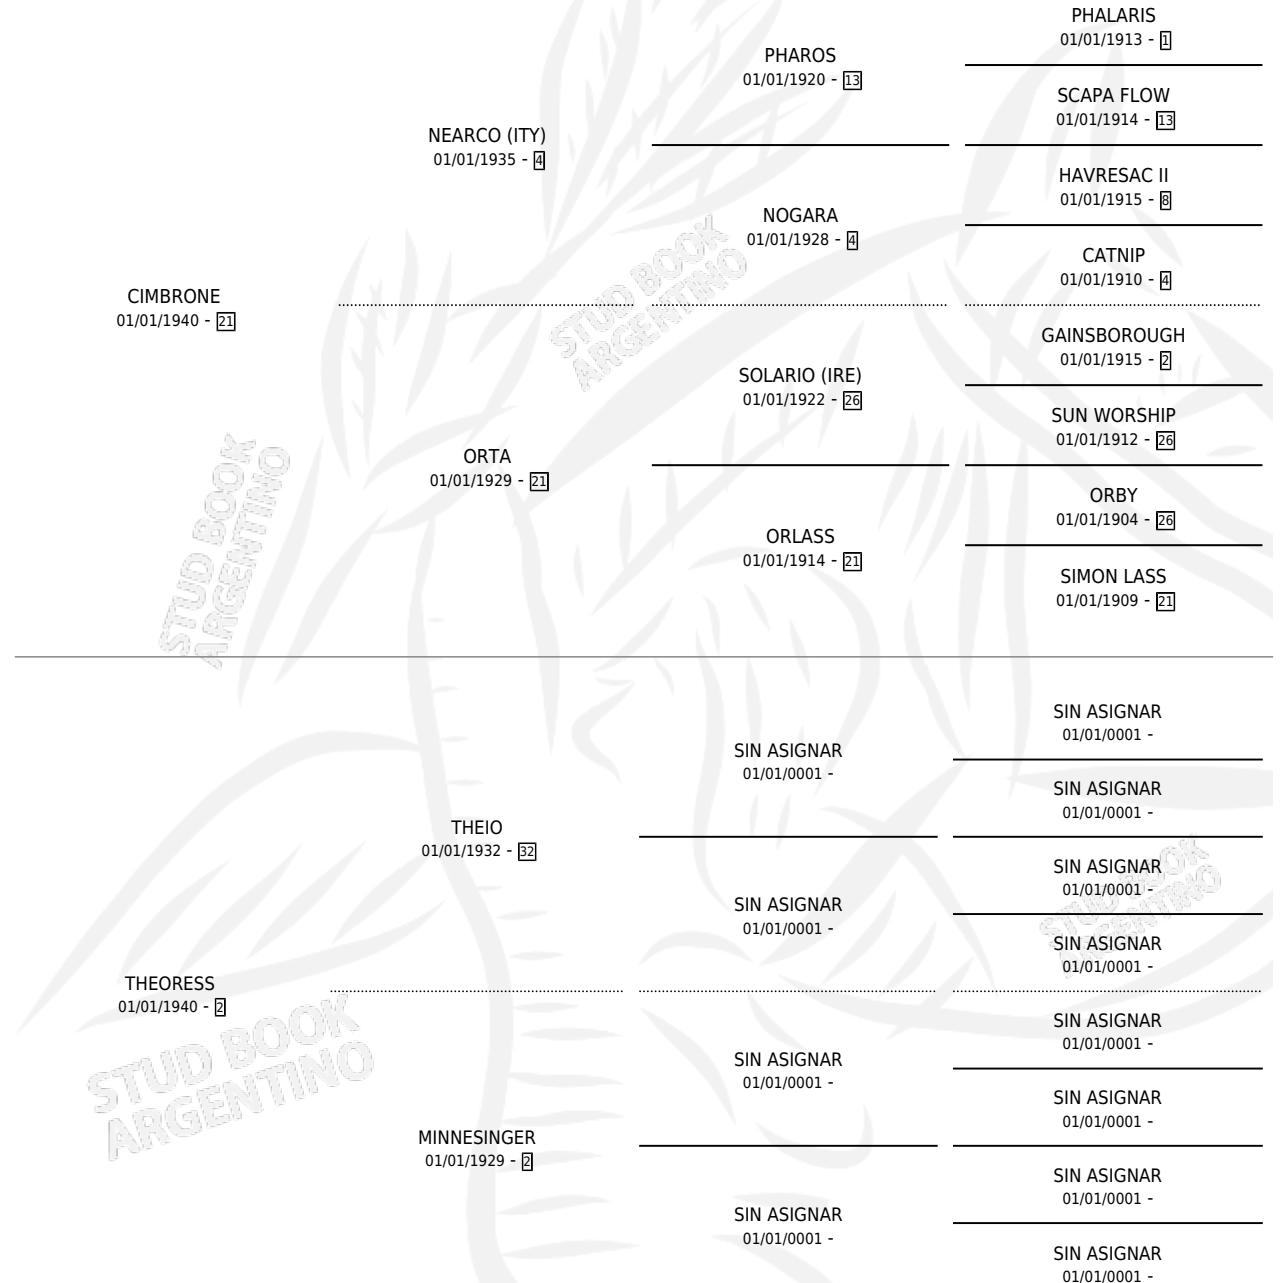

SUPER CIM

por CIMBRONE y THEORESS por THEIO

Argentina · Hembra · Alazan · · 01/01/1949
Familia 2-b · Volumen 20

ESTADO

TIPIFICACIÓN SANGUÍNEA	X
TIPIFICACIÓN POR ADN	X
PASAPORTE	X
IDENTIFICACIÓN POR MICROCHIP	X
REPRODUCTOR	X

Lugar de nacimiento: Campo particular

Criador: Sin dato

~

HIJOS

	MACHOS	HEMBRAS
1 NACIERON	0	1
SIN ACTUACIONES		

PEDIGREE

SUPER CIM

Datos oficiales del Stud Book Argentino