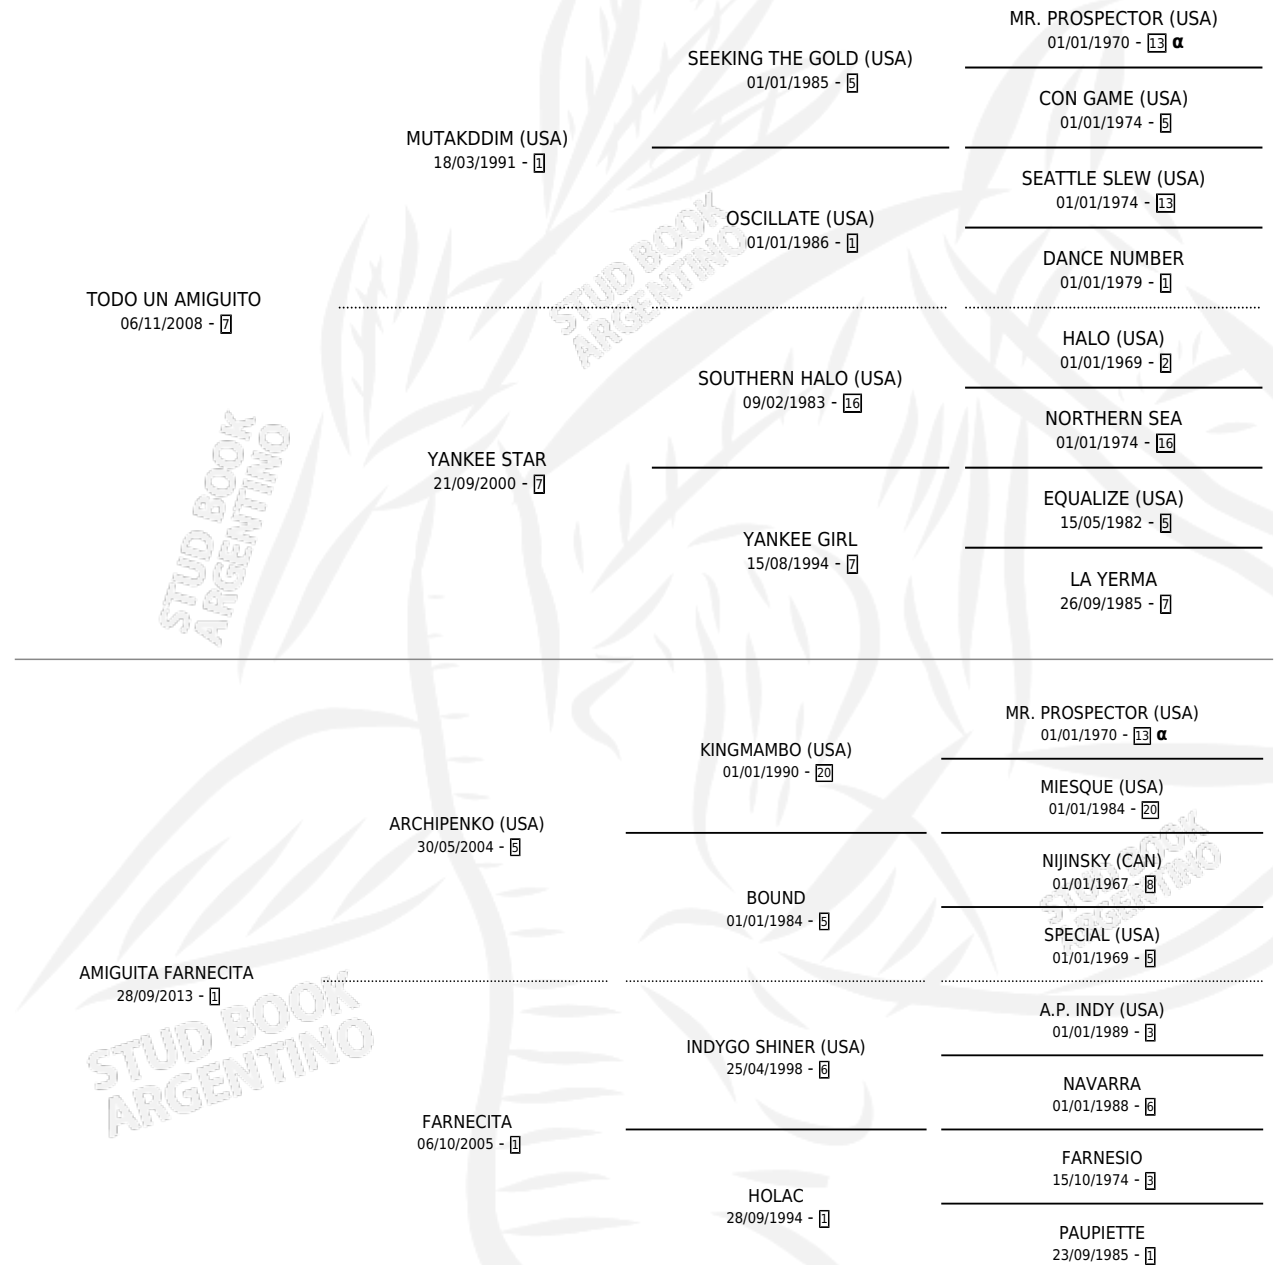

AMIGUITA CASUAL

por **TODUN AMIGUITO** y **AMIGUITA FARNECITA** por **ARCHIPENKO (USA)**

Argentina · Hembra · Zaino · SP · 07/07/2023
Familia 1-e · Volumen 45

ESTADO

TIPIFICACIÓN SANGUÍNEA	X
TIPIFICACIÓN POR ADN	✓
PASAPORTE	✓
IDENTIFICACIÓN POR MICROCHIP	✓
REPRODUCTOR	X

Lugar de nacimiento: Don Nico
Criador: Don Nico

PEDIGREE

INBREEDING : α