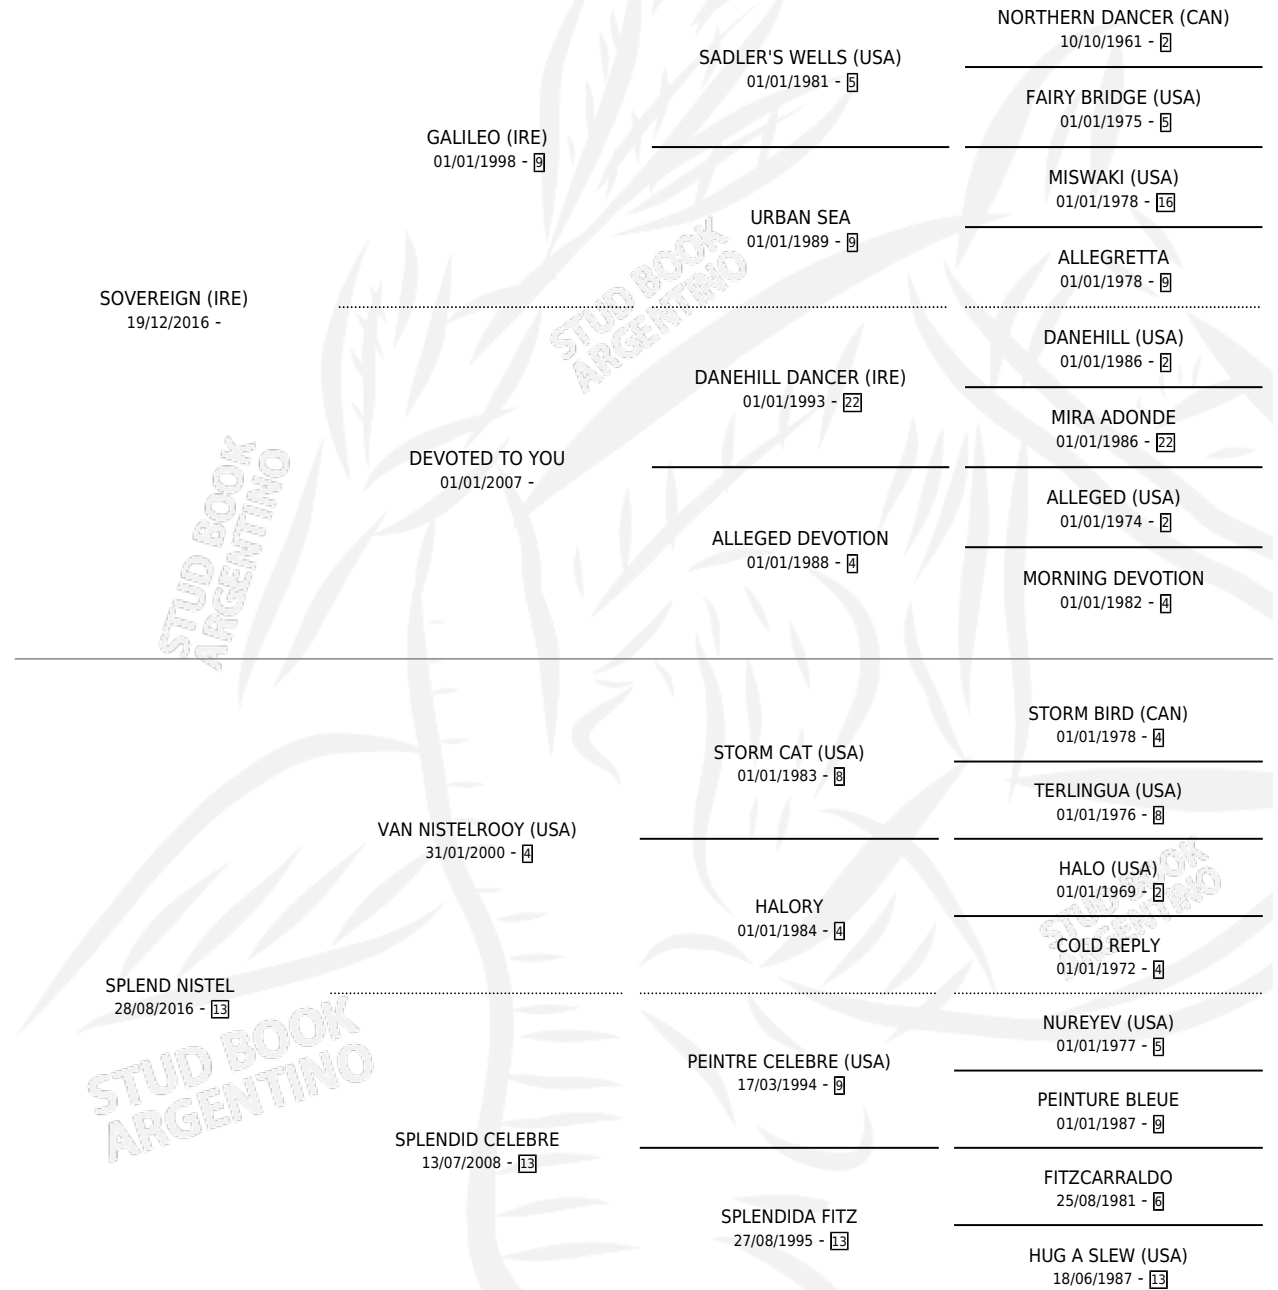

SOVEREIGN NISTEL

por SOVEREIGN (IRE) y SPLEND NISTEL por VAN NISTELROOY (USA)

Argentina · Hembra · Alazan · SP · 24/07/2023
Familia 13-c · Volumen 45

ESTADO

TIPIFICACIÓN SANGUÍNEA	X
TIPIFICACIÓN POR ADN	✓
PASAPORTE	✓
IDENTIFICACIÓN POR MICROCHIP	✓
REPRODUCTOR	X

Lugar de nacimiento: Firmamento

Criador: Firmamento

PEDIGREE

SOVEREIGN NISTEL

Datos oficiales del Stud Book Argentino

Documento generado el 15/05/2026

studbook.org.ar