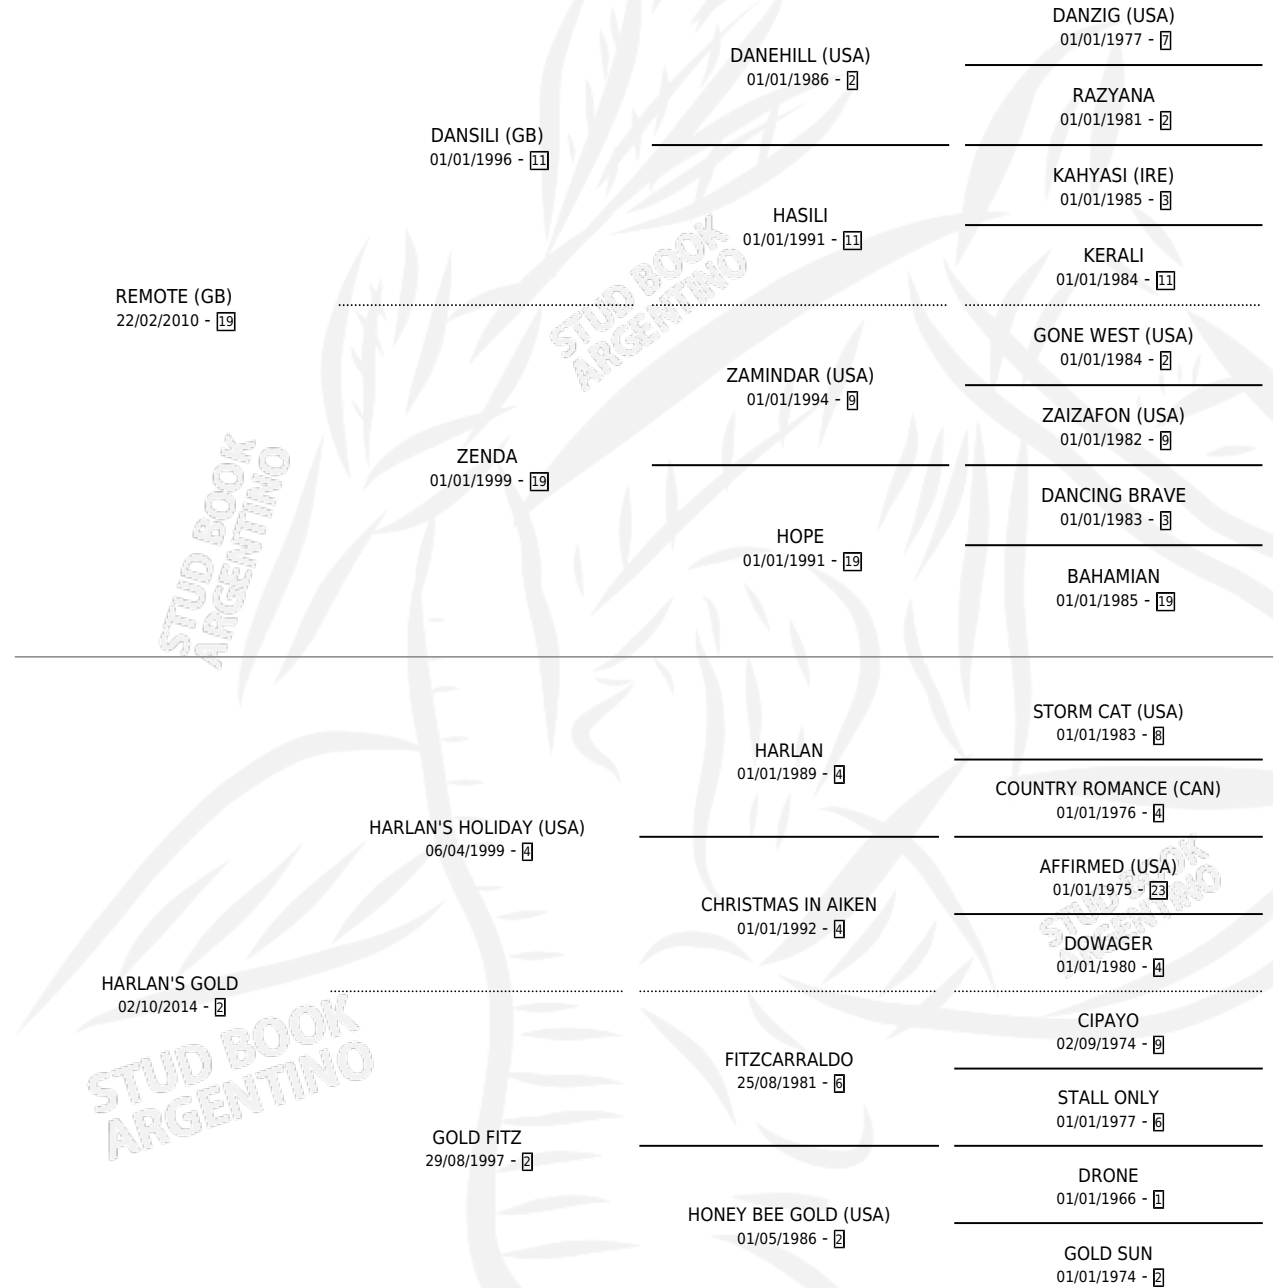

RE HARLAN'S

por REMOTE (GB) y HARLAN'S GOLD por HARLAN'S HOLIDAY (USA)

Argentina · Macho · Zaino · SP · 25/07/2023
Familia 2-g · Volumen 45

ESTADO

TIPIFICACIÓN SANGUÍNEA	X
TIPIFICACIÓN POR ADN	✓
PASAPORTE	✓
IDENTIFICACIÓN POR MICROCHIP	✓
REPRODUCTOR	X

Lugar de nacimiento: Firmamento

Criador: Firmamento

PEDIGREE

CAMPAÑA

Solo carreras oficiales de Argentina

POR EDAD

EDAD	CC	1°	2°	3°	4°	5°	NP	CLC	CLG	CLCG1	CLGG1	IMPORTE	GANANCIA / CC
2 AÑOS	3	0	0	0	0	1	2	0	0	0	0	\$550,000	\$183,333
TOTALES	3	0	0	0	0	1	2	0	0	0	0	\$550,000	\$183,333
%		0.0%	0.0%	0.0%	0.0%	33.3%	66.7%	0.0%	0.0%	0.0%	0.0%		