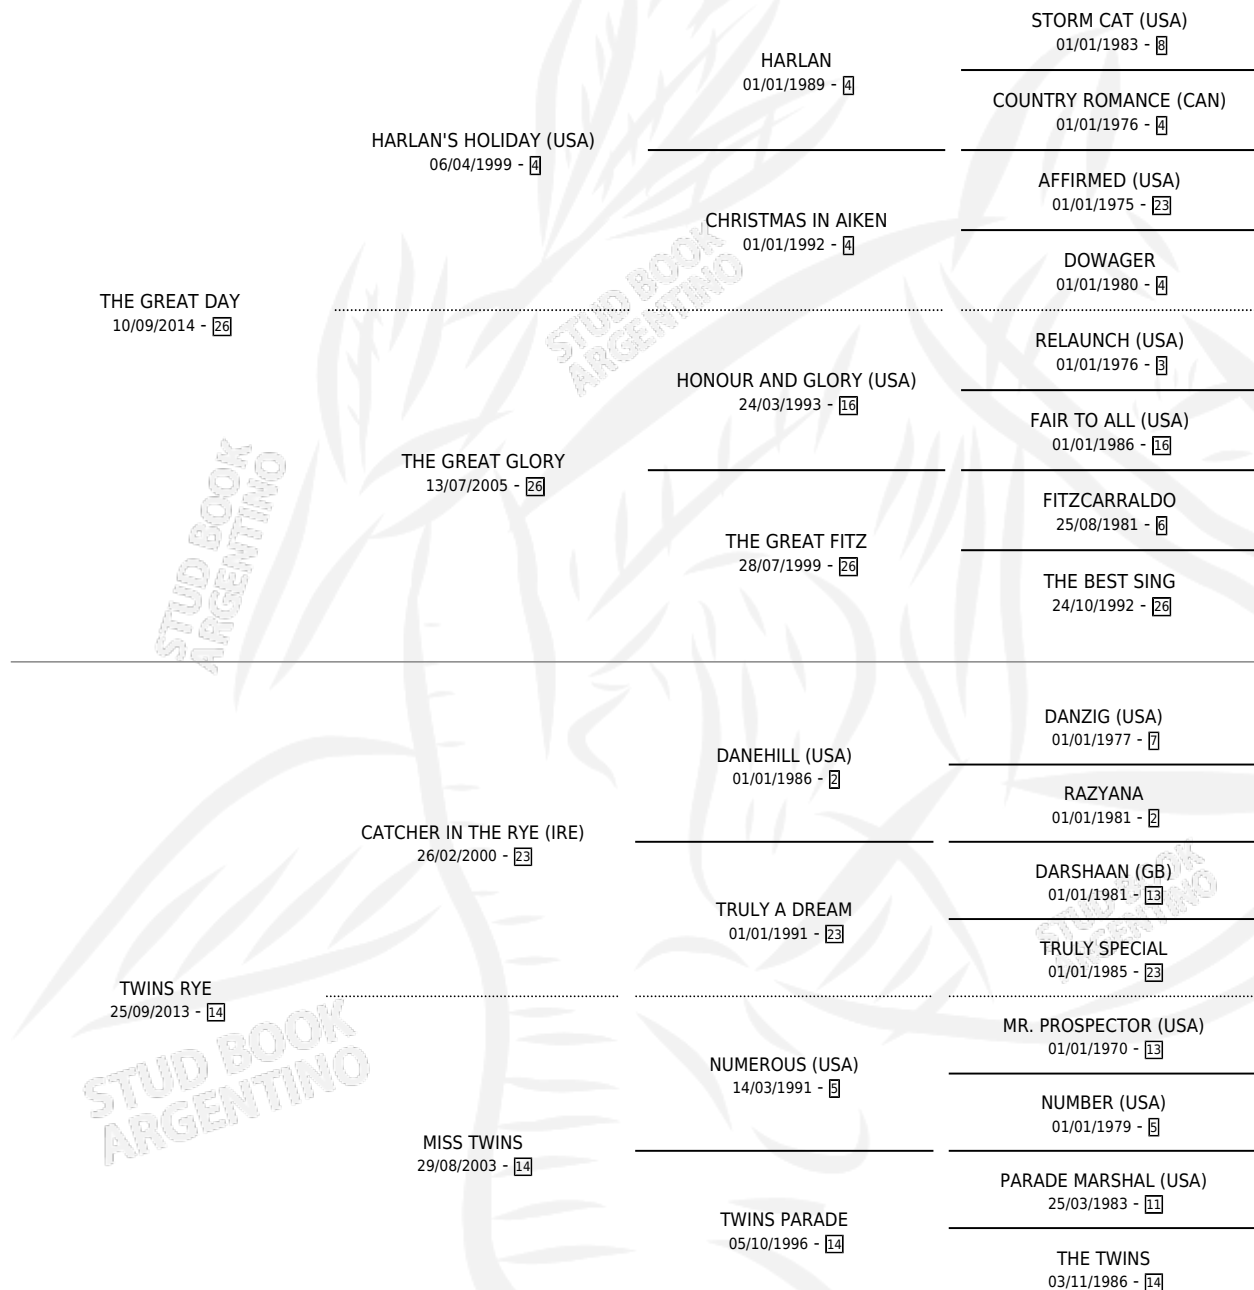

THE GREAT RYE

por THE GREAT DAY y TWINS RYE por CATCHER IN THE RYE (IRE)

Argentina · Macho · Zaino · SP · 26/07/2023
Familia 14-c · Volumen 45

ESTADO

TIPIFICACIÓN SANGUÍNEA	X
TIPIFICACIÓN POR ADN	✓
PASAPORTE	✓
IDENTIFICACIÓN POR MICROCHIP	✓
REPRODUCTOR	X

Lugar de nacimiento: Firmamento
Criador: Firmamento

PEDIGREE