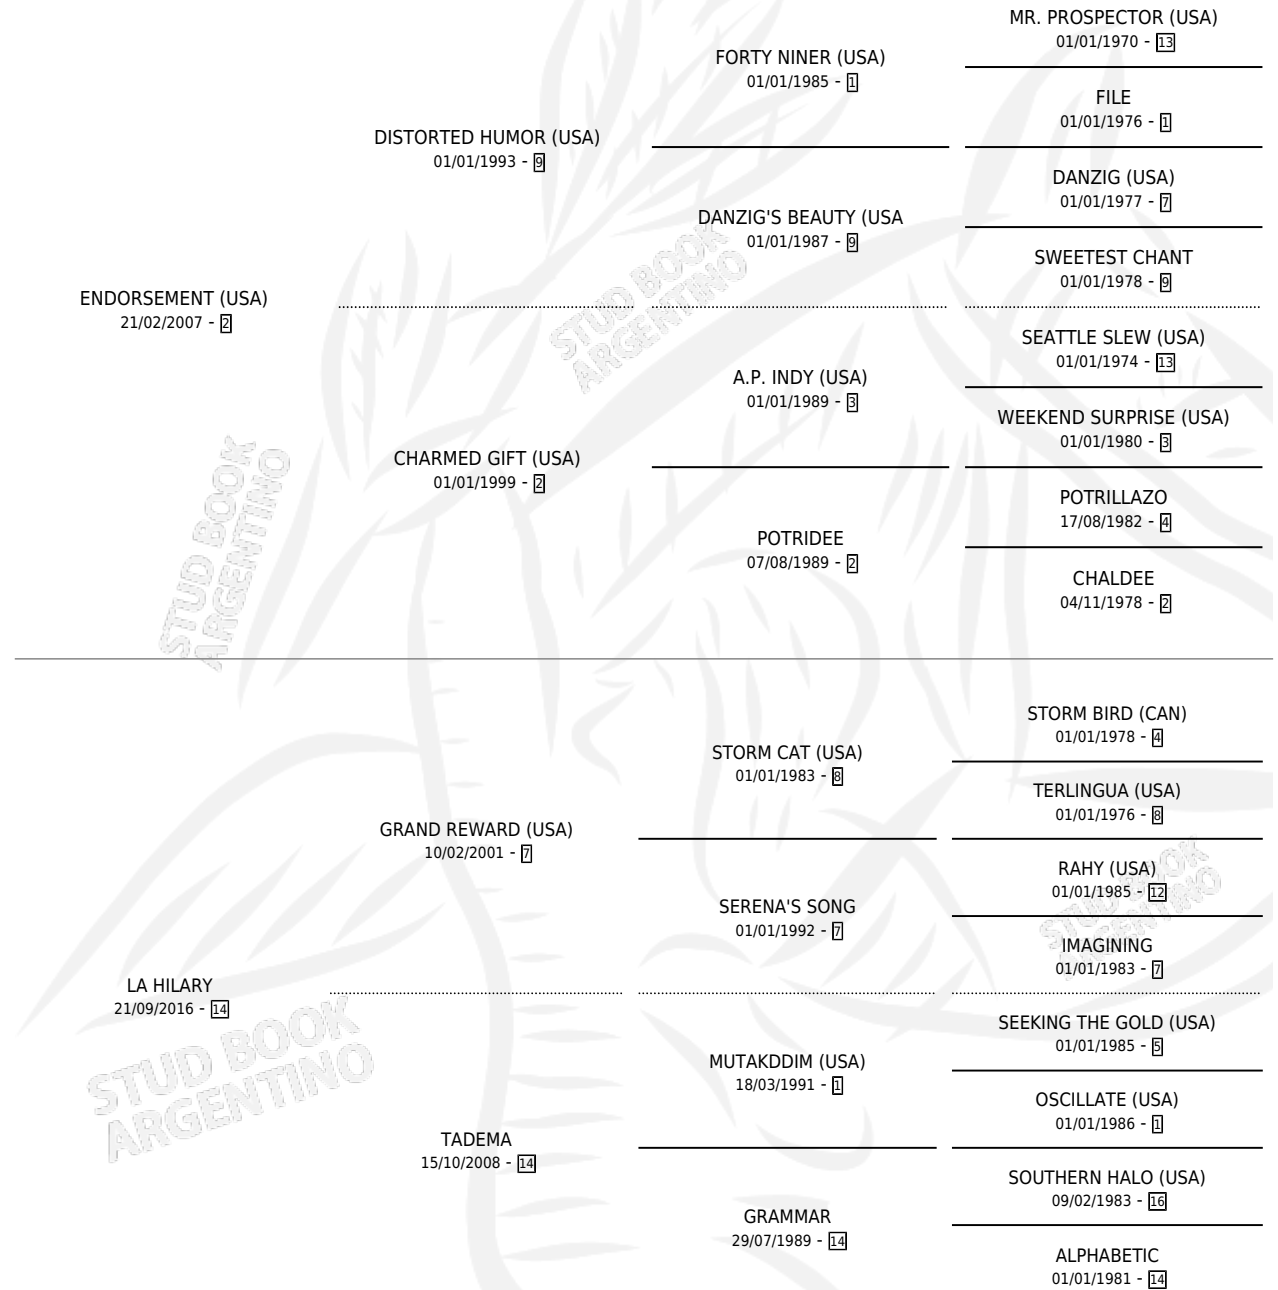

IMAGINERIA

por **ENDORSEMENT (USA)** y **LA HILARY** por **GRAND REWARD (USA)**

Argentina · Hembra · Alazan · SP · 28/07/2023
Familia 14-c · Volumen 45

ESTADO

TIPIFICACIÓN SANGUÍNEA	X
TIPIFICACIÓN POR ADN	✓
PASAPORTE	✓
IDENTIFICACIÓN POR MICROCHIP	✓
REPRODUCTOR	X

Lugar de nacimiento: La Quebrada
Criador: Ottaviano Osvaldo Oscar

PEDIGREE

IMAGINERIA

Datos oficiales del Stud Book Argentino

Documento generado el 11/05/2026

studbook.org.ar