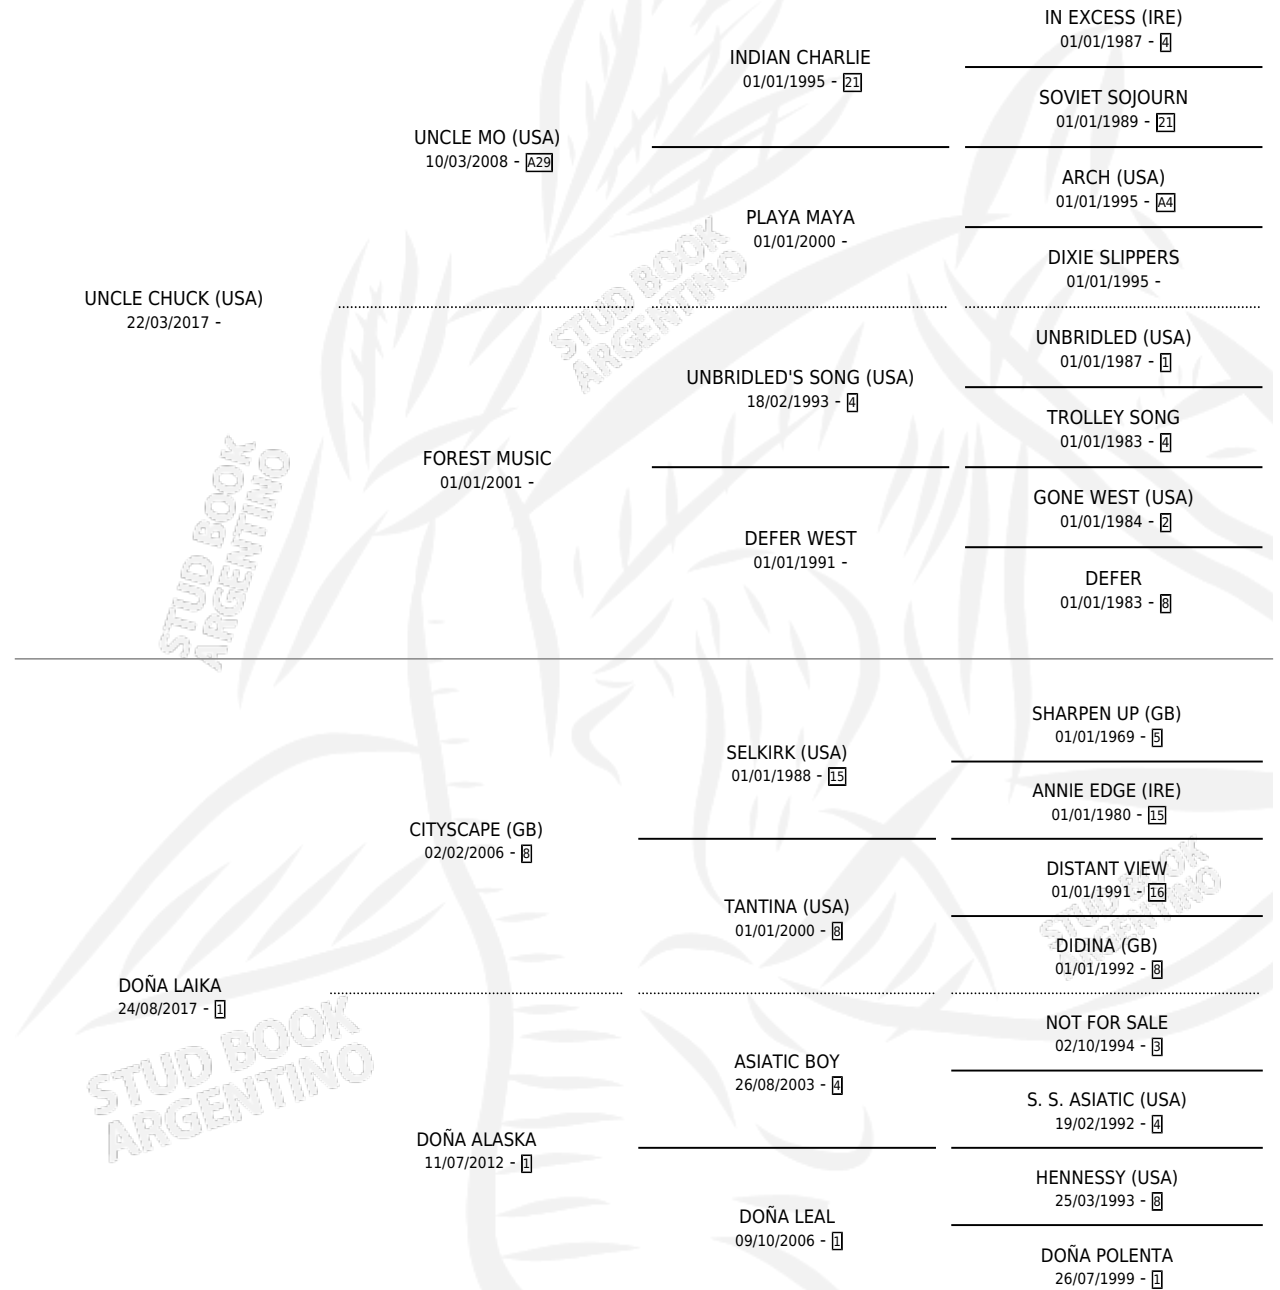

DON KAZUMA

por **UNCLE CHUCK (USA)** y **DOÑA LAIKA** por **CITYSCAPE (GB)**

Argentina · Macho · Zaino · SP · 09/08/2023
Familia 1-c · Volumen 45

ESTADO

TIPIFICACIÓN SANGUÍNEA	X
TIPIFICACIÓN POR ADN	✓
PASAPORTE	✓
IDENTIFICACIÓN POR MICROCHIP	✓
REPRODUCTOR	X

Lugar de nacimiento: San Benito

Criador: San Benito

PEDIGREE

CAMPAÑA

Solo carreras oficiales de Argentina

POR EDAD

EDAD	CC	1°	2°	3°	4°	5°	NP	CLC	CLG	CLCG1	CLGG1	IMPORTE	GANANCIA / CC
2 AÑOS	1	0	0	0	1	0	0	0	0	0	0	\$600,000	\$600,000
TOTALES	1	0	0	0	1	0	0	0	0	0	0	\$600,000	\$600,000
%		0.0%	0.0%	0.0%	100%	0.0%	0.0%	0.0%	0.0%	0.0%	0.0%		