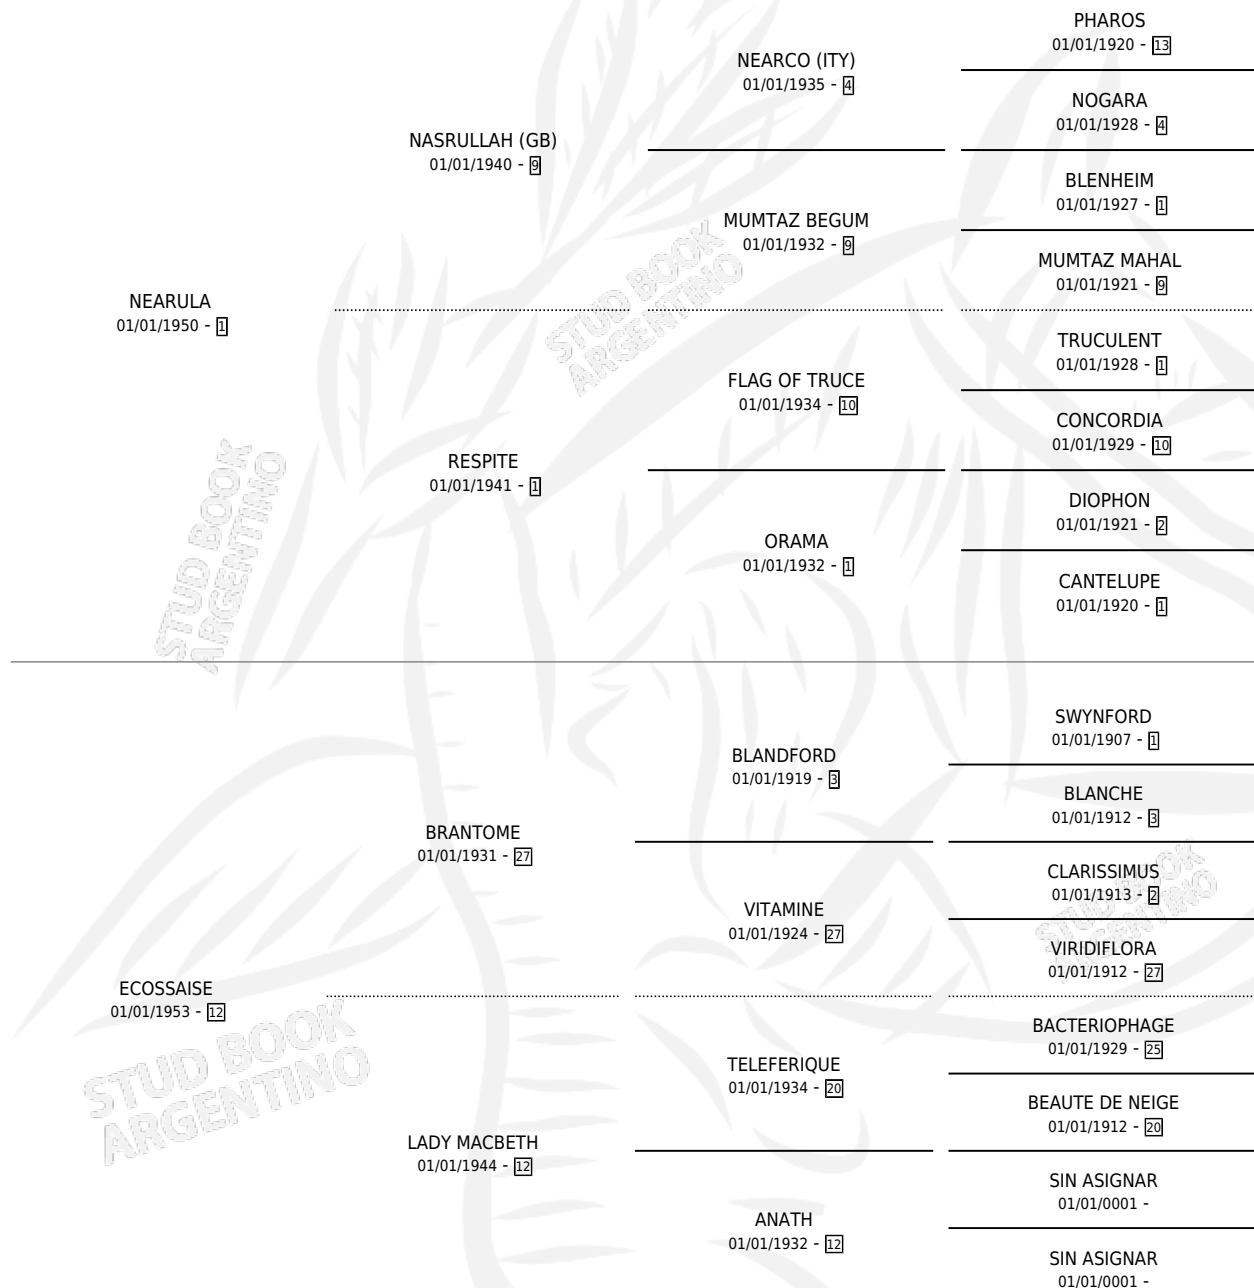

BORDER LASS

por NEARULA y ECOSSAISE por BRANTOME

Argentina · Hembra · Zaino · · 01/01/1958
Familia 12-e · Volumen 23

ESTADO

TIPIFICACIÓN SANGUÍNEA	X
TIPIFICACIÓN POR ADN	X
PASAPORTE	X
IDENTIFICACIÓN POR MICROCHIP	X
REPRODUCTOR	X

Lugar de nacimiento: Campo particular

Criador: Sin dato

~

HIJOS

	MACHOS	HEMBRAS
1 NACIERON	0	1

SIN ACTUACIONES

PEDIGREE

BORDER LASS