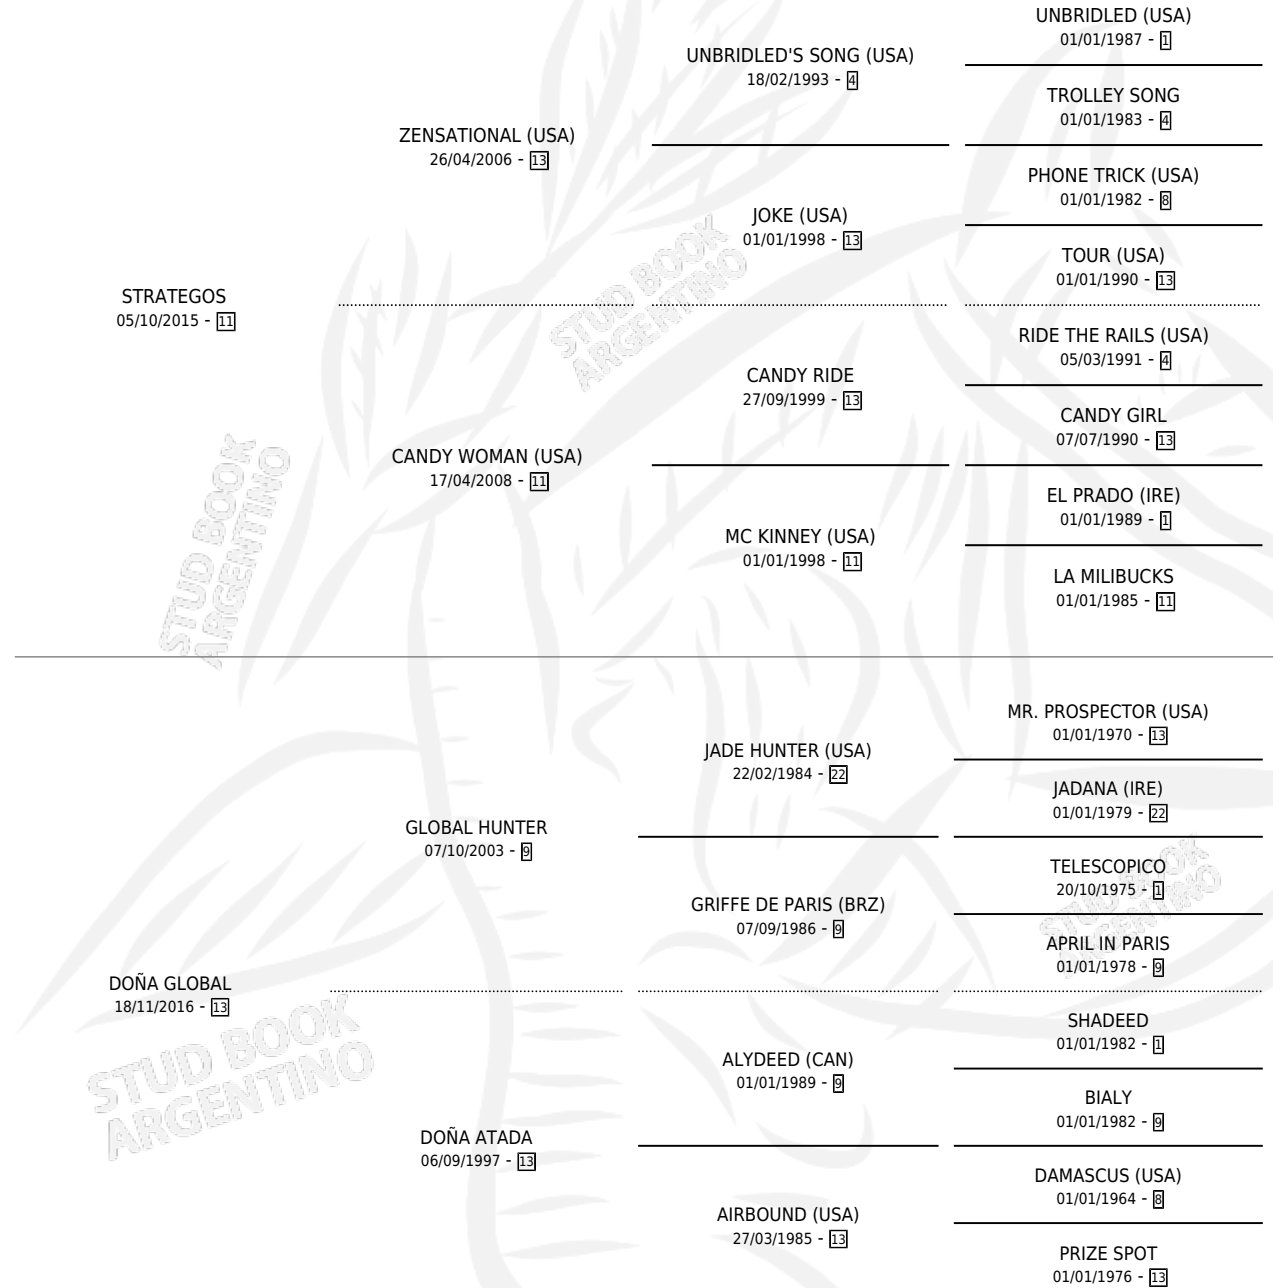

EVERGLOW

por STRATEGOS y DOÑA GLOBAL por GLOBAL HUNTER

Argentina · Hembra · Tordillo · SP · 06/07/2023
Familia 13-b · Volumen 45

ESTADO

TIPIFICACIÓN SANGUÍNEA	X
TIPIFICACIÓN POR ADN	✓
PASAPORTE	✓
IDENTIFICACIÓN POR MICROCHIP	✓
REPRODUCTOR	X

Lugar de nacimiento: Campo particular
Criador: Dellacasa Rafael

PEDIGREE