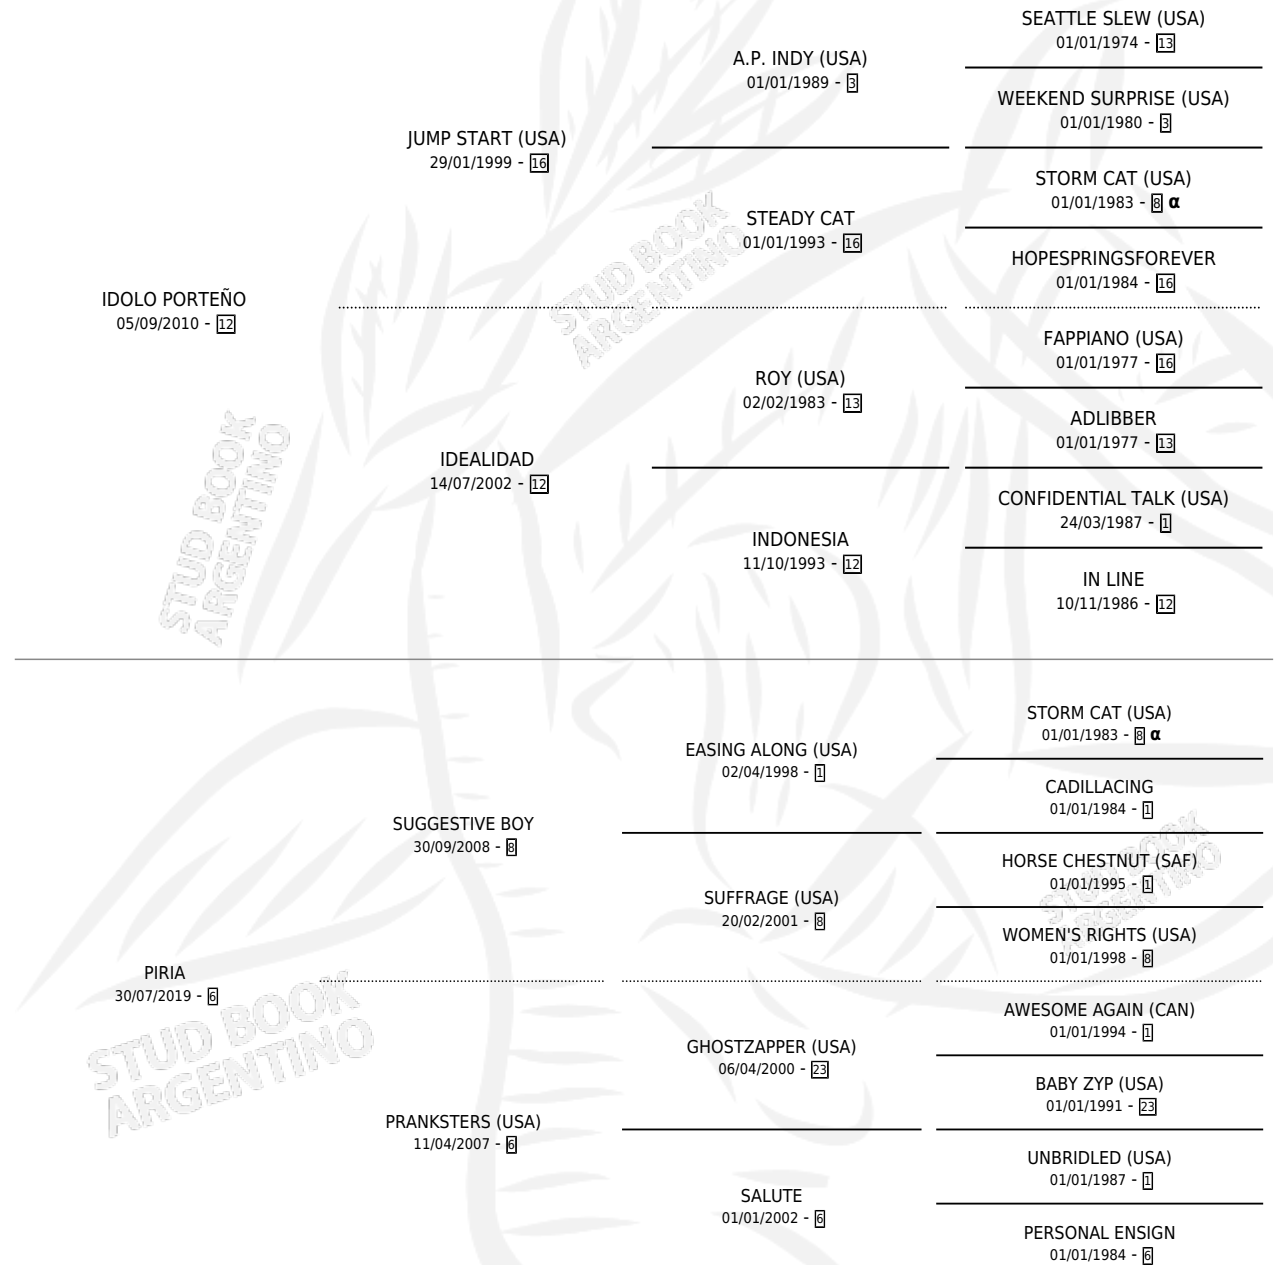

PORT VILA

por **IDOLO PORTEÑO** y **PIRIA** por **SUGGESTIVE BOY**

Argentina · Macho · Zaino · SP · 30/07/2023

Familia 6-a · Volumen 45

ESTADO

TIPIFICACIÓN SANGUÍNEA	X
TIPIFICACIÓN POR ADN	X
PASAPORTE	X
IDENTIFICACIÓN POR MICROCHIP	X
REPRODUCTOR	X

Lugar de nacimiento: Maria Alicia

Criador: Pozo de Luna

PEDIGREE

INBREEDING : α

PORT VILA

Datos oficiales del Stud Book Argentino

Documento generado el 09/05/2026

studbook.org.ar