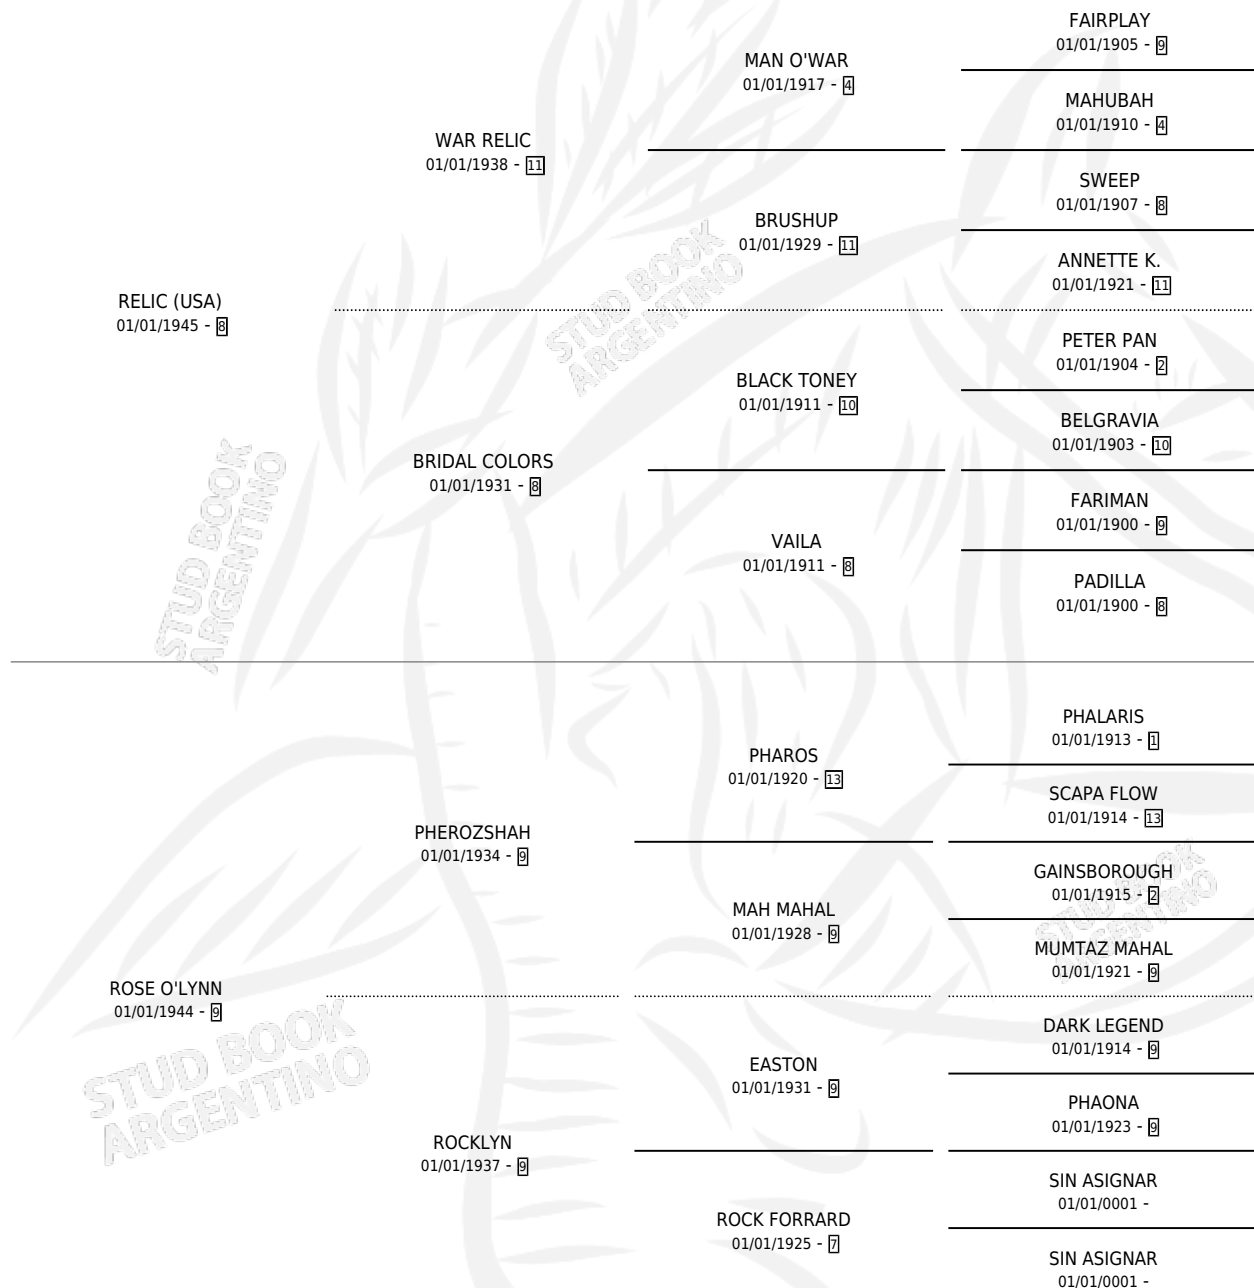

VENTURE

por **RELIC (USA)** y **ROSE O'LYNN** por **PHEROZSHAH**

Argentina · Macho · Zaino Colorado · SP · 01/01/1957
Familia 9 · Volumen 23

ESTADO

TIPIFICACIÓN SANGUÍNEA	X
TIPIFICACIÓN POR ADN	X
PASAPORTE	X
IDENTIFICACIÓN POR MICROCHIP	X
REPRODUCTOR	X

Lugar de nacimiento: Campo particular

Criador: Sin dato

~

HIJOS

	MACHOS	HEMBRAS
11 NACIERON	2	9

SIN ACTUACIONES

PEDIGREE

VENTURE