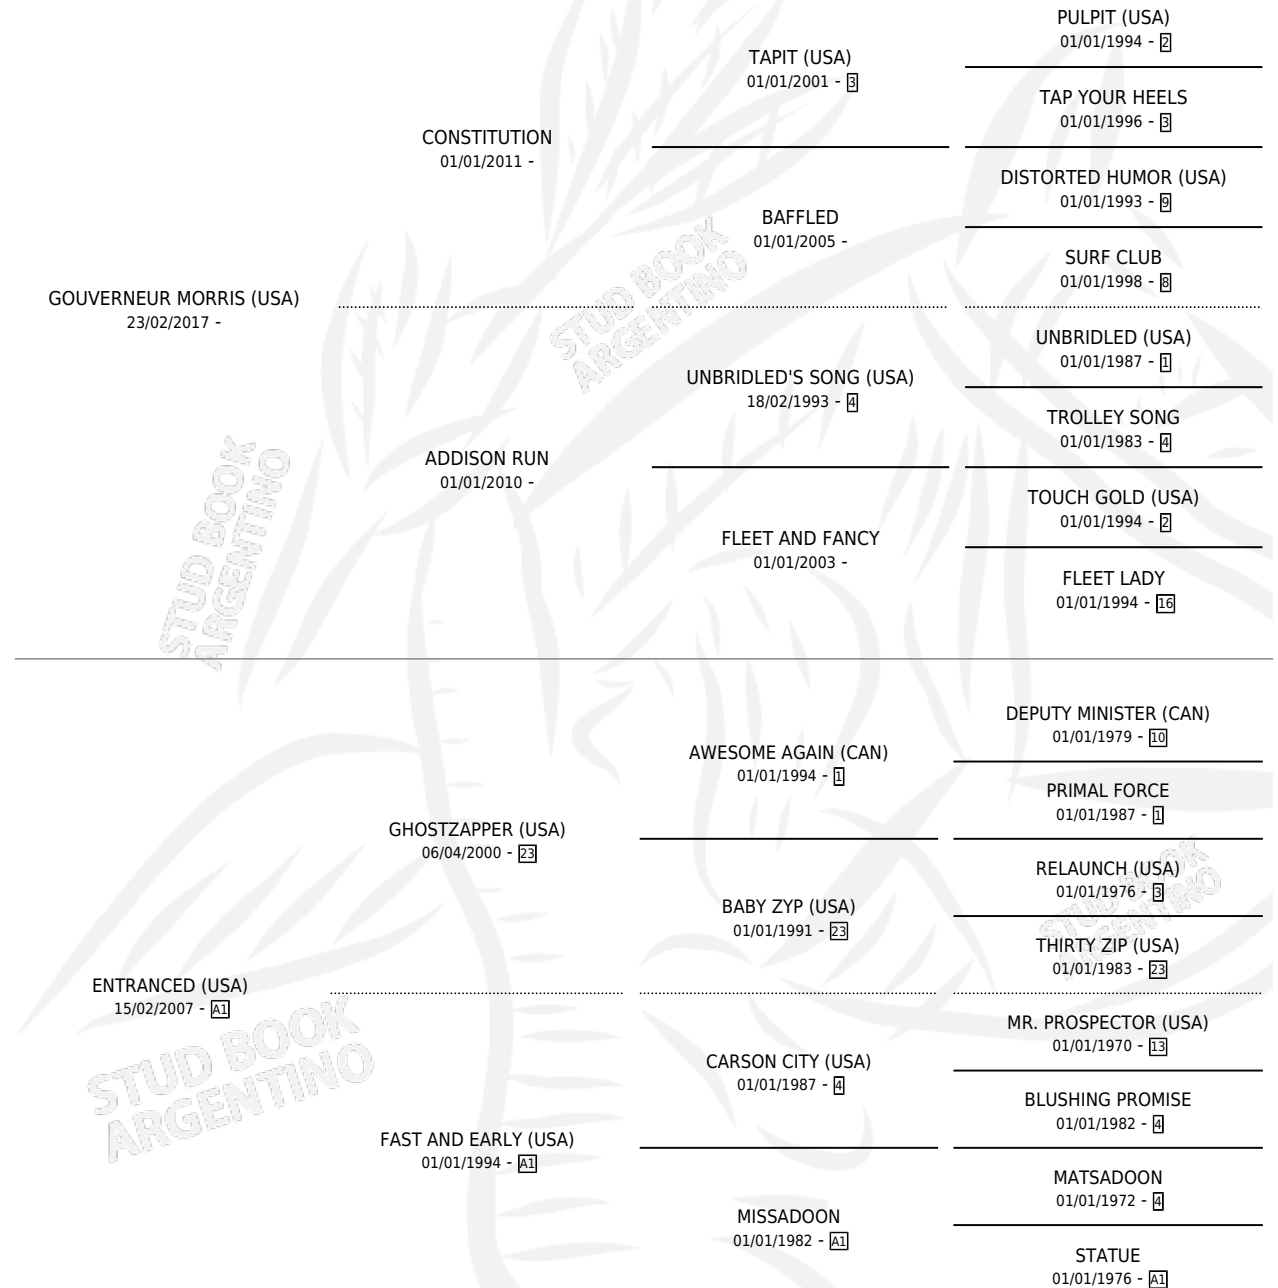

ELYSE

por **GOVERNEUR MORRIS (USA)** y **ENTRANCED (USA)**
por **GHOSTZAPPER (USA)**

Argentina · Hembra · Alazan · SP · 27/07/2023
Familia A1 · Volumen 45

ESTADO

TIPIFICACIÓN SANGUÍNEA	X
TIPIFICACIÓN POR ADN	✓
PASAPORTE	✓
IDENTIFICACIÓN POR MICROCHIP	✓
REPRODUCTOR	X

Lugar de nacimiento: La Pasion
Criador: La Pasion

PEDIGREE

ELYSE

Datos oficiales del Stud Book Argentino

Documento generado el 18/04/2026

studbook.org.ar