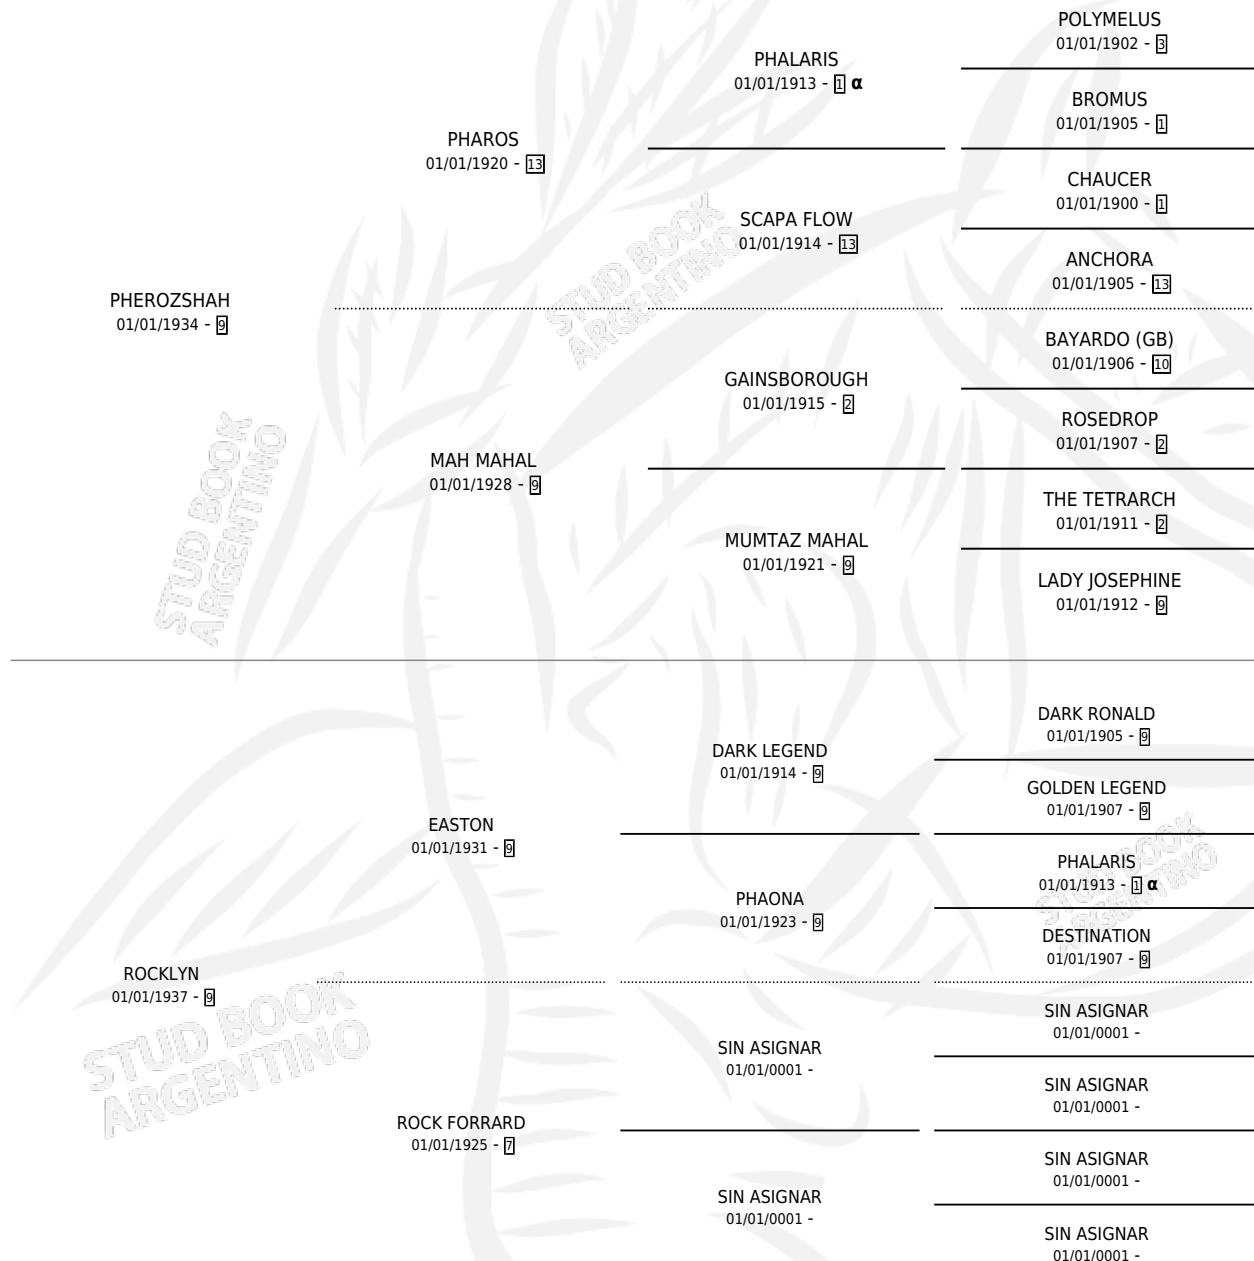

ROSE O'LYNN

PEDIGREE

por PHEROZSHAH y ROCKLYN por EASTON

Argentina · Hembra · Zaino Colorado · SP · 01/01/1944
Familia 9 · Volumen 18

ESTADO

TIPIFICACIÓN SANGUÍNEA	X
TIPIFICACIÓN POR ADN	X
PASAPORTE	X
IDENTIFICACIÓN POR MICROCHIP	X
REPRODUCTOR	X

Lugar de nacimiento: Campo particular

Criador: Sin dato

~

HIJOS

	MACHOS	HEMBRAS
3 NACIERON	2	1
SIN ACTUACIONES		

INBREEDING : α

ROSE O'LYNN

Datos oficiales del Stud Book Argentino