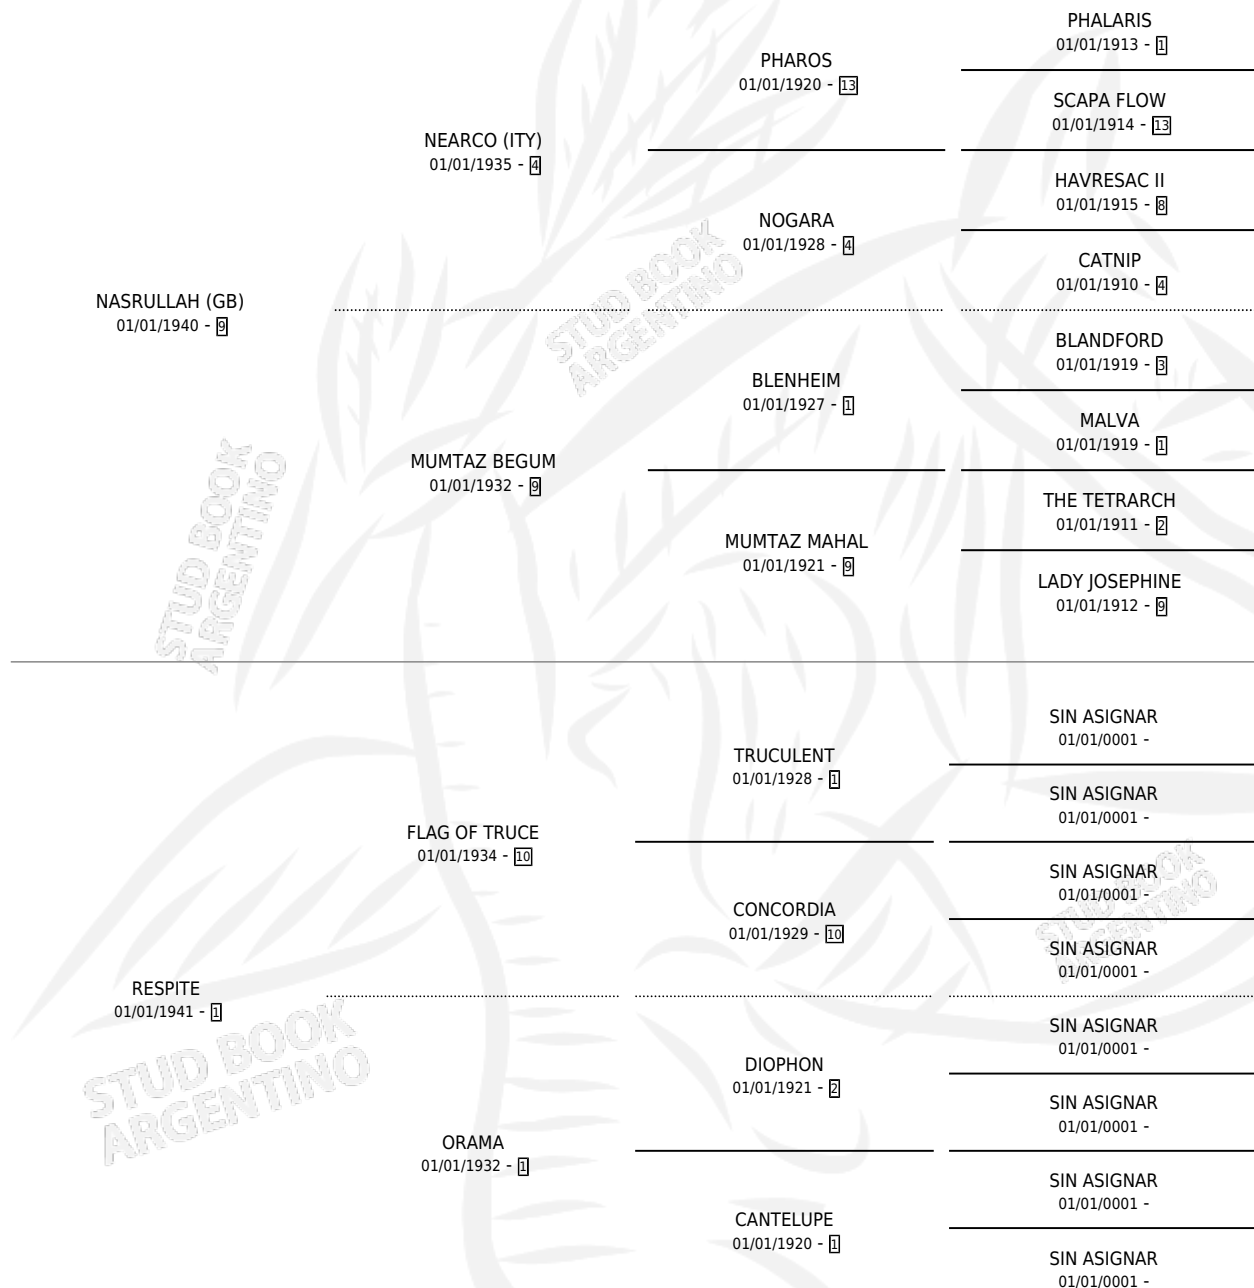

NEARULA

por **NASRULLAH (GB)** y **RESPITE** por **FLAG OF TRUCE**

Argentina · Macho · Zaino Colorado · SP · 01/01/1950
Familia 1 · Volumen 20

ESTADO

TIPIFICACIÓN SANGUÍNEA	X
TIPIFICACIÓN POR ADN	X
PASAPORTE	X
IDENTIFICACIÓN POR MICROCHIP	X
REPRODUCTOR	X

Lugar de nacimiento: Campo particular

Criador: Sin dato

~

HIJOS

	MACHOS	HEMBRAS
12 NACIERON	2	10
SIN ACTUACIONES		

PEDIGREE

NEARULA

Datos oficiales del Stud Book Argentino