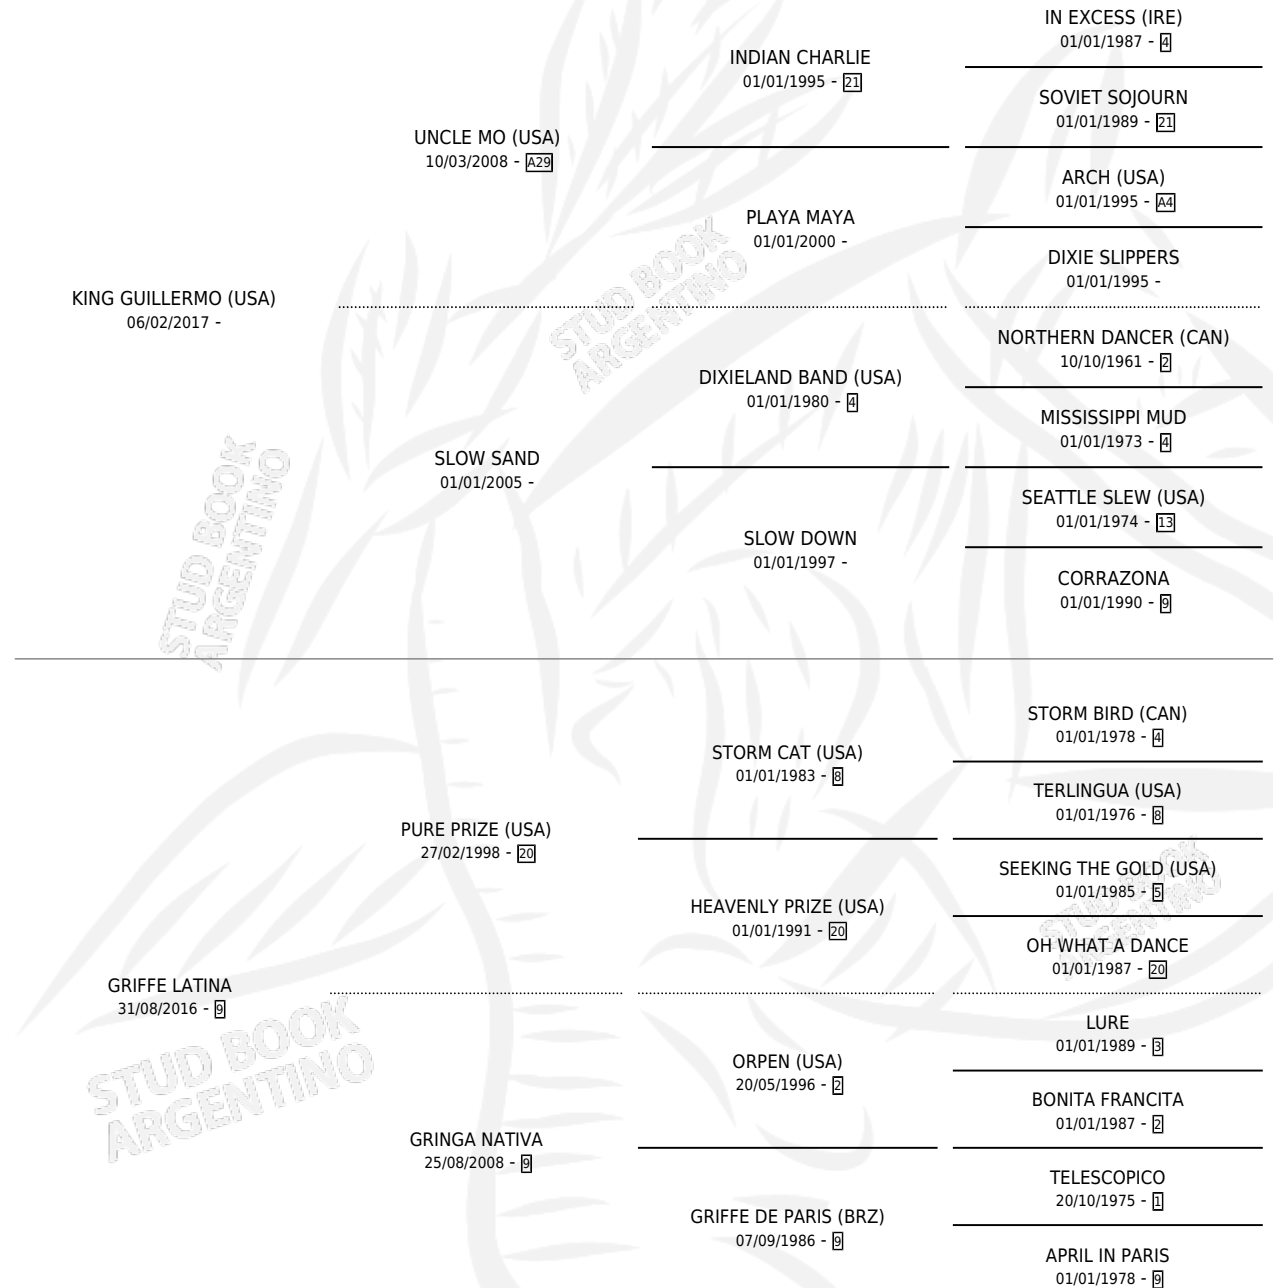

GRADIENTE

por KING GUILLERMO (USA) y GRIFFE LATINA por PURE PRIZE (USA)

Argentina · Macho · Zaino · SP · 02/08/2023
Familia 9-h · Volumen 45

ESTADO

| | |
|------------------------------|---|
| TIPIFICACIÓN SANGUÍNEA | X |
| TIPIFICACIÓN POR ADN | ✓ |
| PASAPORTE | ✓ |
| IDENTIFICACIÓN POR MICROCHIP | ✓ |
| REPRODUCTOR | X |

Lugar de nacimiento: La Providencia
Criador: La Providencia

PEDIGREE

GRADIENTE

Datos oficiales del Stud Book Argentino

Documento generado el 11/05/2026

studbook.org.ar