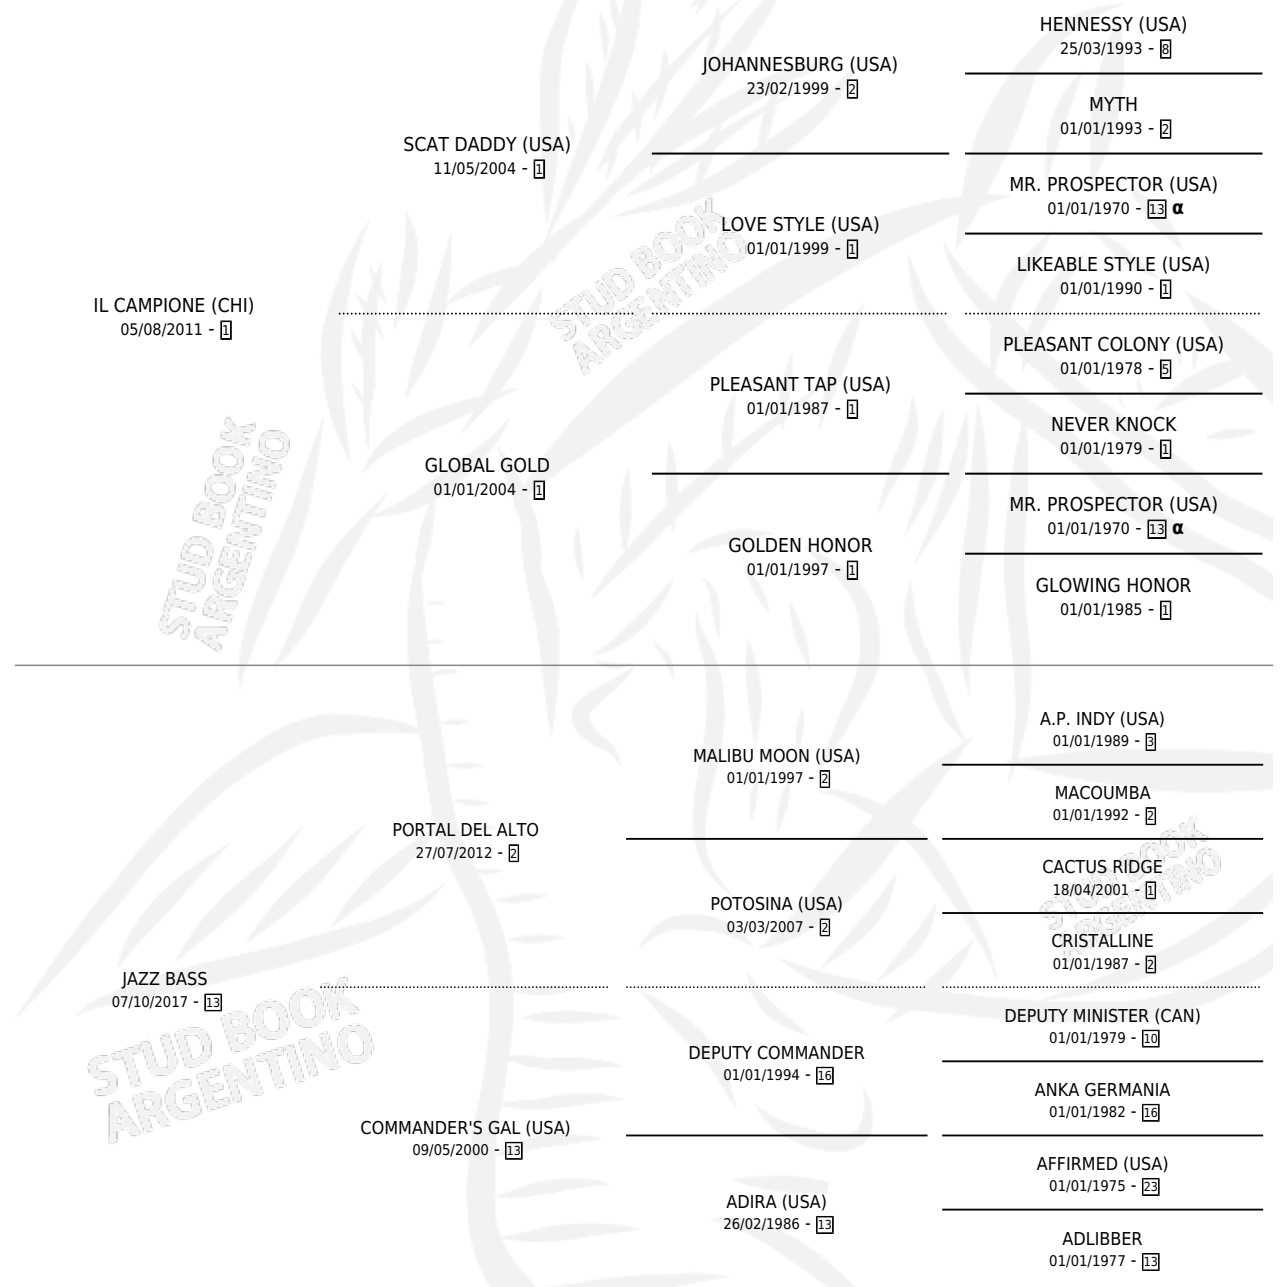

LADY ELLA

por **IL CAMPIONE (CHI)** y **JAZZ BASS** por **PORTAL DEL ALTO**

Argentina · Hembra · Zaino · SP · 12/08/2023
Familia 13-c · Volumen 45

ESTADO

TIPIFICACIÓN SANGUÍNEA	X
TIPIFICACIÓN POR ADN	✓
PASAPORTE	✓
IDENTIFICACIÓN POR MICROCHIP	✓
REPRODUCTOR	X

Lugar de nacimiento: El Wing
Criador: El Wing

PEDIGREE

INBREEDING : α

LADY ELLA

Datos oficiales del Stud Book Argentino

Documento generado el 07/05/2026

studbook.org.ar