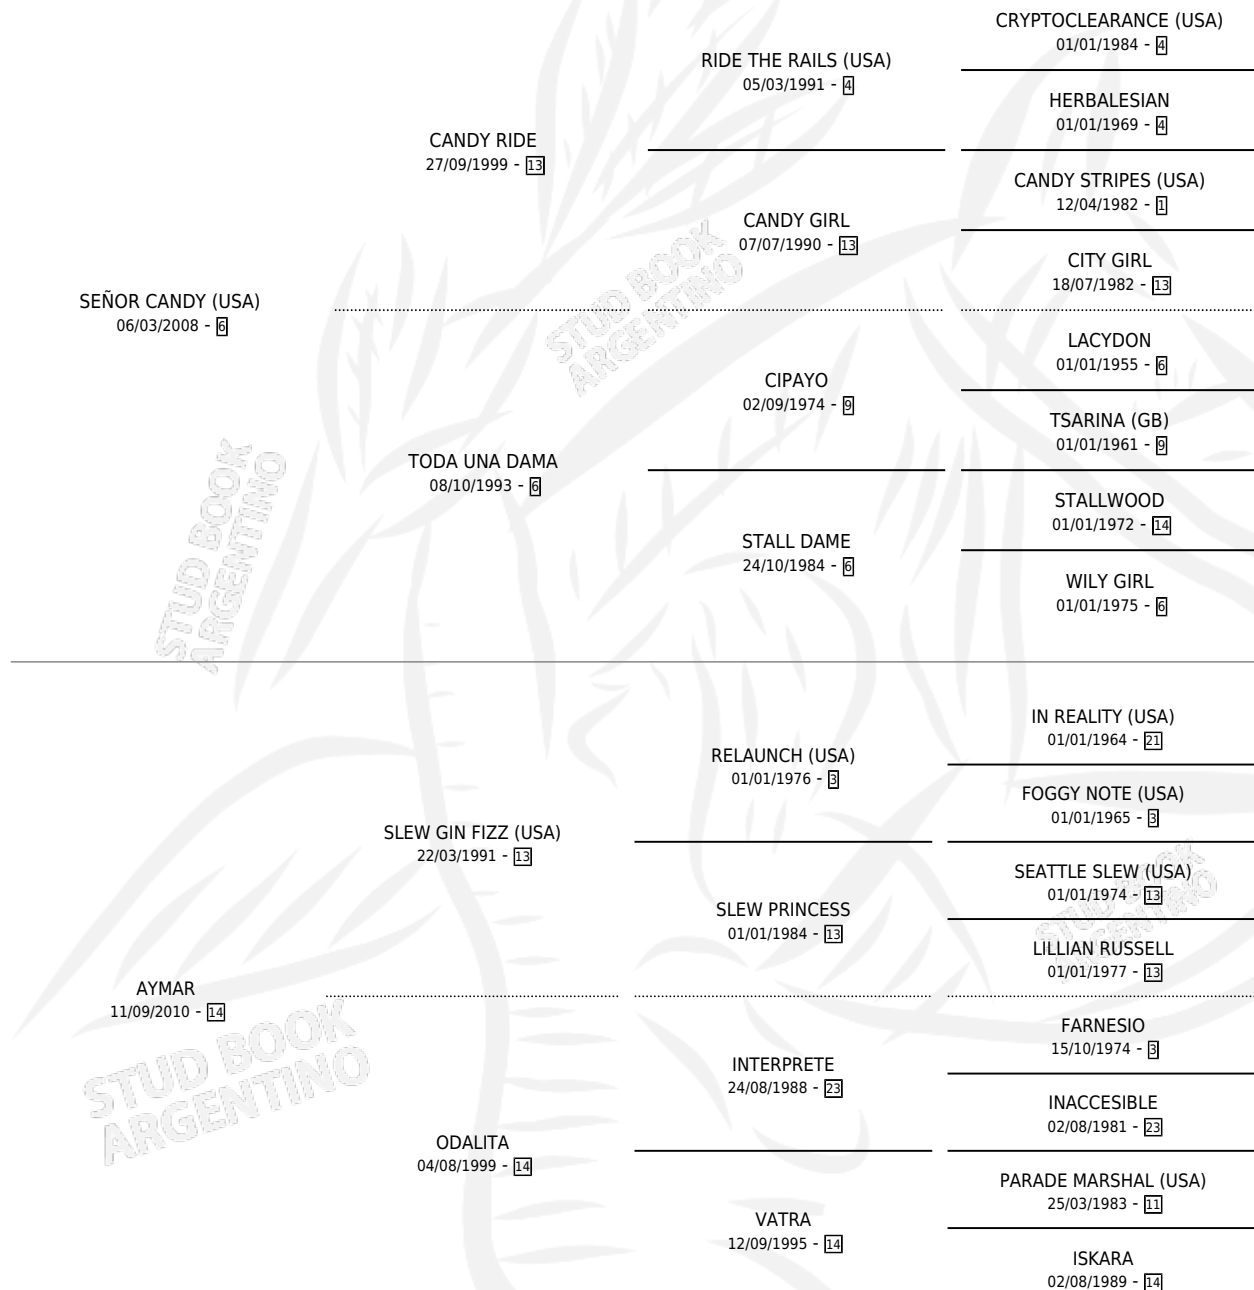

# NALA

por SEÑOR CANDY (USA) y AYMAR por SLEW GIN FIZZ (USA)

Argentina · Hembra · Zaino · SP · 10/08/2023  
Familia 14-c · Volumen 45

## ESTADO

TIPIFICACIÓN SANGUÍNEA	X
TIPIFICACIÓN POR ADN	✓
PASAPORTE	✓
IDENTIFICACIÓN POR MICROCHIP	✓
REPRODUCTOR	X

**Lugar de nacimiento:** Rodeo Chico  
**Criador:** Rodeo Chico

## PEDIGREE