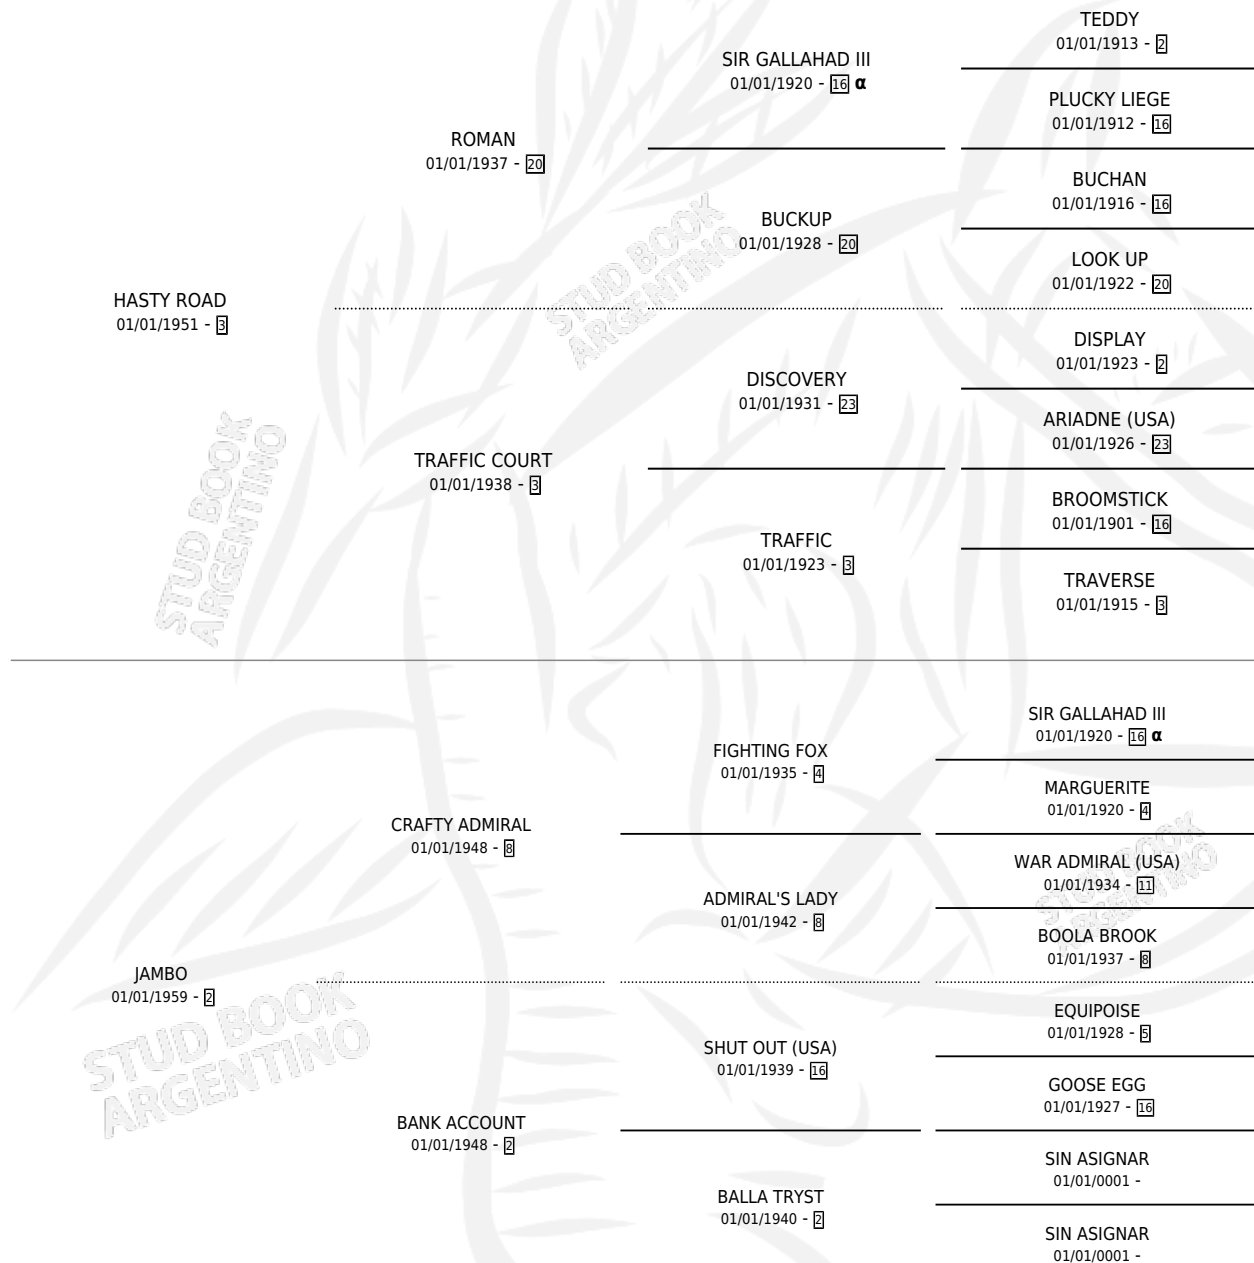

SEXIMEE

por **HASTY ROAD** y **JAMBO** por **CRAFTY ADMIRAL**

Argentina · Hembra · Alazan · SP · 01/01/1966
Familia 2-s · Volumen 26

ESTADO

TIPIFICACIÓN SANGUÍNEA	X
TIPIFICACIÓN POR ADN	X
PASAPORTE	X
IDENTIFICACIÓN POR MICROCHIP	X
REPRODUCTOR	X

Lugar de nacimiento: Campo particular

Criador: Sin dato

~

HIJOS

	MACHOS	HEMBRAS
3 NACIERON	2	1
SIN ACTUACIONES		

PEDIGREE

INBREEDING : α

SEXIMEE