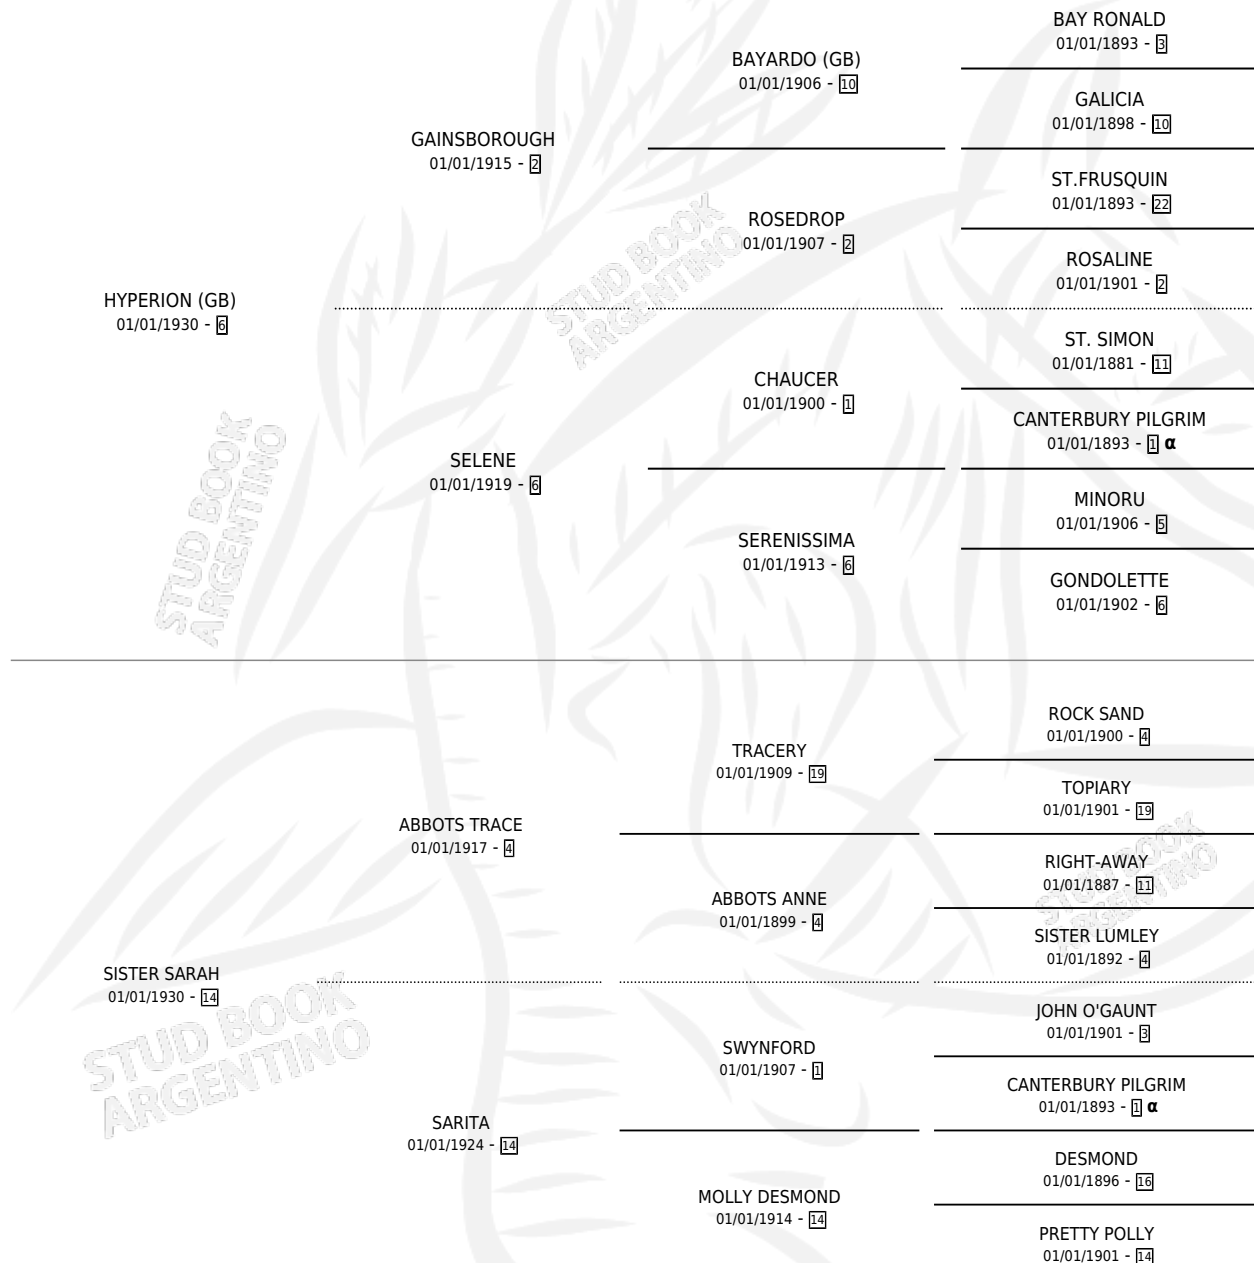

LADY ANGELA

por **HYPERION (GB)** y **SISTER SARAH** por **ABBOTS TRACE**

Argentina · Hembra · Alazan · · 01/01/1944
Familia 14-c · Volumen 18

ESTADO

TIPIFICACIÓN SANGUÍNEA	X
TIPIFICACIÓN POR ADN	X
PASAPORTE	X
IDENTIFICACIÓN POR MICROCHIP	X
REPRODUCTOR	X

Lugar de nacimiento: Campo particular

Criador: Sin dato

~

HIJOS

	MACHOS	HEMBRAS
1 NACIERON	1	0
SIN ACTUACIONES		

PEDIGREE

INBREEDING : α

LADY ANGELA