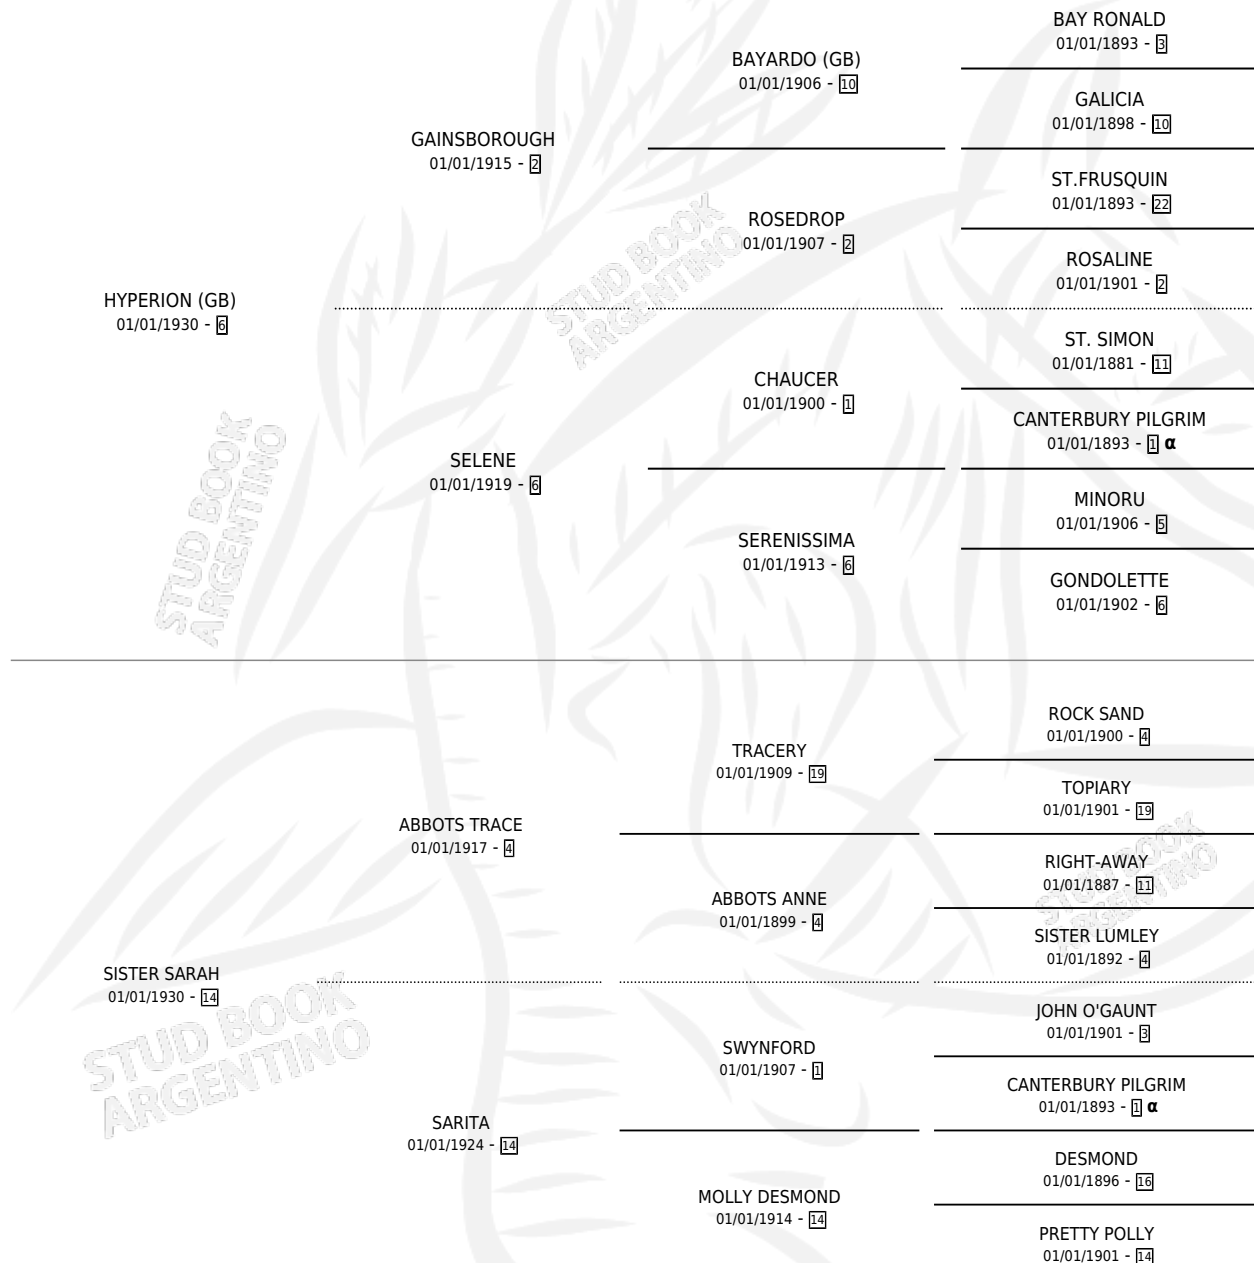

LADY ANGELA

por **HYPERION (GB)** y **SISTER SARAH** por **ABBOTS TRACE**

Argentina · Hembra · Alazan · · 01/01/1944
Familia 14-c · Volumen 18

ESTADO

TIPIFICACIÓN SANGUÍNEA	X
TIPIFICACIÓN POR ADN	X
PASAPORTE	X
IDENTIFICACIÓN POR MICROCHIP	X
REPRODUCTOR	X

Lugar de nacimiento: Campo particular

Criador: Sin dato

~

HIJOS

	MACHOS	HEMBRAS
1 NACIERON	1	0

SIN ACTUACIONES

PEDIGREE

INBREEDING : α

LADY ANGELA

Datos oficiales del Stud Book Argentino

Documento generado el 10/05/2026

studbook.org.ar