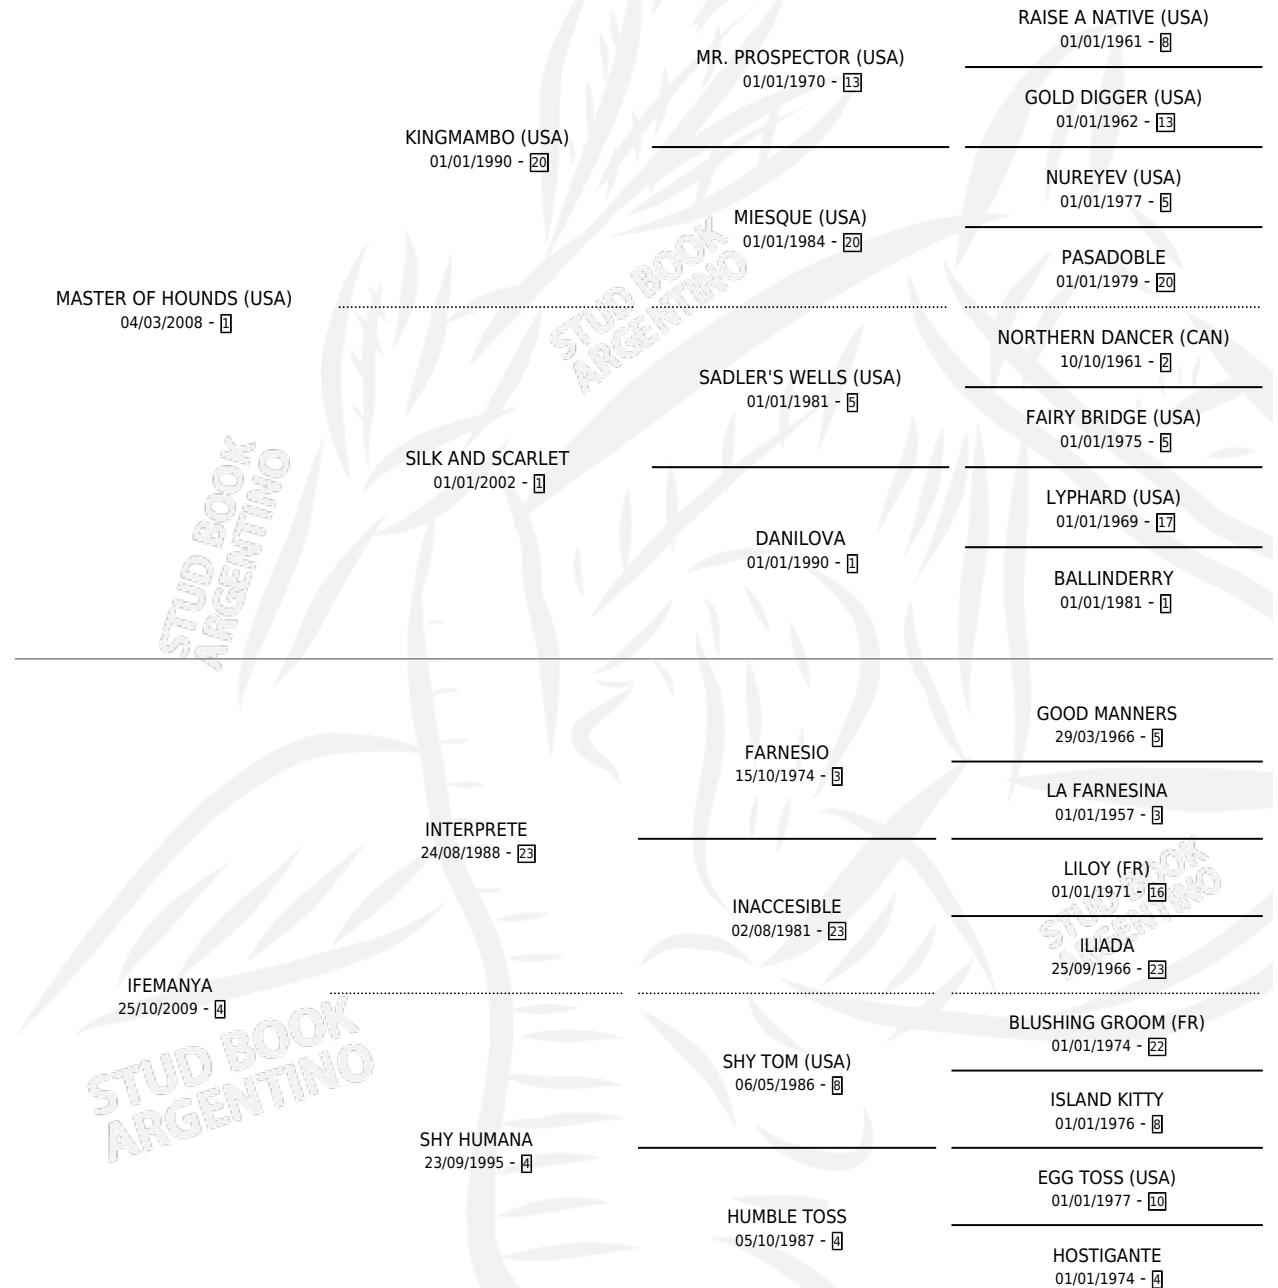

MARYNDA

por **MASTER OF HOUNDS (USA)** y **IFEMANYA** por **INTERPRETE**

Argentina · Hembra · Zaino · SP · 29/07/2023
Familia 4-b · Volumen 45

ESTADO

TIPIFICACIÓN SANGUÍNEA	X
TIPIFICACIÓN POR ADN	✓
PASAPORTE	✓
IDENTIFICACIÓN POR MICROCHIP	✓
REPRODUCTOR	X

Lugar de nacimiento: El Paraíso

Criador: El Paraíso

PEDIGREE

CAMPAÑA

Solo carreras oficiales de Argentina

POR EDAD

EDAD	CC	1°	2°	3°	4°	5°	NP	CLC	CLG	CLCG1	CLGG1	IMPORTE	GANANCIA / CC
2 AÑOS	2	1	1	0	0	0	0	1	0	0	0	\$11,136,750	\$5,568,375
TOTALES	2	1	1	0	0	0	0	1	0	0	0	\$11,136,750	\$5,568,375
%		50.0%	50.0%	0.0%	0.0%	0.0%	0.0%	50.0%	0.0%	0.0%	0.0%		