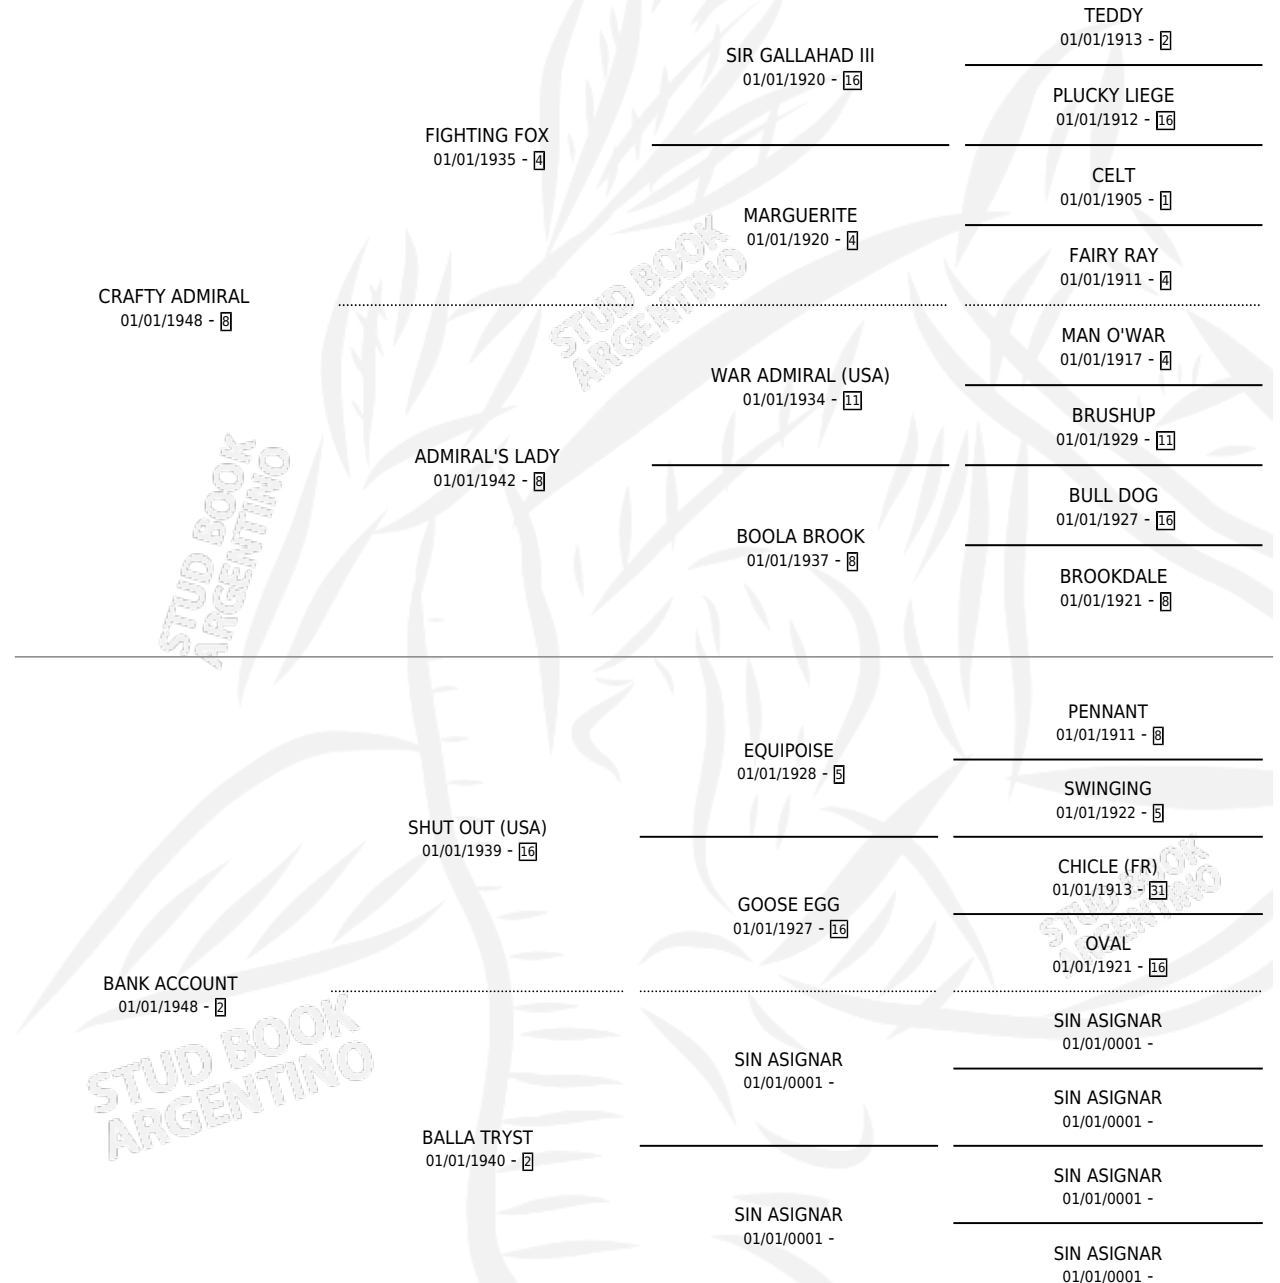

JAMBO

por CRAFTY ADMIRAL y BANK ACCOUNT por SHUT OUT (USA)

Argentina · Hembra · Alazan · · 01/01/1959
Familia 2-s · Volumen 23

ESTADO

TIPIFICACIÓN SANGUÍNEA	X
TIPIFICACIÓN POR ADN	X
PASAPORTE	X
IDENTIFICACIÓN POR MICROCHIP	X
REPRODUCTOR	X

Lugar de nacimiento: Campo particular
Criador: Sin dato

~

HIJOS

	MACHOS	HEMBRAS
2 NACIERON	0	2
SIN ACTUACIONES		

PEDIGREE

JAMBO

Datos oficiales del Stud Book Argentino

Documento generado el 27/04/2026