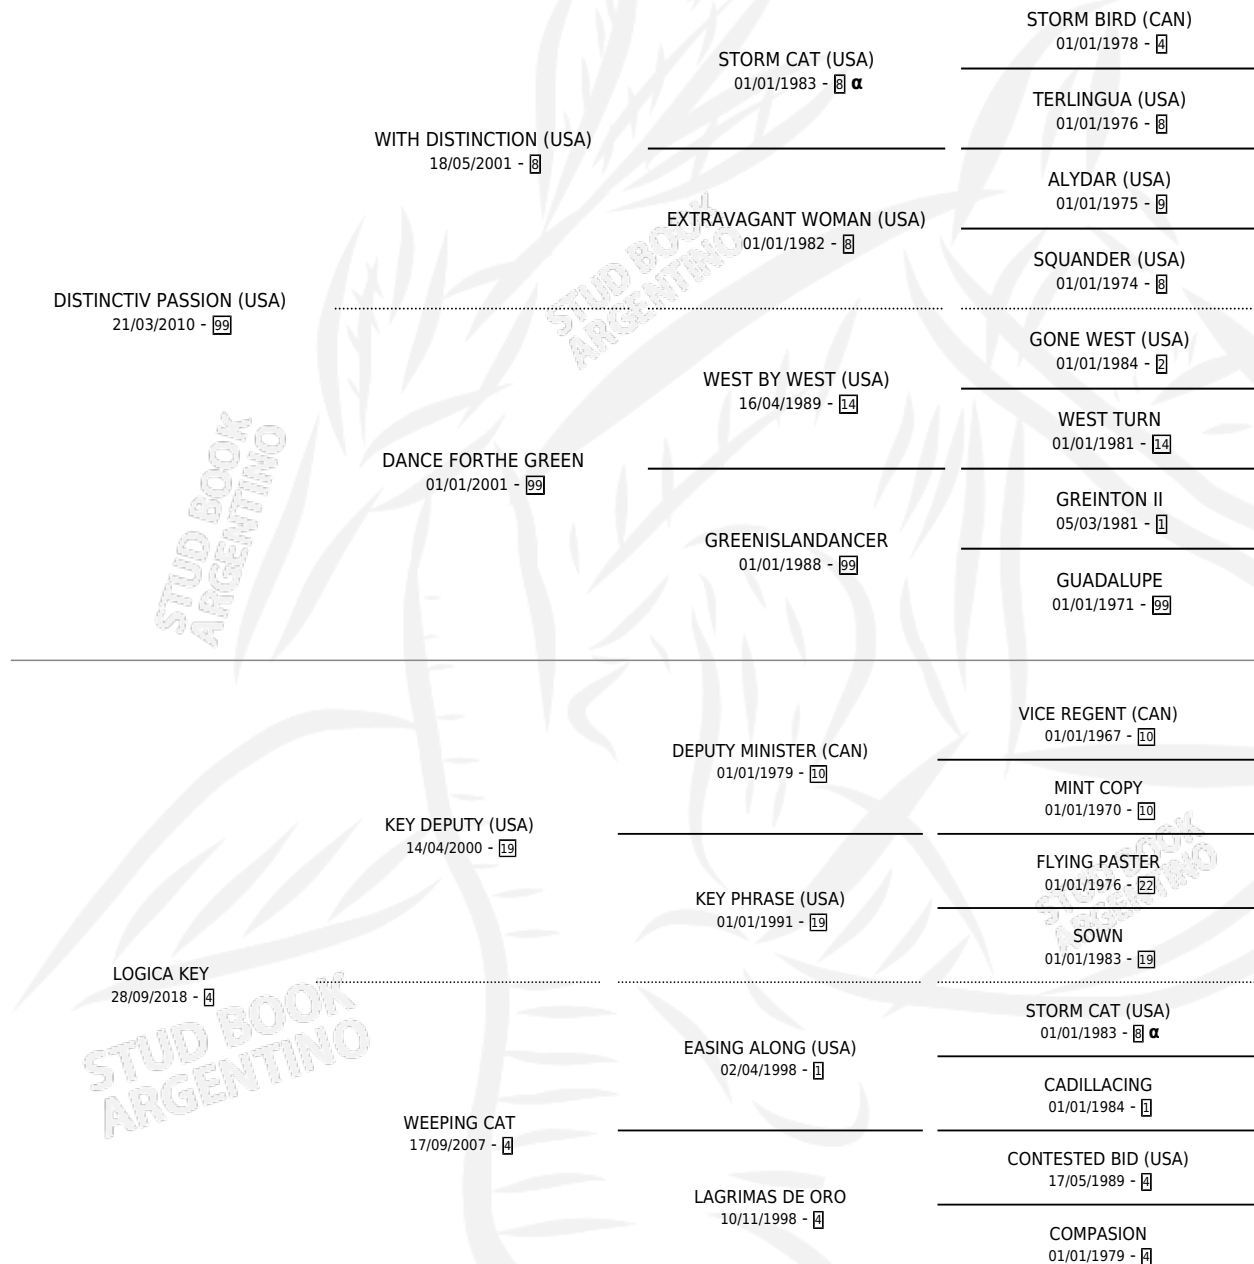

FILOSOFICA PASS

por **DISTINCTIV PASSION (USA)** y **LOGICA KEY** por **KEY DEPUTY (USA)**

Argentina · Hembra · Alazan · SP · 14/08/2023
Familia 4-p · Volumen 45

ESTADO

| | |
|------------------------------|---|
| TIPIFICACIÓN SANGUÍNEA | X |
| TIPIFICACIÓN POR ADN | ✓ |
| PASAPORTE | ✓ |
| IDENTIFICACIÓN POR MICROCHIP | ✓ |
| REPRODUCTOR | X |

Lugar de nacimiento: El Alfalar

Criador: El Alfalar

PEDIGREE

INBREEDING : α

FILOSOFICA PASS

Datos oficiales del Stud Book Argentino

Documento generado el 08/05/2026

studbook.org.ar