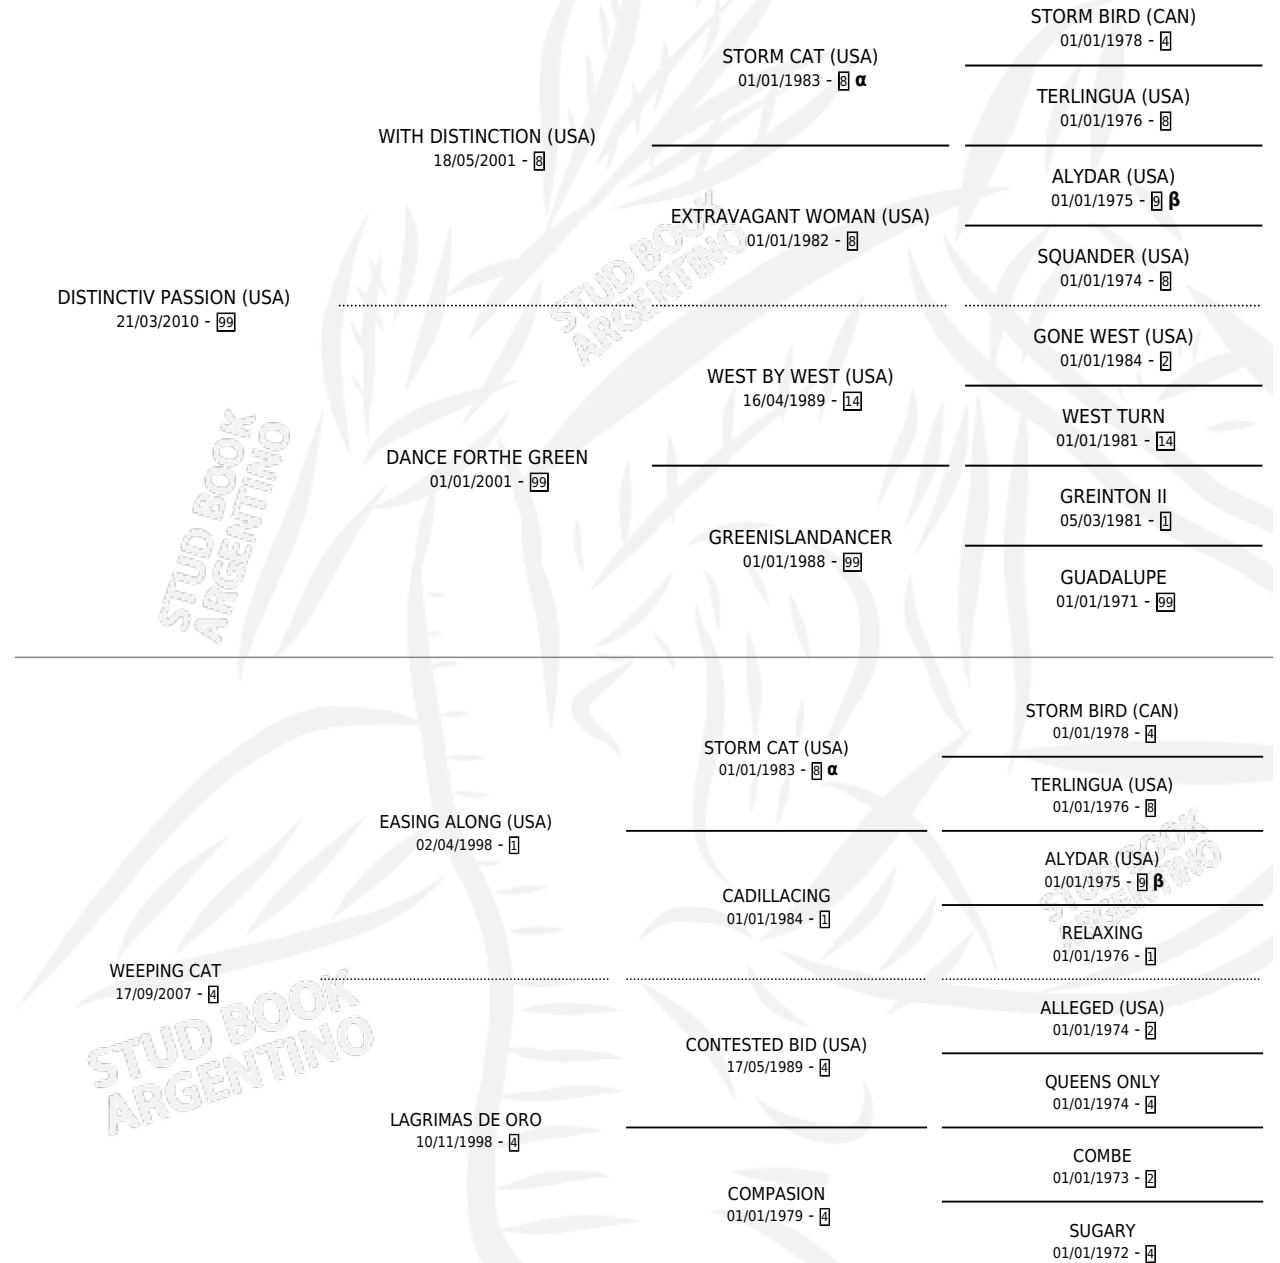

WEK END PASS

por **DISTINCTIV PASSION (USA)** y **WEEPING CAT** por
EASING ALONG (USA)

Argentina · Macho · Zaino · SP · 15/08/2023
Familia 4-p · Volumen 45

ESTADO

TIPIFICACIÓN SANGUÍNEA	X
TIPIFICACIÓN POR ADN	✓
PASAPORTE	✓
IDENTIFICACIÓN POR MICROCHIP	✓
REPRODUCTOR	X

Lugar de nacimiento: El Alfalar
Criador: El Alfalar

PEDIGREE

INBREEDING : **α,β**