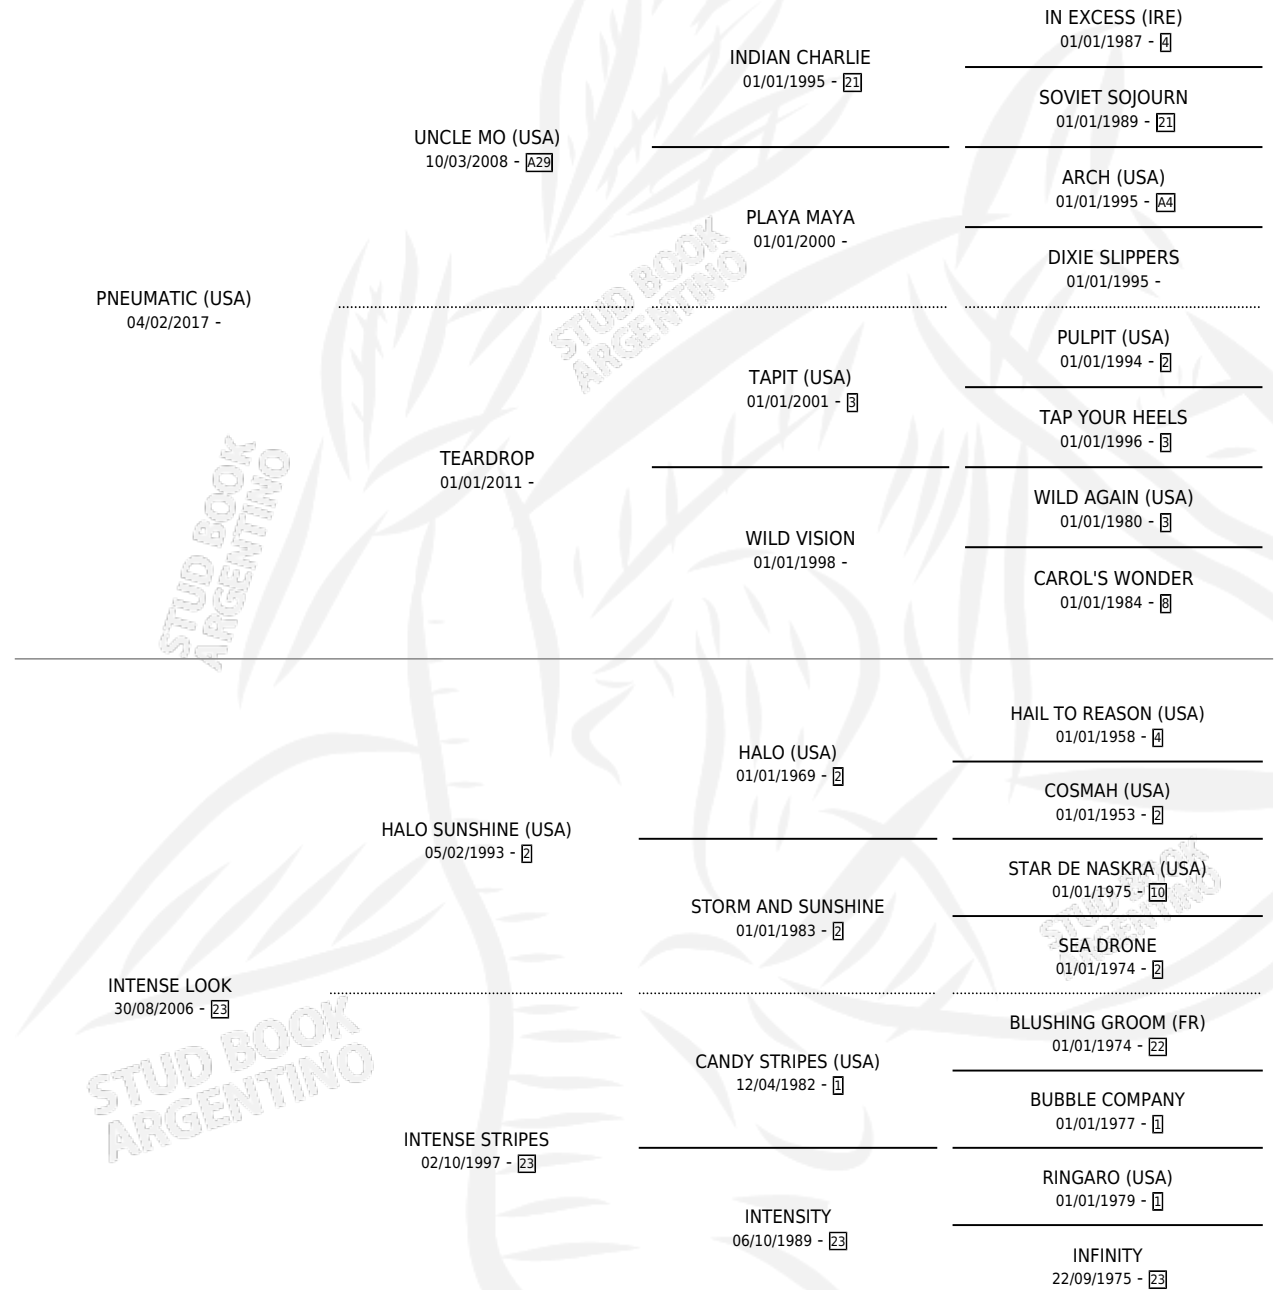

INNER CIRCLE

por **PNEUMATIC (USA)** y **INTENSE LOOK** por **HALO SUNSHINE (USA)**

Argentina · Hembra · Alazan · SP · 22/07/2023
Familia 23-a · Volumen 45

ESTADO

TIPIFICACIÓN SANGUÍNEA	X
TIPIFICACIÓN POR ADN	✓
PASAPORTE	✓
IDENTIFICACIÓN POR MICROCHIP	✓
REPRODUCTOR	X

Lugar de nacimiento: Abolengo
Criador: Abolengo

PEDIGREE

INNER CIRCLE

Datos oficiales del Stud Book Argentino

Documento generado el 25/04/2026

studbook.org.ar