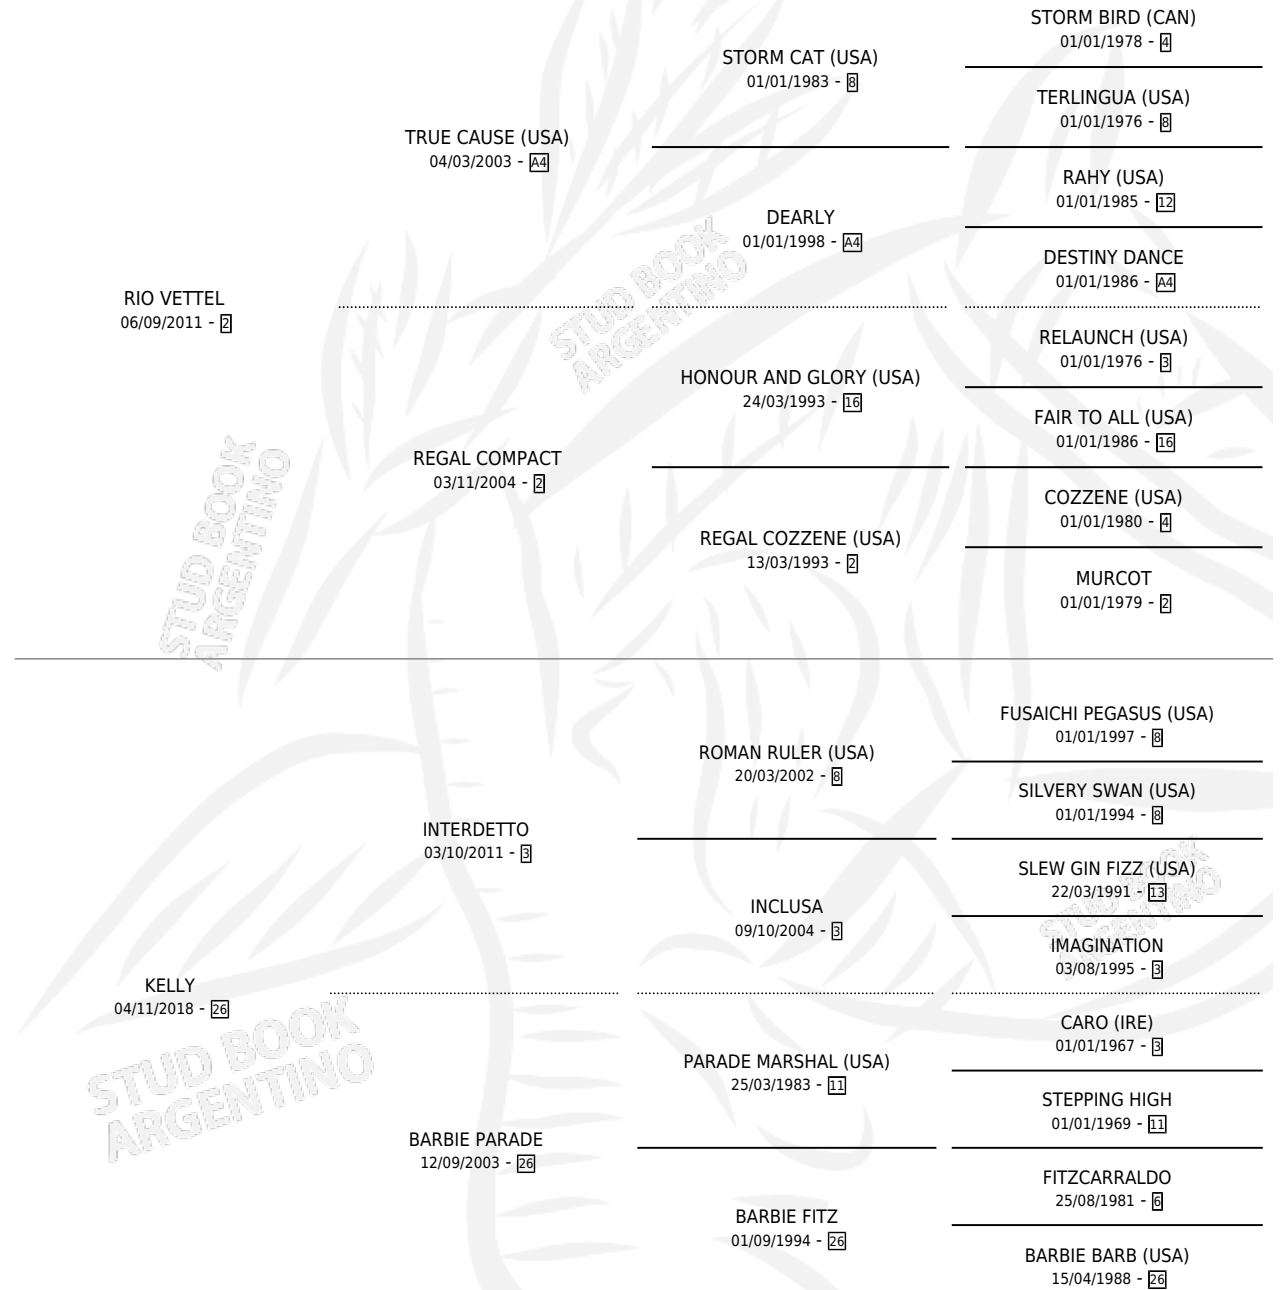

RIO VERSTAPPEN

por RIO VETTEL y KELLY por INTERDETTO

Argentina · Macho · Zaino · SP · 21/07/2023
Familia 26 · Volumen 45

ESTADO

TIPIFICACIÓN SANGUÍNEA	X
TIPIFICACIÓN POR ADN	✓
PASAPORTE	✓
IDENTIFICACIÓN POR MICROCHIP	✓
REPRODUCTOR	X

Lugar de nacimiento: Loma Linda

Criador: Fraguas Francisco

PEDIGREE

RIO VERSTAPPEN

Datos oficiales del Stud Book Argentino

Documento generado el 06/05/2026

studbook.org.ar