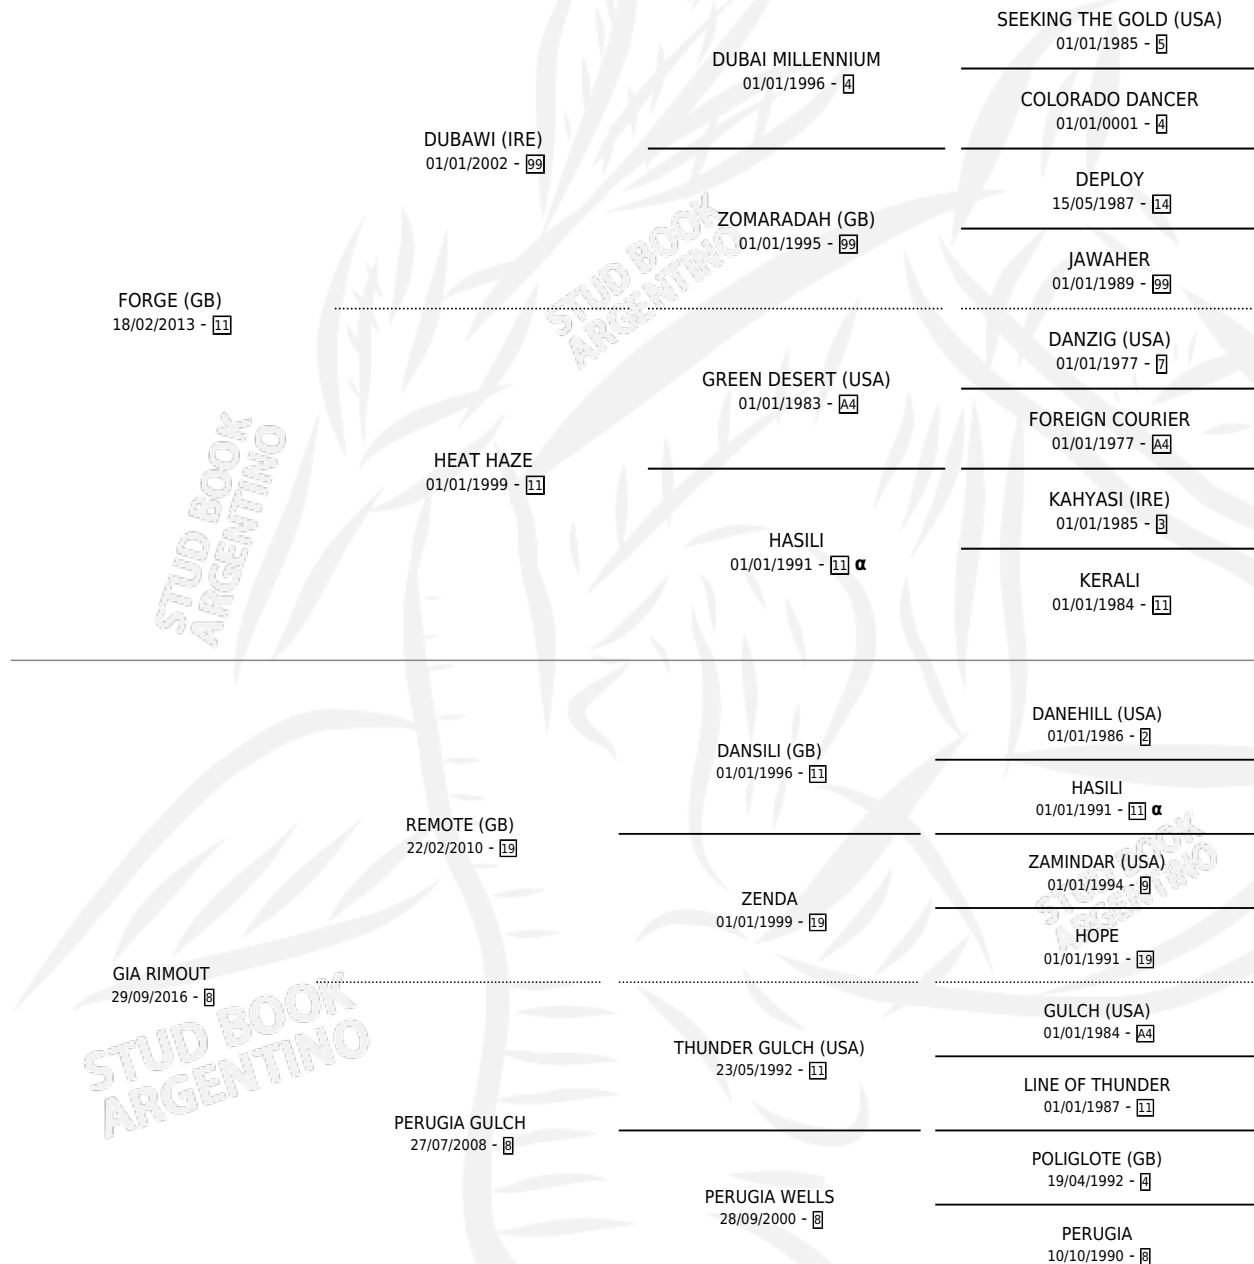

FRAGUA GEORGIA

por **FORGE (GB)** y **GIA RIMOUT** por **REMOTE (GB)**

Argentina · Hembra · Zaino · SP · 27/07/2023
Familia 8-k · Volumen 45

ESTADO

| | |
|------------------------------|---|
| TIPIFICACIÓN SANGUÍNEA | X |
| TIPIFICACIÓN POR ADN | ✓ |
| PASAPORTE | ✓ |
| IDENTIFICACIÓN POR MICROCHIP | ✓ |
| REPRODUCTOR | X |

Lugar de nacimiento: Casabianca

Criador: Casabianca

PEDIGREE

INBREEDING : α

FRAGUA GEORGIA

Datos oficiales del Stud Book Argentino

Documento generado el 14/05/2026

studbook.org.ar