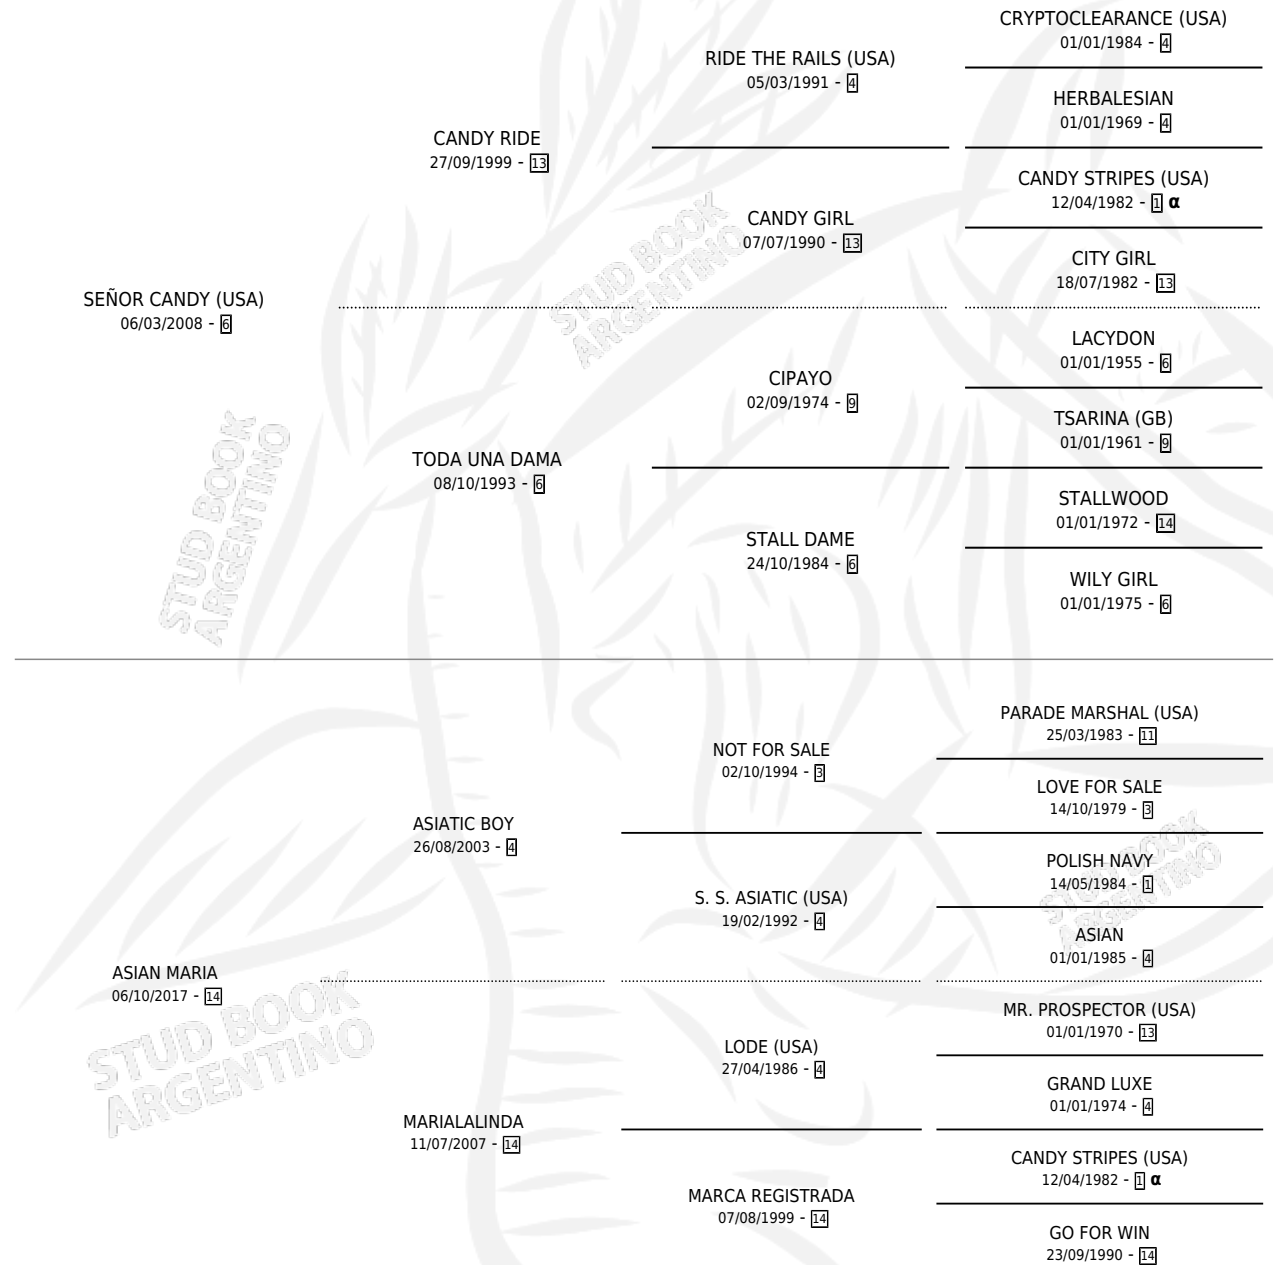

RAS MALAI

por SEÑOR CANDY (USA) y ASIAN MARIA por ASIATIC BOY

Argentina · Macho · Alazan · SP · 23/07/2023
Familia 14 · Volumen 45

ESTADO

TIPIFICACIÓN SANGUÍNEA	X
TIPIFICACIÓN POR ADN	✓
PASAPORTE	✓
IDENTIFICACIÓN POR MICROCHIP	✓
REPRODUCTOR	X

Lugar de nacimiento: San Lorenzo De Areco
Criador: San Lorenzo De Areco

PEDIGREE

INBREEDING : α

RAS MALAI

Datos oficiales del Stud Book Argentino

Documento generado el 10/05/2026

studbook.org.ar