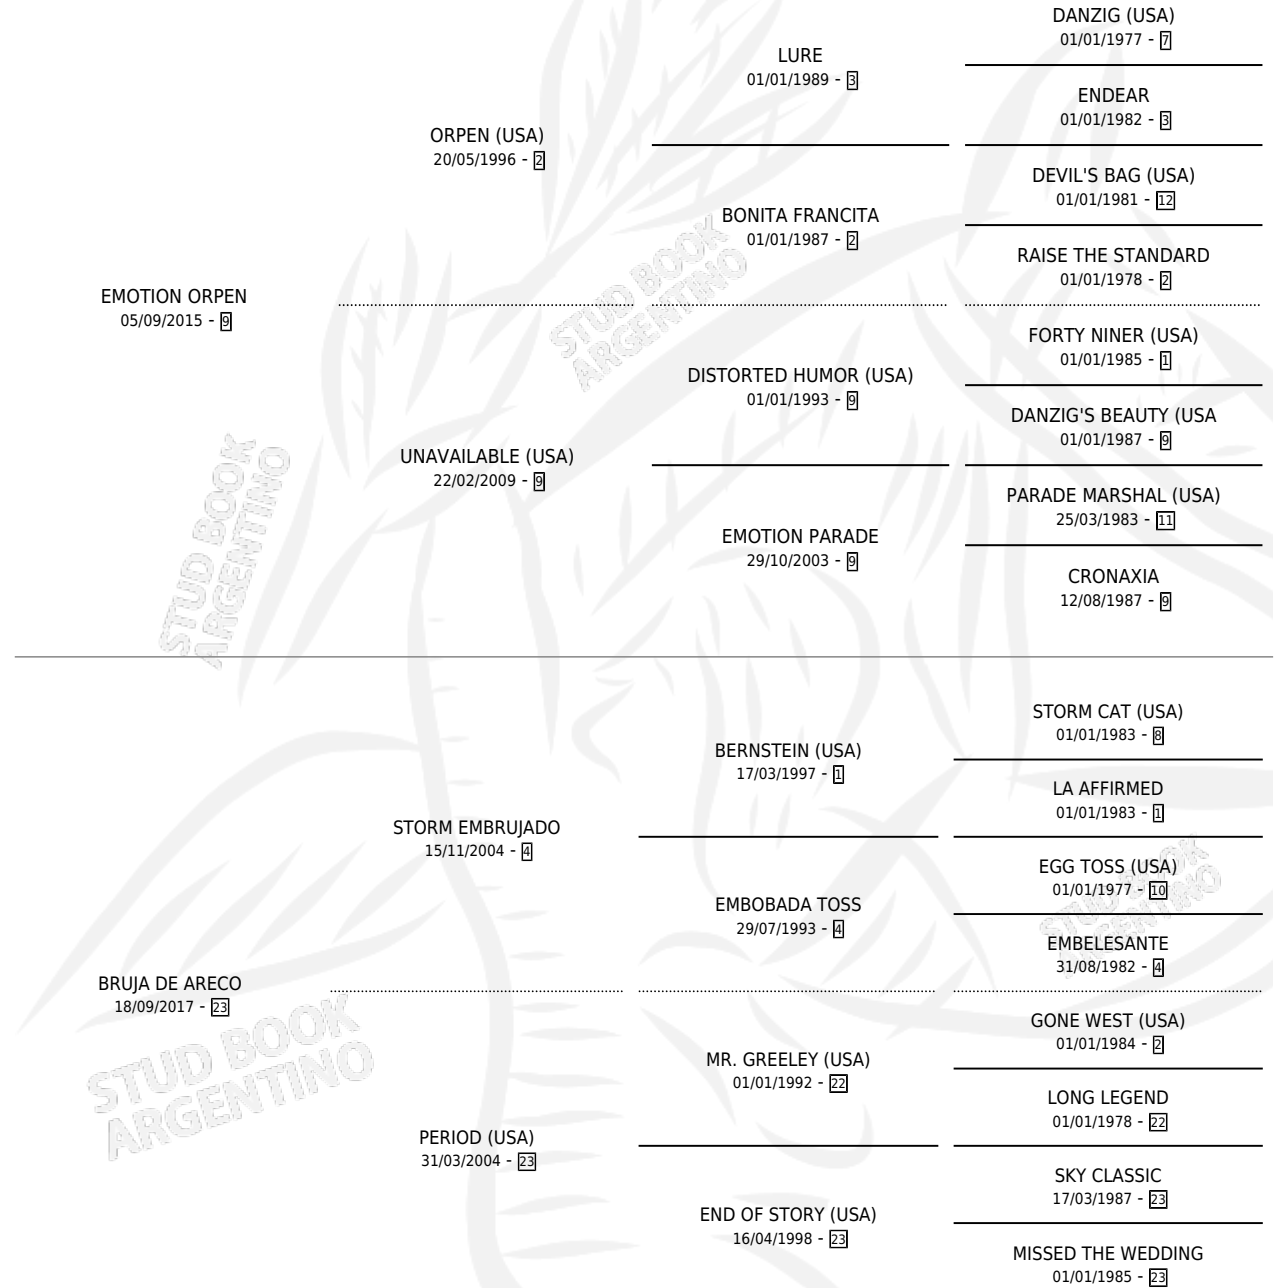

BRUJA EMOTIVA

por EMOTION ORPEN y BRUJA DE ARECO por STORM
EMBRUJADO

Argentina · Hembra · Zaino · SP · 03/08/2023
Familia 23-b · Volumen 45

ESTADO

TIPIFICACIÓN SANGUÍNEA	X
TIPIFICACIÓN POR ADN	✓
PASAPORTE	✓
IDENTIFICACIÓN POR MICROCHIP	✓
REPRODUCTOR	X

Lugar de nacimiento: San Lorenzo De Areco
Criador: San Lorenzo De Areco

PEDIGREE

BRUJA EMOTIVA

Datos oficiales del Stud Book Argentino

Documento generado el 11/05/2026

studbook.org.ar