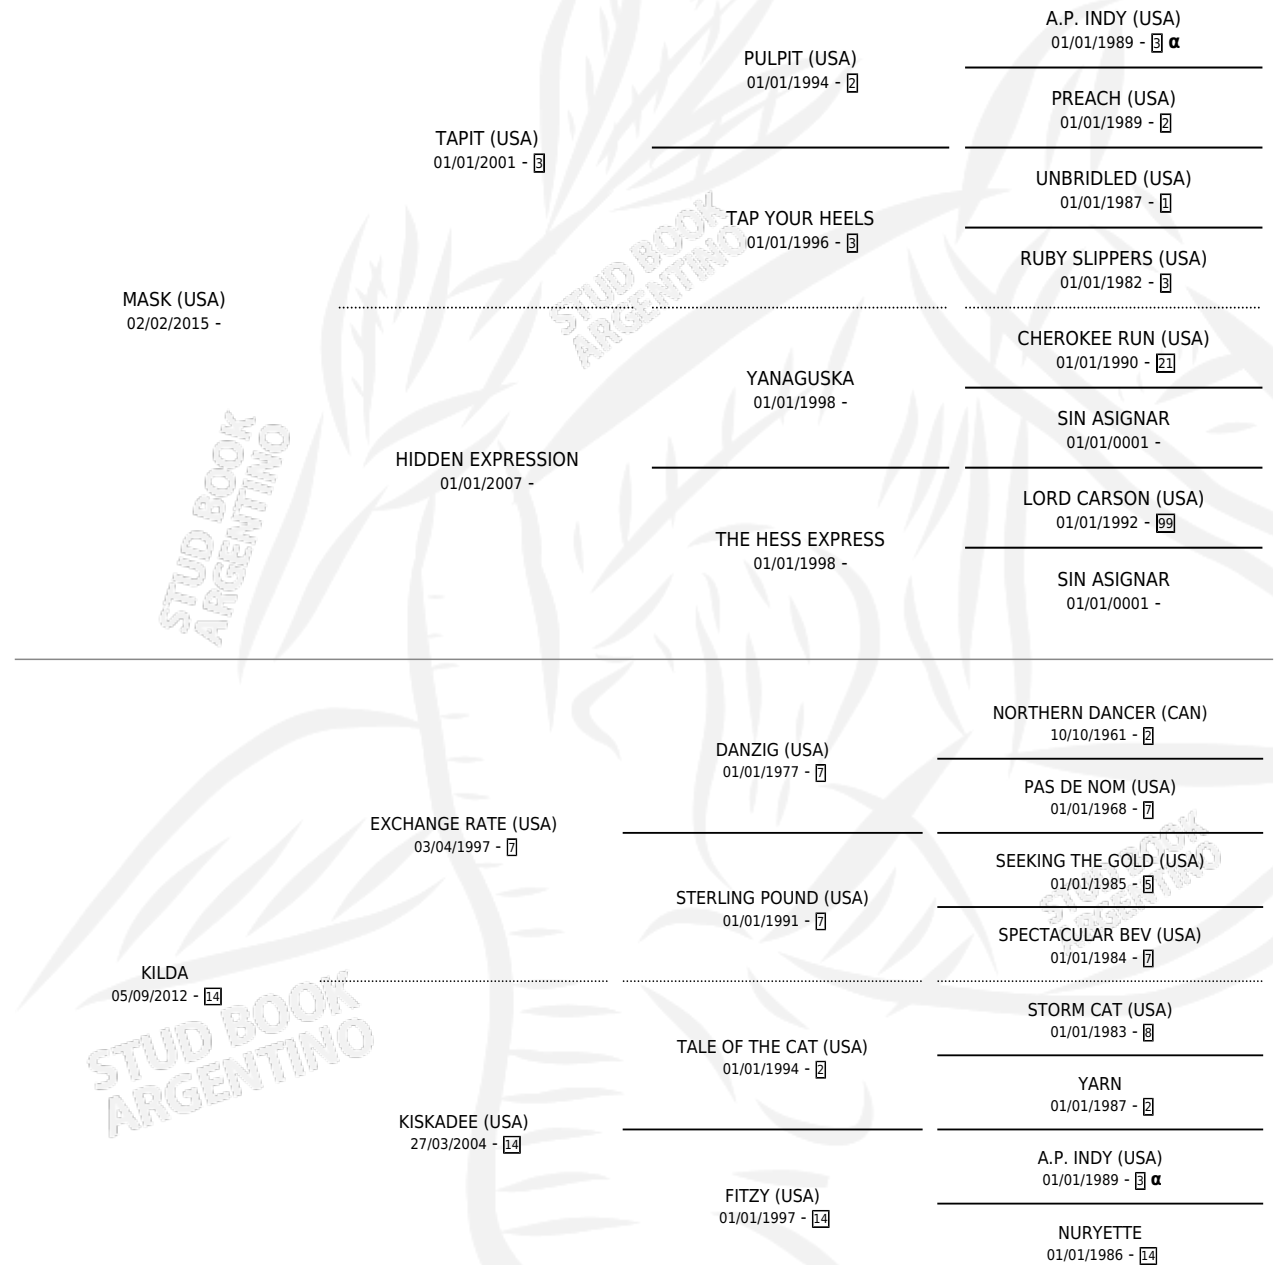

# MISILERO

por MASK (USA) y KILDA por EXCHANGE RATE (USA)

Argentina · Macho · Zaino Doradillo · SP · 19/08/2023  
Familia 14-c · Volumen 45

## ESTADO

TIPIFICACIÓN SANGUÍNEA	X
TIPIFICACIÓN POR ADN	✓
PASAPORTE	✓
IDENTIFICACIÓN POR MICROCHIP	✓
REPRODUCTOR	X

**Lugar de nacimiento:** La Valkiria

**Criador:** La Valkiria

## PEDIGREE

INBREEDING : α