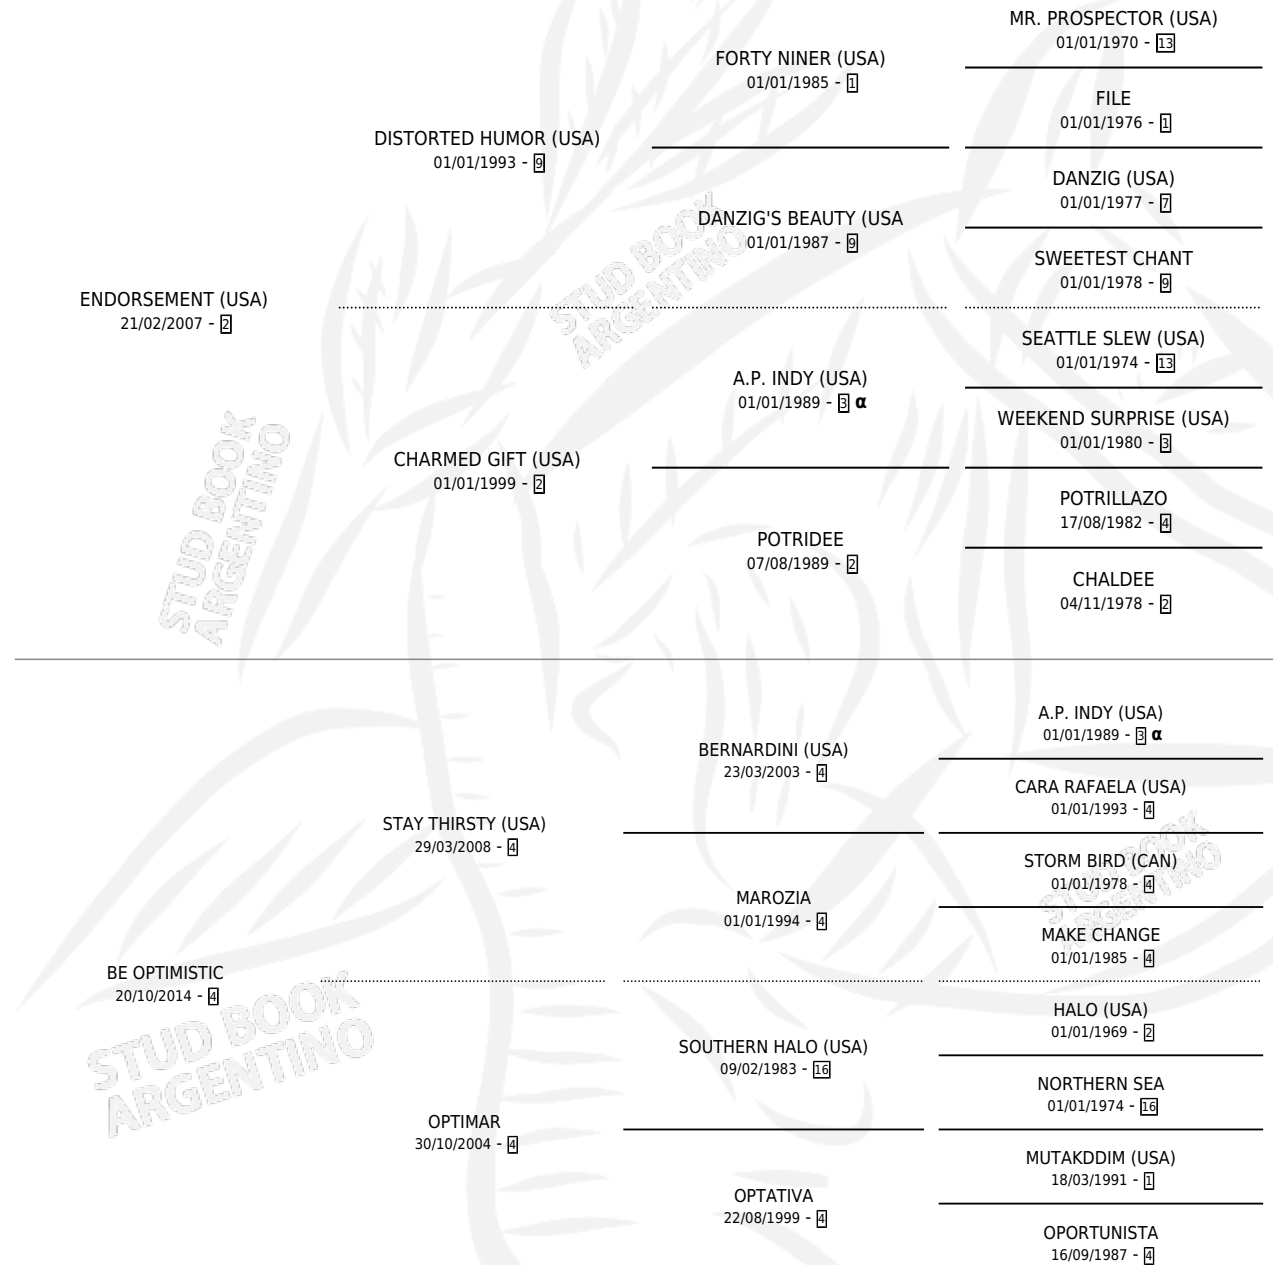

BERTOLINO

por **ENDORSEMENT (USA)** y **BE OPTIMISTIC** por **STAY THIRSTY (USA)**

Argentina · Macho · Alazan · SP · 25/07/2023
Familia 4-m · Volumen 45

ESTADO

TIPIFICACIÓN SANGUÍNEA	X
TIPIFICACIÓN POR ADN	✓
PASAPORTE	✓
IDENTIFICACIÓN POR MICROCHIP	✓
REPRODUCTOR	X

Lugar de nacimiento: La Fortaleza

Criador: Haras La Quebrada S.A. y Los Ranqueles S.R.L.

PEDIGREE

INBREEDING : α

BERTOLINO

Datos oficiales del Stud Book Argentino

Documento generado el 05/05/2026

studbook.org.ar