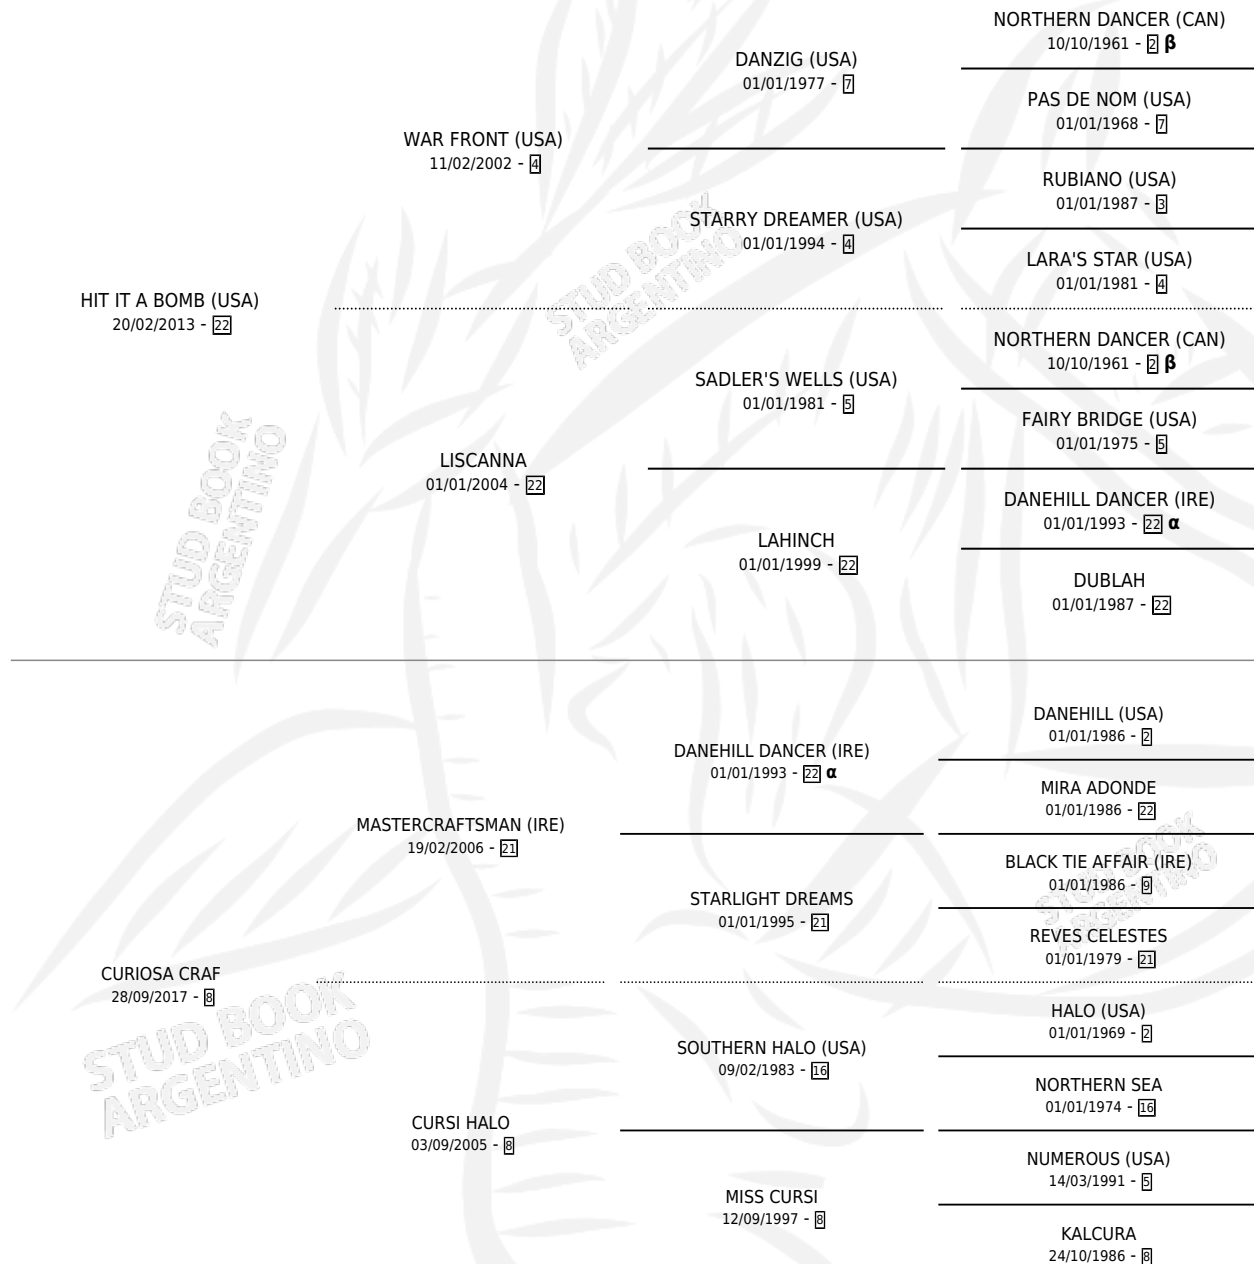

KALERO HIT

por **HIT IT A BOMB (USA)** y **CURIOSA CRAF** por
MASTERCRAFTSMAN (IRE)

Argentina · Macho · Zaino Colorado · SP · 19/07/2023
Familia 8-f · Volumen 45

ESTADO

TIPIFICACIÓN SANGUÍNEA	X
TIPIFICACIÓN POR ADN	✓
PASAPORTE	✓
IDENTIFICACIÓN POR MICROCHIP	✓
REPRODUCTOR	X

Lugar de nacimiento: Cortines

Criador: Firmamento

PEDIGREE

INBREEDING : **α,β**

CAMPAÑA

Solo carreras oficiales de Argentina

POR EDAD

EDAD	CC	1°	2°	3°	4°	5°	NP	CLC	CLG	CLCG1	CLGG1	IMPORTE	GANANCIA / CC
2 AÑOS	3	0	0	0	0	2	1	0	0	0	0	\$1,092,200	\$364,067
TOTALES	3	0	0	0	0	2	1	0	0	0	0	\$1,092,200	\$364,067
%		0.0%	0.0%	0.0%	0.0%	66.7%	33.3%	0.0%	0.0%	0.0%	0.0%		