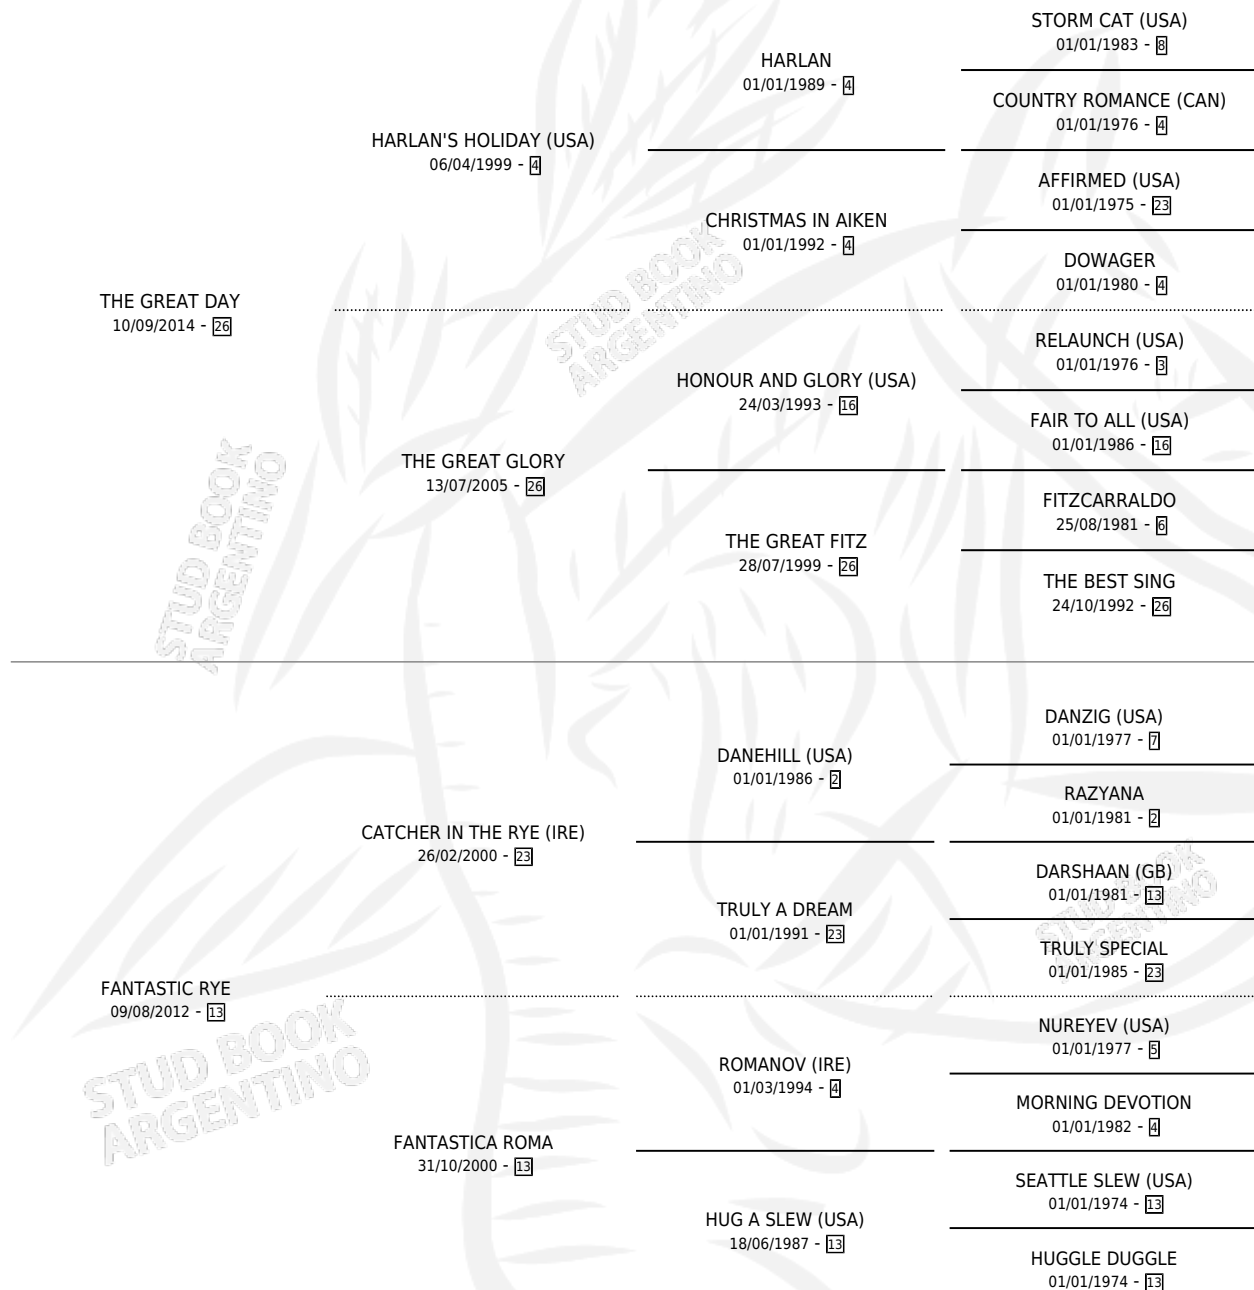

THE GREAT SLEW

por THE GREAT DAY y FANTASTIC RYE por CATCHER IN THE RYE (IRE)

Argentina · Macho · Zaino · SP · 09/08/2023
Familia 13-c · Volumen 45

ESTADO

TIPIFICACIÓN SANGUÍNEA	X
TIPIFICACIÓN POR ADN	✓
PASAPORTE	✓
IDENTIFICACIÓN POR MICROCHIP	✓
REPRODUCTOR	X

Lugar de nacimiento: Firmamento
Criador: Firmamento

PEDIGREE

THE GREAT SLEW

Datos oficiales del Stud Book Argentino

Documento generado el 14/05/2026

studbook.org.ar