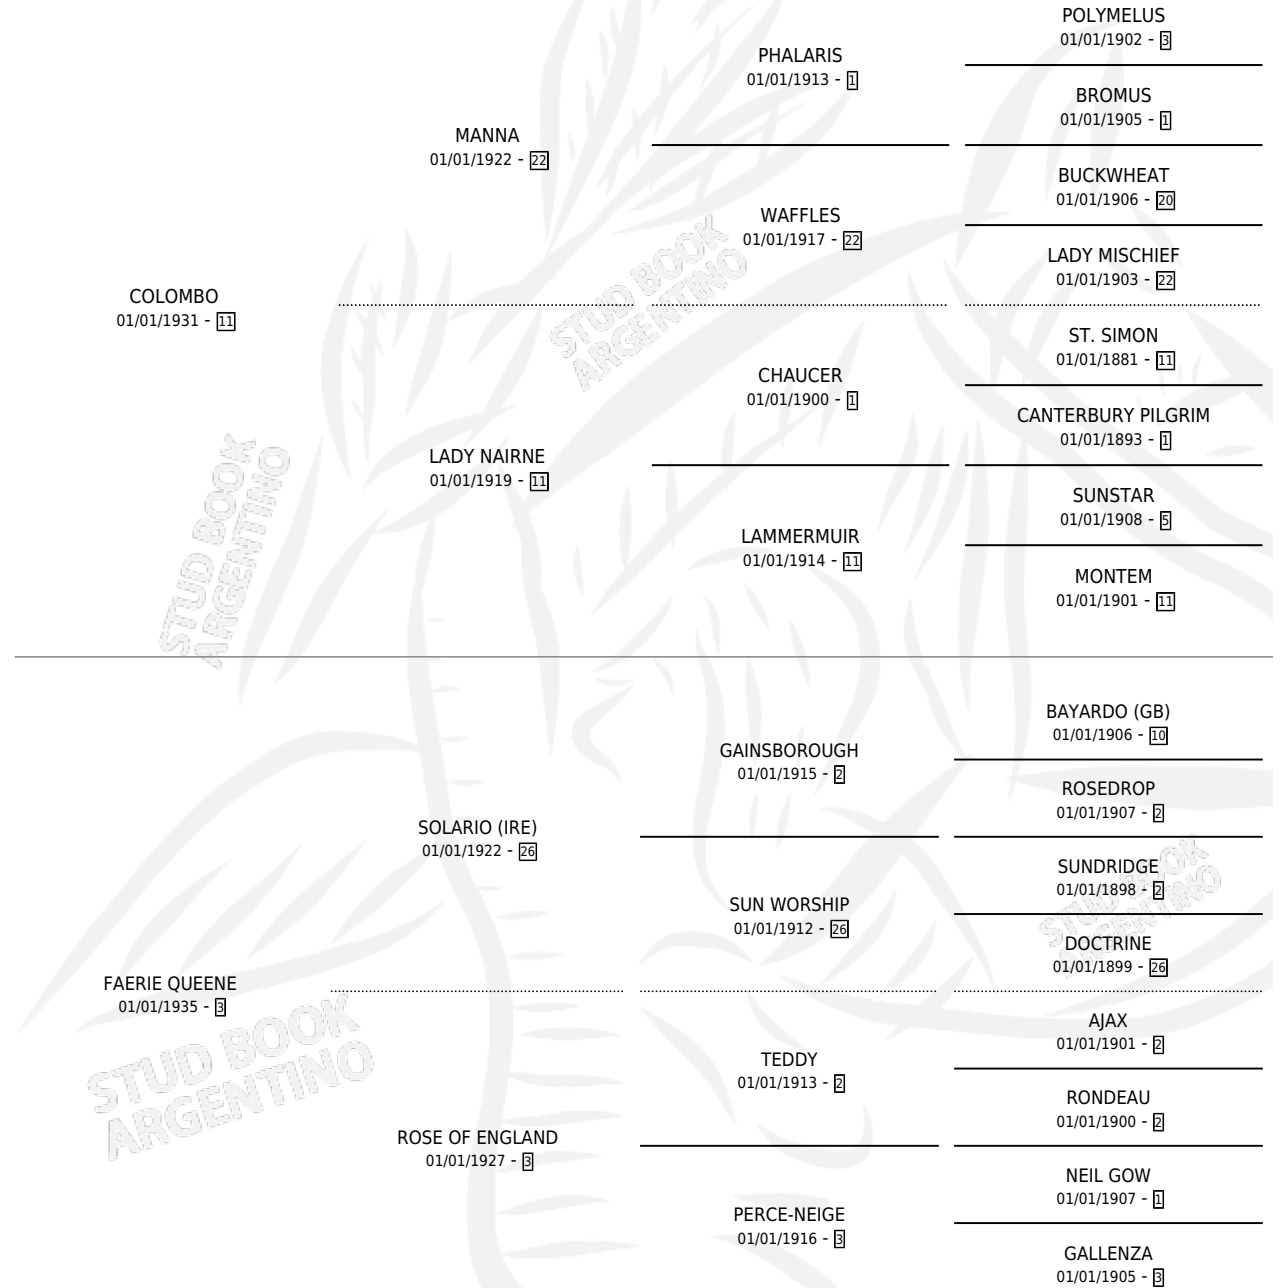

GALLOWAY QUEENE

por COLOMBO y FAERIE QUEENE por SOLARIO (IRE)

Argentina · Hembra · Zaino Colorado · SP · 01/01/1950
Familia 3-i · Volumen 20

ESTADO

TIPIFICACIÓN SANGUÍNEA	X
TIPIFICACIÓN POR ADN	X
PASAPORTE	X
IDENTIFICACIÓN POR MICROCHIP	X
REPRODUCTOR	X

Lugar de nacimiento: Campo particular

Criador: Sin dato

~

HIJOS

	MACHOS	HEMBRAS
4 NACIERON	0	4
SIN ACTUACIONES		

PEDIGREE