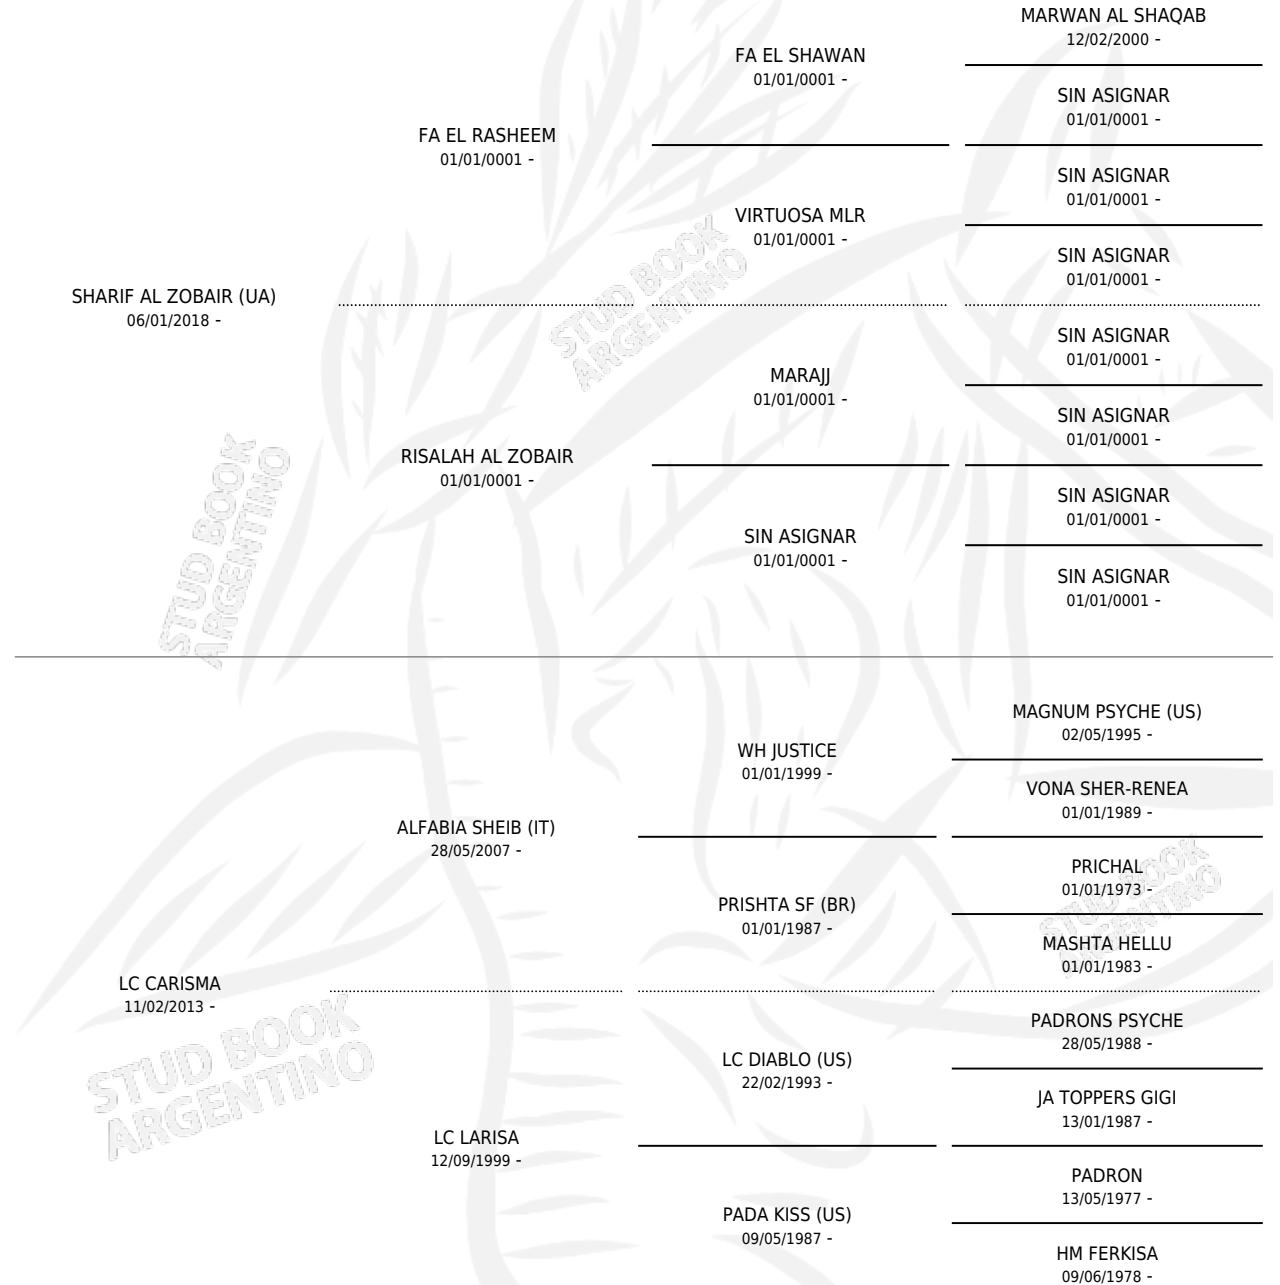

LC BUKELE

por SHARIF AL ZOBAIR (UA) y LC CARISMA por ALFABIA SHEIB (IT)

Argentina · Macho · Tordillo · AP · 28/01/2023
Familia · Volumen 45

ESTADO

TIPIFICACIÓN SANGUÍNEA	X
TIPIFICACIÓN POR ADN	X
PASAPORTE	X
IDENTIFICACIÓN POR MICROCHIP	X
REPRODUCTOR	X

Lugar de nacimiento: La Catalina
Criador: La Catalina

PEDIGREE

LC BUKELE

Datos oficiales del Stud Book Argentino

Documento generado el 14/05/2026

studbook.org.ar