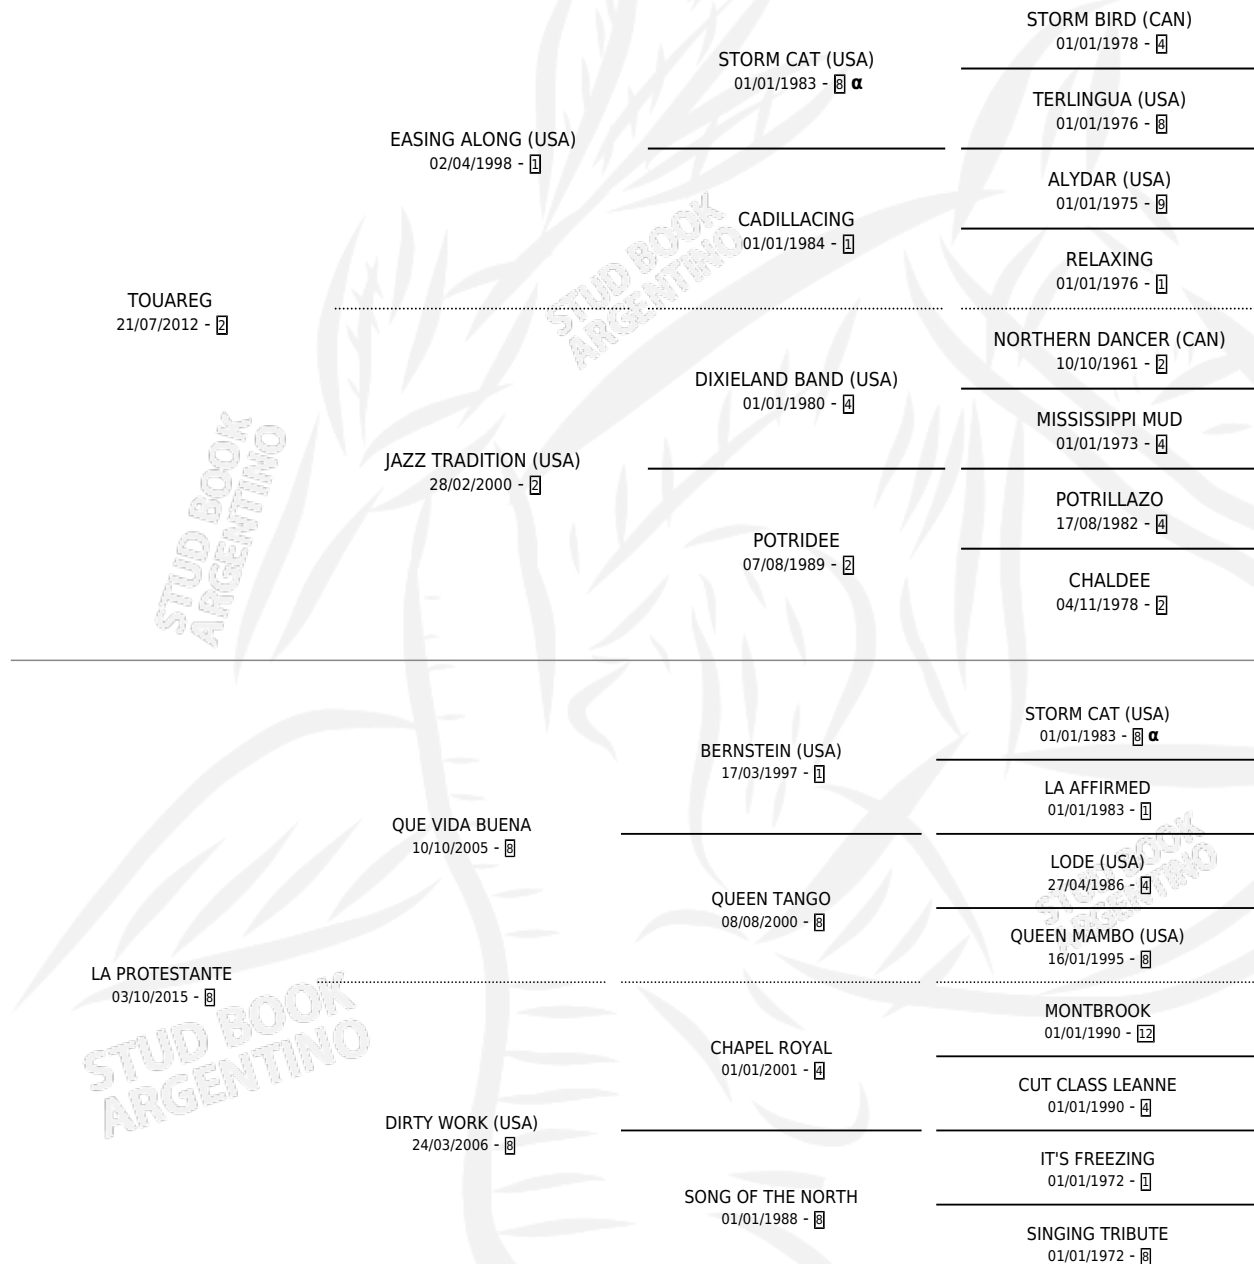

LA BORRACHERA

por **TOUAREG** y **LA PROTESTANTE** por **QUE VIDA BUENA**

Argentina · Hembra · Zaino · SP · 06/07/2023
Familia 8-f · Volumen 45

ESTADO

TIPIFICACIÓN SANGUÍNEA	X
TIPIFICACIÓN POR ADN	✓
PASAPORTE	X
IDENTIFICACIÓN POR MICROCHIP	✓
REPRODUCTOR	X

Lugar de nacimiento: Don Florentino

Criador: San Martino Diego Ariel, Tamagnone Juan Miguel y Zenklusen Guillermo

PEDIGREE

INBREEDING : α

LA BORRACHERA

Datos oficiales del Stud Book Argentino

Documento generado el 10/05/2026