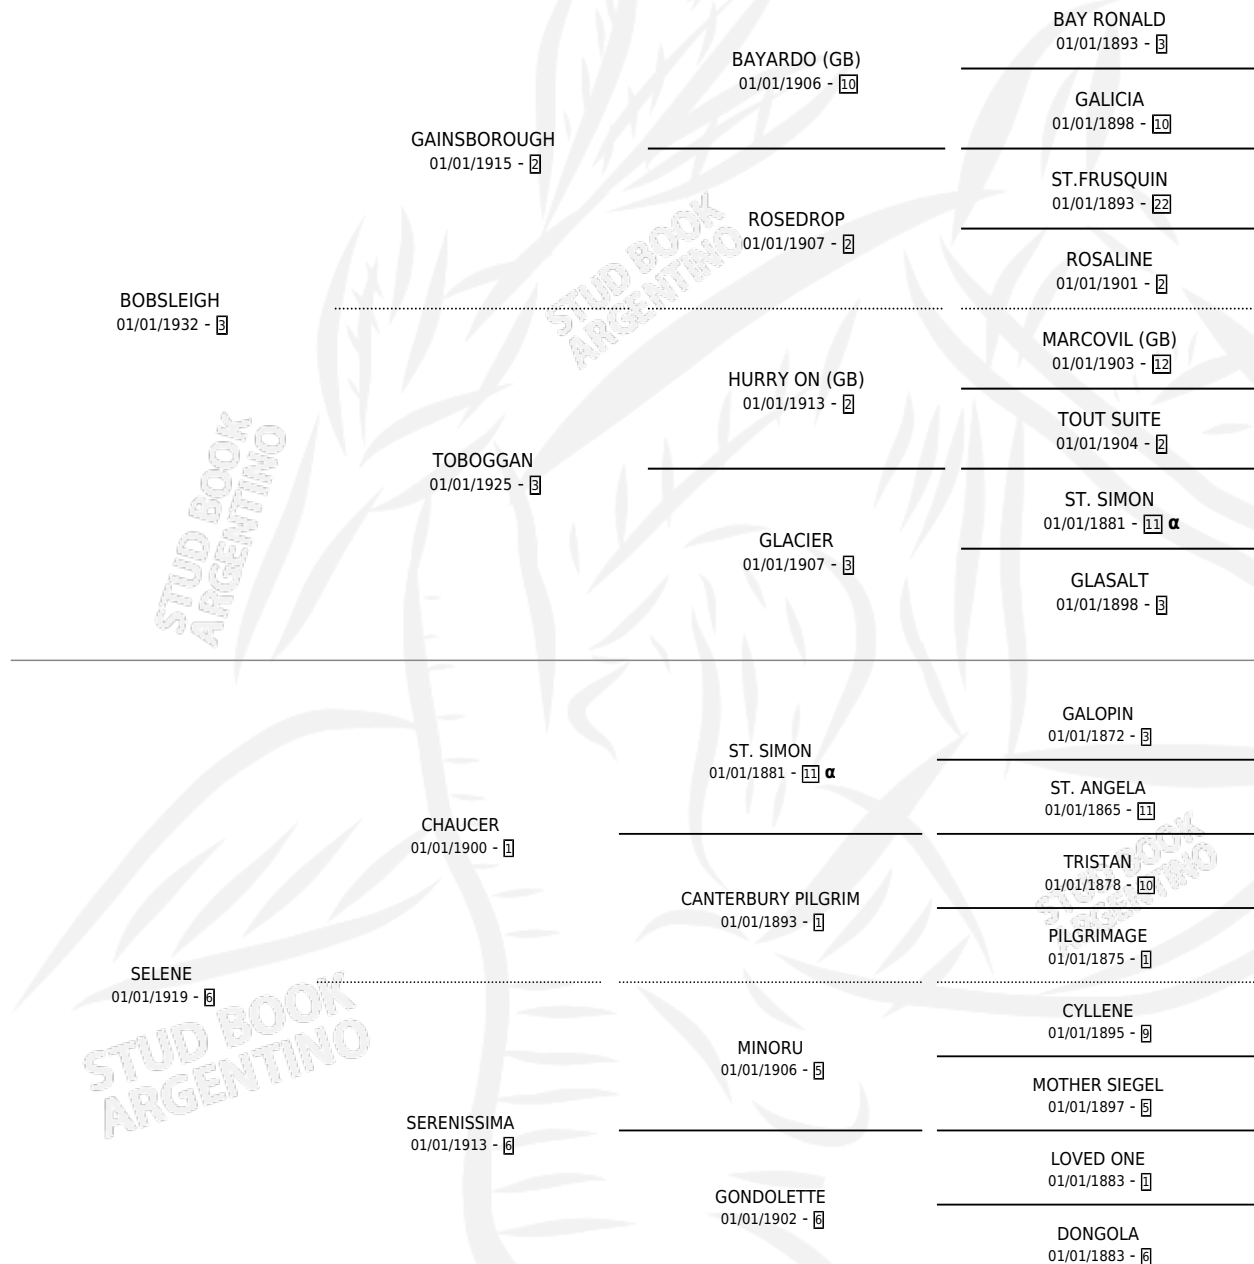

ALL MOONSHINE

por BOBSLEIGH y SELENE por CHAUCER

PEDIGREE

Argentina · Hembra · Alazan · SP · 01/01/1941
Familia 6-e · Volumen 17

ESTADO

TIPIFICACIÓN SANGUÍNEA	X
TIPIFICACIÓN POR ADN	X
PASAPORTE	X
IDENTIFICACIÓN POR MICROCHIP	X
REPRODUCTOR	X

Lugar de nacimiento: Campo particular

Criador: Sin dato

~

HIJOS

	MACHOS	HEMBRAS
2 NACIERON	1	1

SIN ACTUACIONES

INBREEDING : α

ALL MOONSHINE