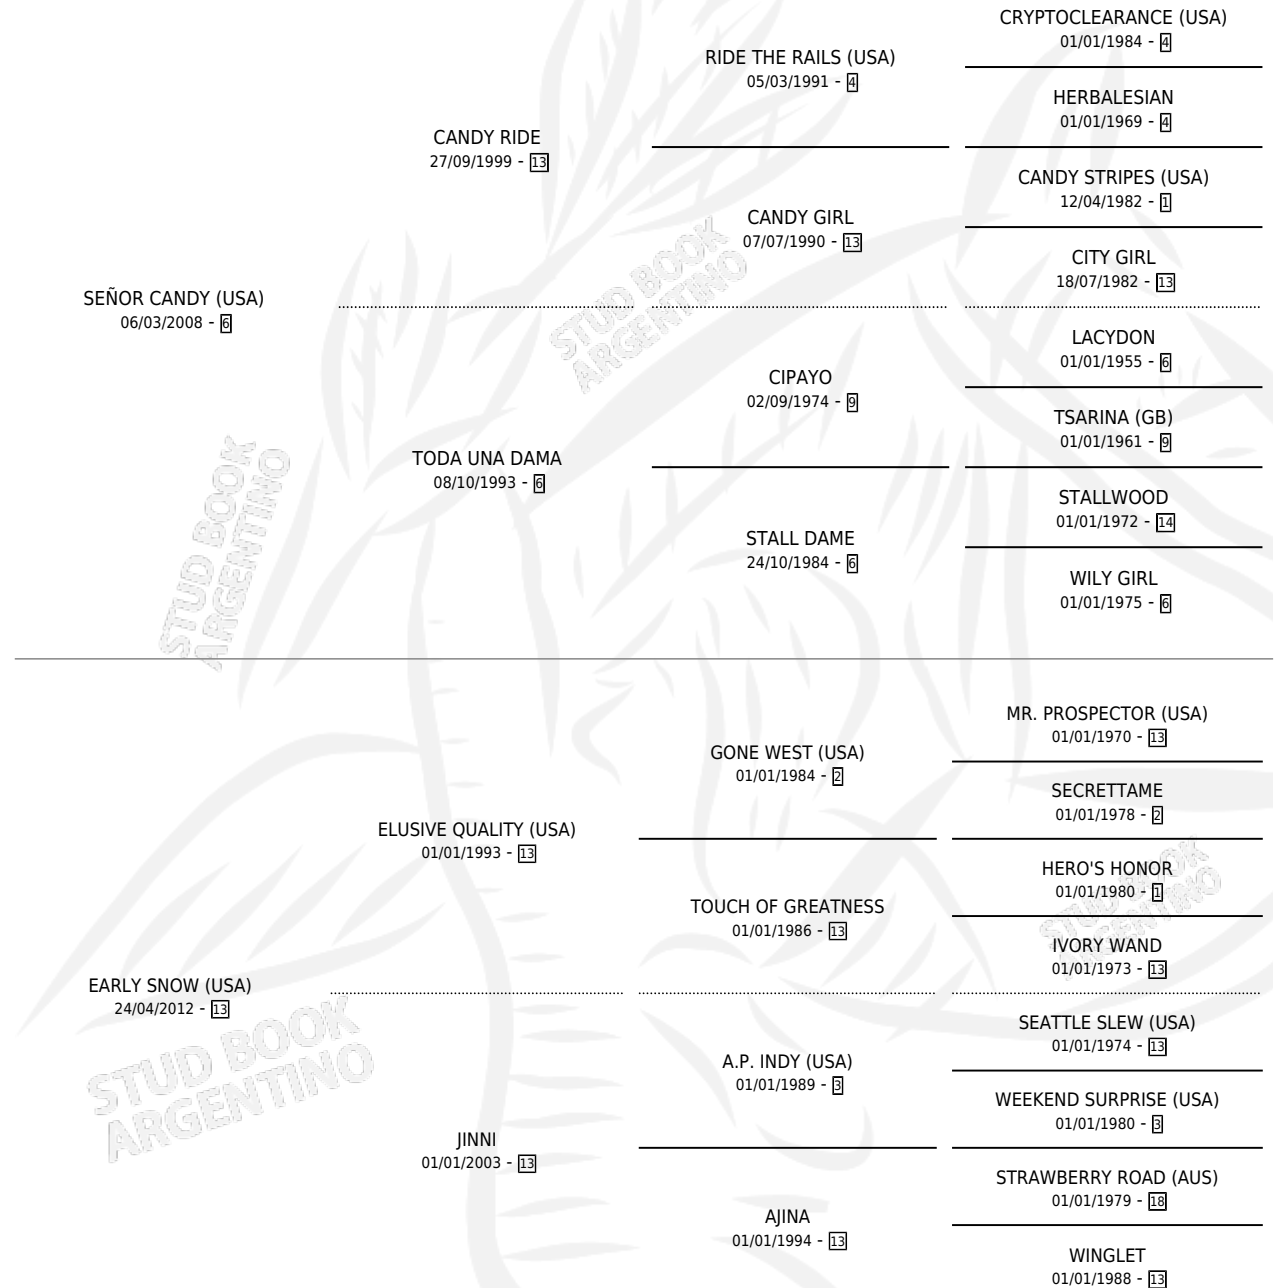

GORAN

por SEÑOR CANDY (USA) y EARLY SNOW (USA) por
ELUSIVE QUALITY (USA)

Argentina · Macho · Zaino · SP · 03/08/2023
Familia 13-c · Volumen 45

ESTADO

TIPIFICACIÓN SANGUÍNEA	X
TIPIFICACIÓN POR ADN	✓
PASAPORTE	✓
IDENTIFICACIÓN POR MICROCHIP	✓
REPRODUCTOR	X

Lugar de nacimiento: Don Arcangel

Criador: Don Arcangel

PEDIGREE

GORAN

Datos oficiales del Stud Book Argentino

Documento generado el 28/04/2026

studbook.org.ar