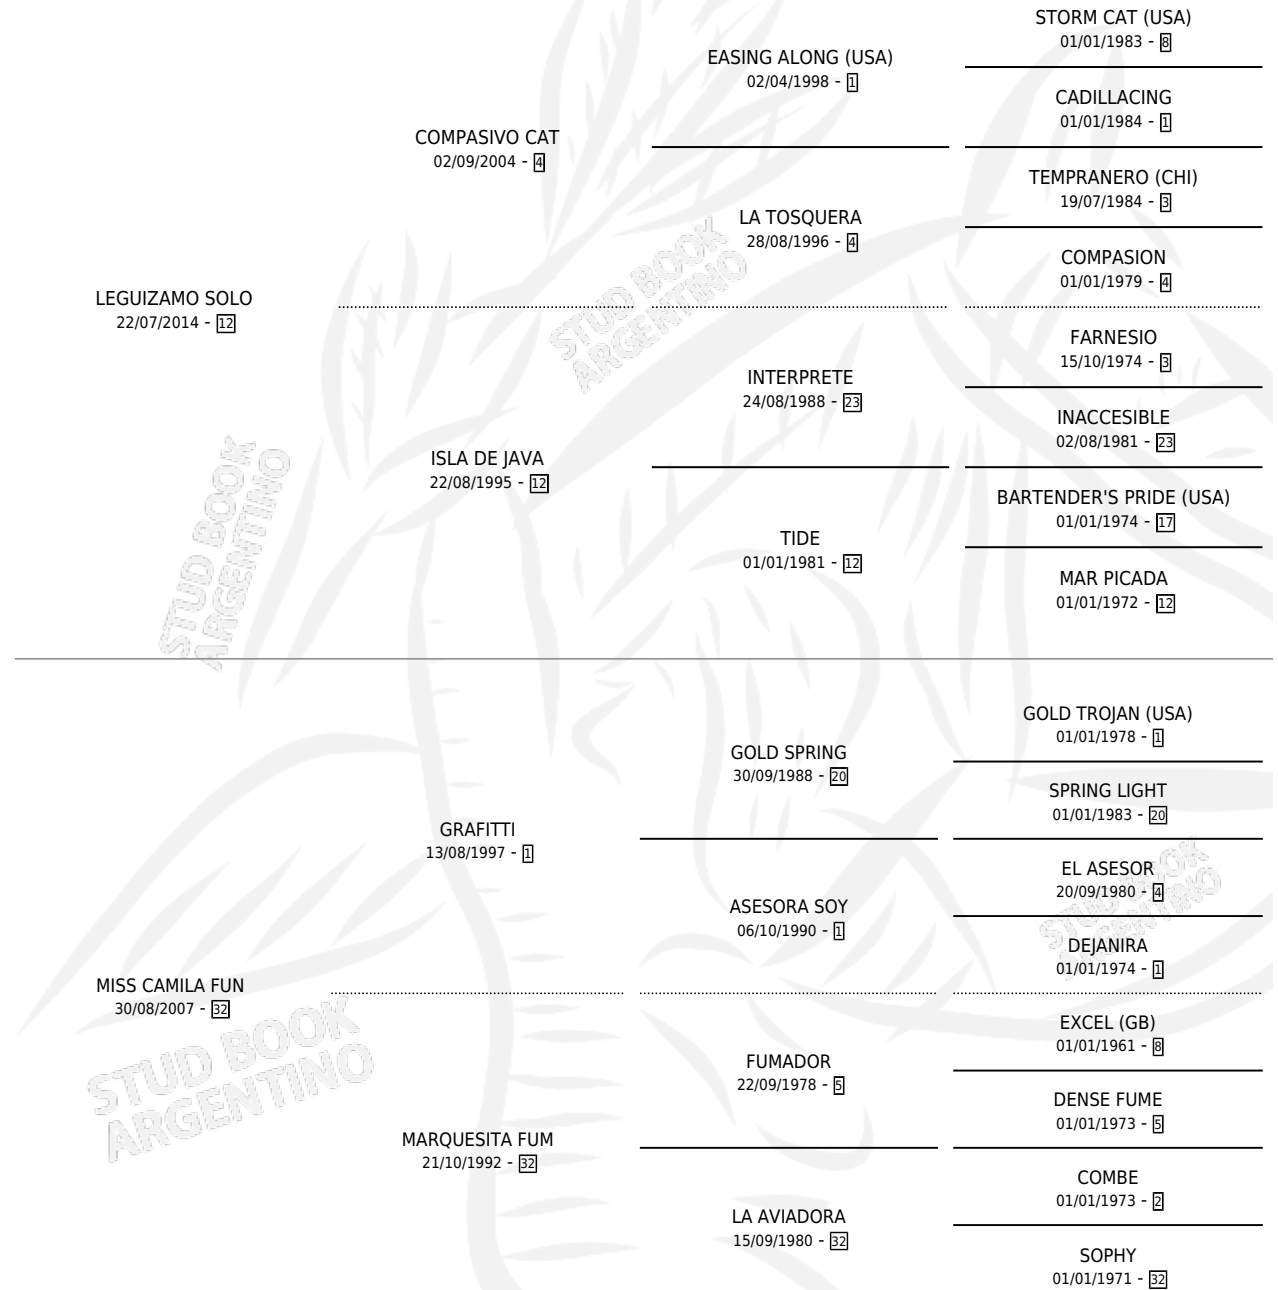

MISTICA LEGUI

por LEGUIZAMO SOLO y MISS CAMILA FUN por GRAFITTI

Argentina · Hembra · Alazan · SP · 10/08/2023
Familia 32 · Volumen 45

ESTADO

TIPIFICACIÓN SANGUÍNEA	X
TIPIFICACIÓN POR ADN	✓
PASAPORTE	X
IDENTIFICACIÓN POR MICROCHIP	✓
REPRODUCTOR	X

Lugar de nacimiento: Las Dos H

Criador: Las Dos H

PEDIGREE