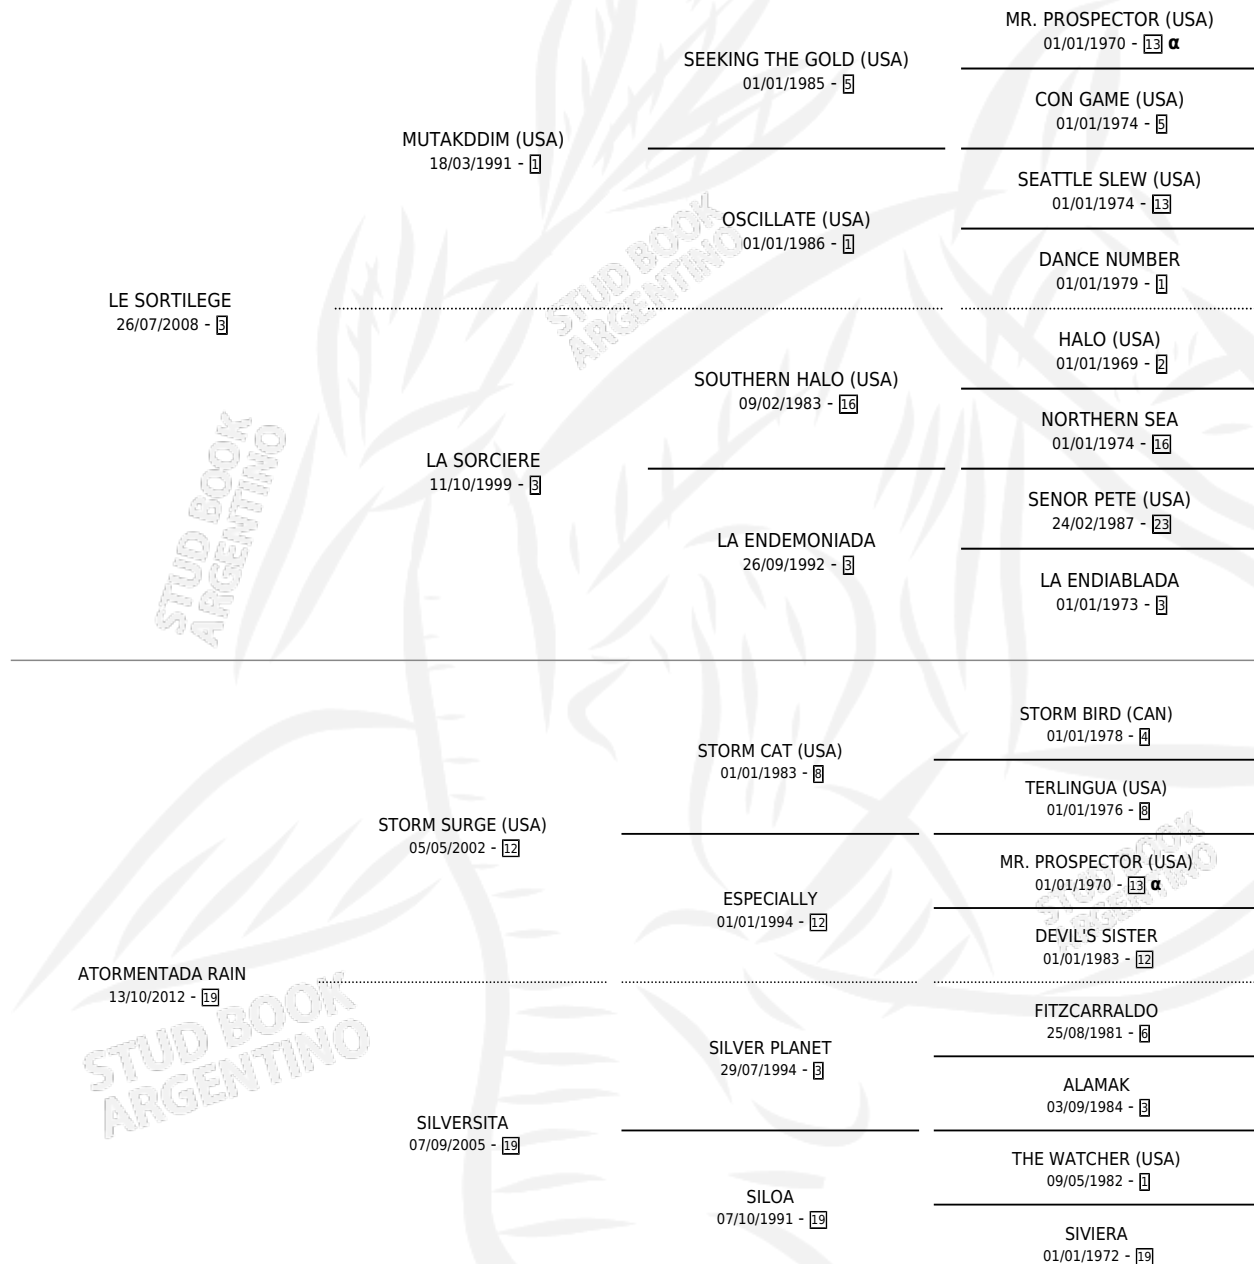

TORMENTA GRANDE

por LE SORTILEGE y ATORMENTADA RAIN por STORM SURGE (USA)

Argentina · Hembra · Zaino Negro · SP · 02/11/2021
Familia 19 · Volumen 44

ESTADO

TIPIFICACIÓN SANGUÍNEA	X
TIPIFICACIÓN POR ADN	X
PASAPORTE	X
IDENTIFICACIÓN POR MICROCHIP	✓
REPRODUCTOR	X

Lugar de nacimiento: Campo particular
Criador: Audiffred Julio Martin

PEDIGREE

INBREEDING : α

TORMENTA GRANDE

Datos oficiales del Stud Book Argentino

Documento generado el 05/05/2026

studbook.org.ar