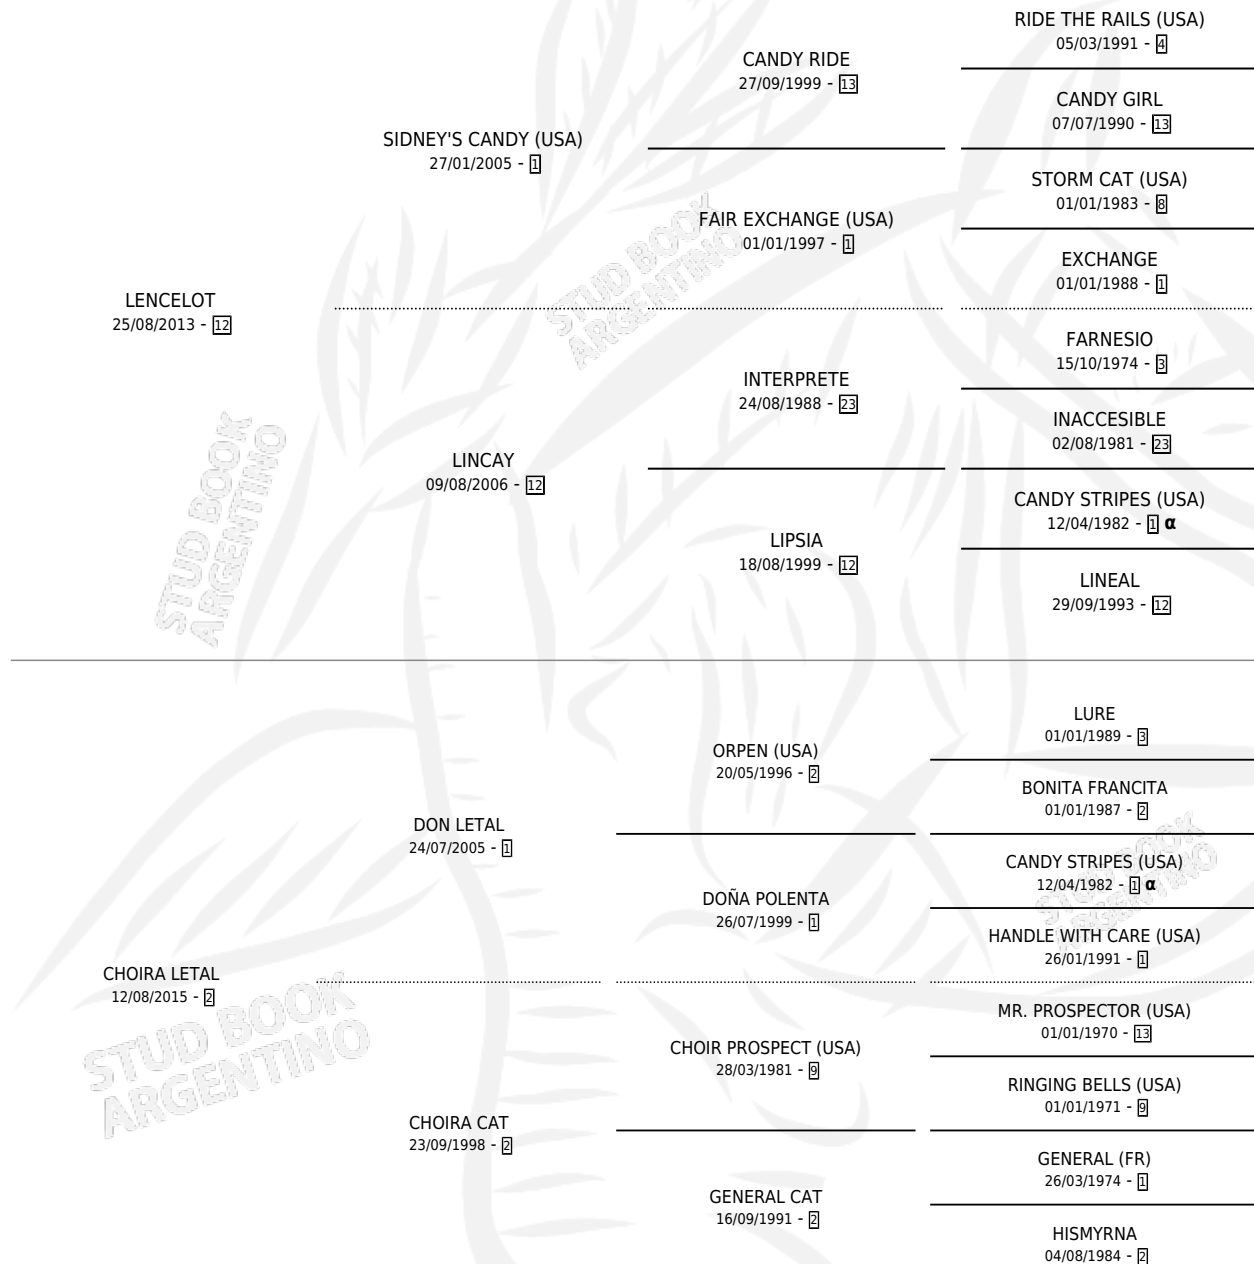

# LADY BAHIA

por LENCELOT y CHOIRA LETAL por DON LETAL

Argentina · Hembra · Zaino · SP · 23/07/2023  
Familia 2-f · Volumen 45

## ESTADO

TIPIFICACIÓN SANGUÍNEA	X
TIPIFICACIÓN POR ADN	✓
PASAPORTE	✓
IDENTIFICACIÓN POR MICROCHIP	✓
REPRODUCTOR	X

**Lugar de nacimiento:** Los Bayitos  
**Criador:** Romero Misael Jujan

## PEDIGREE

INBREEDING : α