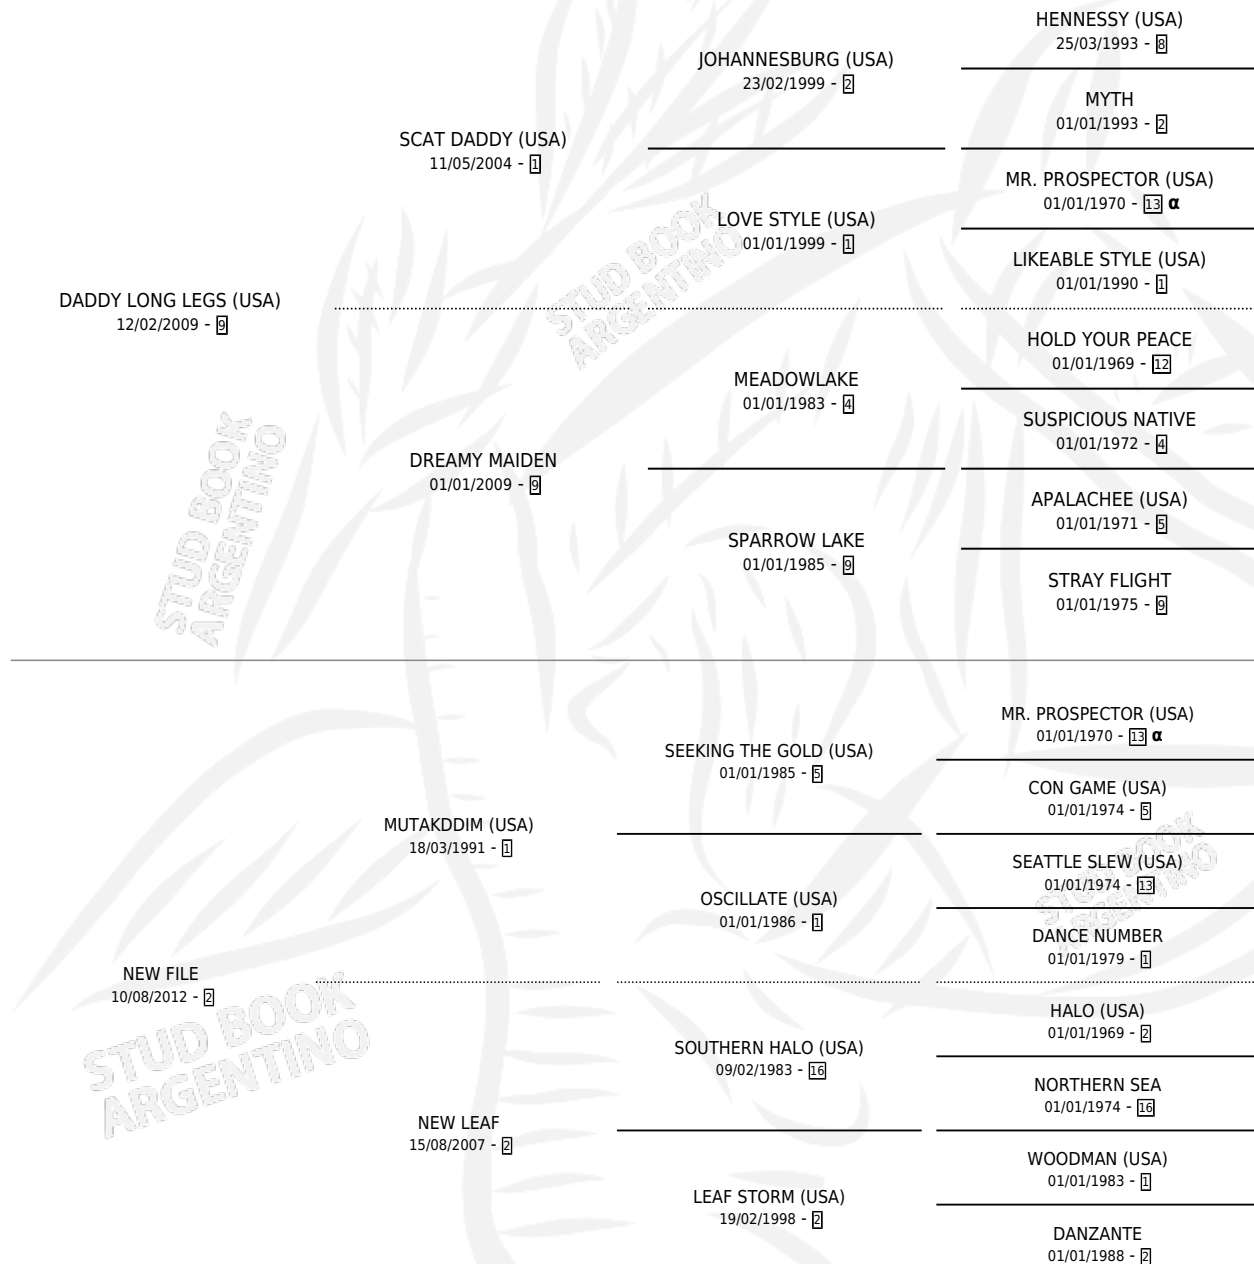

NO SE TU

por **DADDY LONG LEGS (USA)** y **NEW FILE** por **MUTAKDDIM (USA)**

Argentina · Macho · Zaino · SP · 23/07/2023
Familia 2-d · Volumen 45

ESTADO

TIPIFICACIÓN SANGUÍNEA	X
TIPIFICACIÓN POR ADN	X
PASAPORTE	X
IDENTIFICACIÓN POR MICROCHIP	X
REPRODUCTOR	X

Lugar de nacimiento: Rancho Lujan
Criador: Inversiones Elturf S.A.

PEDIGREE

INBREEDING : α

NO SE TU

Datos oficiales del Stud Book Argentino

Documento generado el 04/05/2026

studbook.org.ar