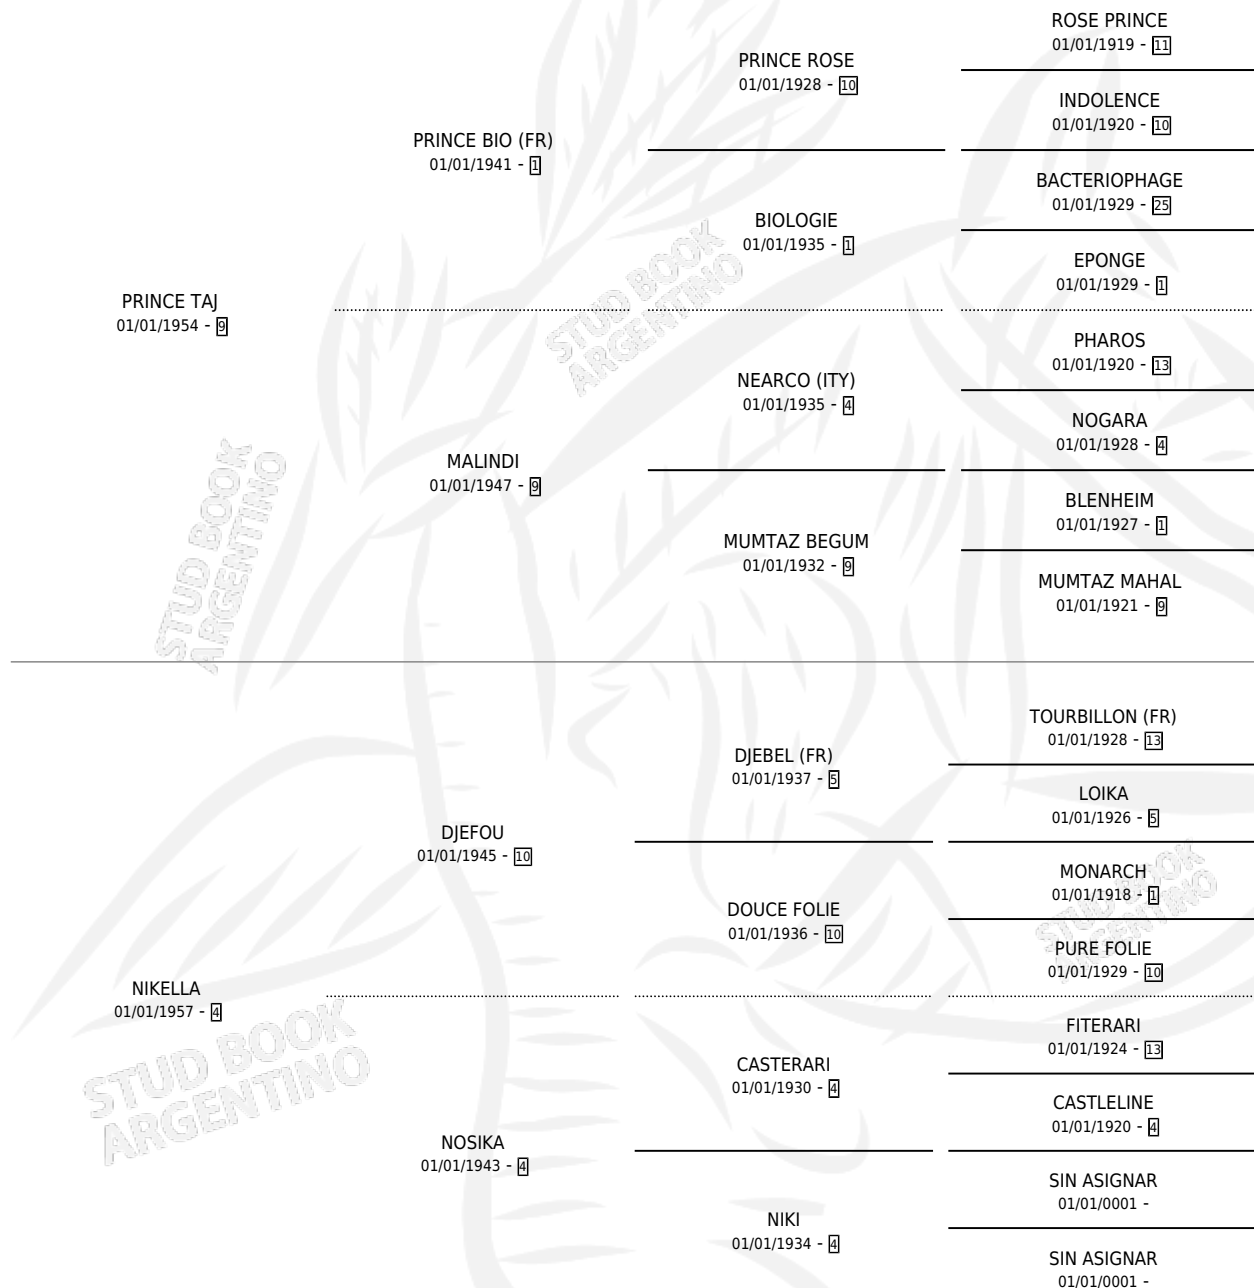

RAMSINGA

por PRINCE TAJ y NIKELLA por DJEFOU

Argentina · Macho · Alazan · SP · 01/01/1963
Familia 4 · Volumen 25

ESTADO

TIPIFICACIÓN SANGUÍNEA	X
TIPIFICACIÓN POR ADN	X
PASAPORTE	X
IDENTIFICACIÓN POR MICROCHIP	X
REPRODUCTOR	X

Lugar de nacimiento: Campo particular

Criador: Sin dato

~

HIJOS

	MACHOS	HEMBRAS
2 NACIERON	2	0
SIN ACTUACIONES		

PEDIGREE

RAMSINGA

Datos oficiales del Stud Book Argentino