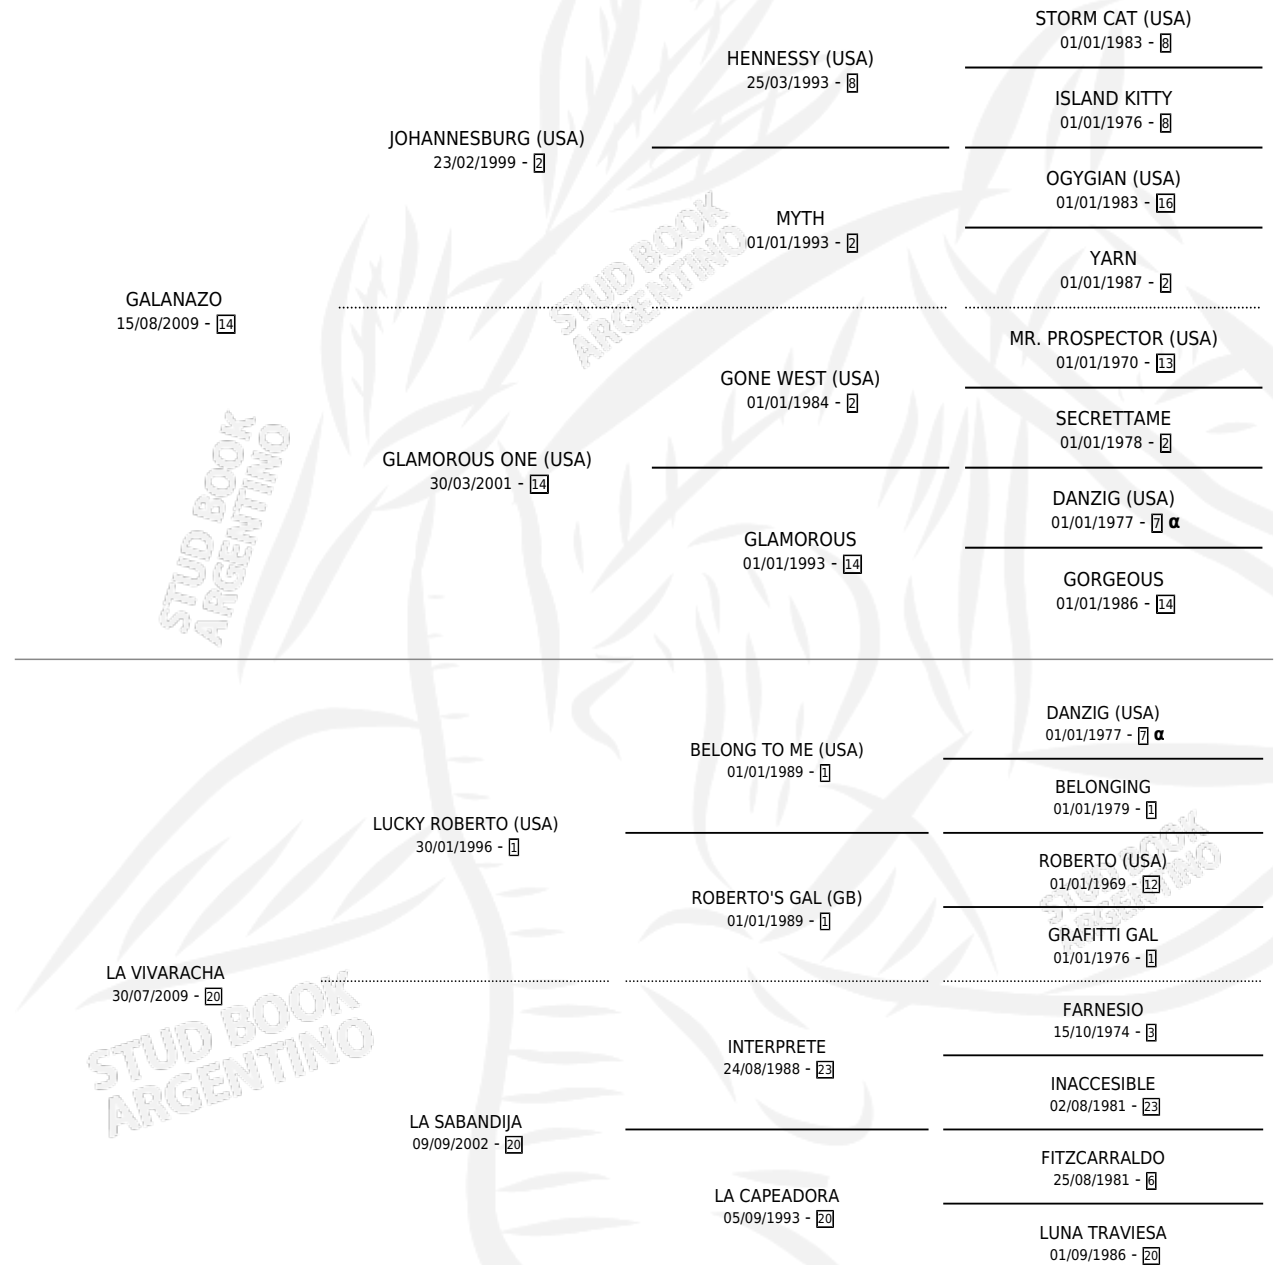

POMPIERE

por GALANAZO y LA VIVARACHA por LUCKY ROBERTO (USA)

Argentina · Macho · Zaino · SP · 08/08/2023
Familia 20 · Volumen 45

ESTADO

TIPIFICACIÓN SANGUÍNEA	X
TIPIFICACIÓN POR ADN	✓
PASAPORTE	✓
IDENTIFICACIÓN POR MICROCHIP	✓
REPRODUCTOR	X

Lugar de nacimiento: San Lorenzo De Areco
Criador: Cavalieri Facundo German

PEDIGREE

INBREEDING : α

POMPIERE

Datos oficiales del Stud Book Argentino

Documento generado el 05/05/2026

studbook.org.ar