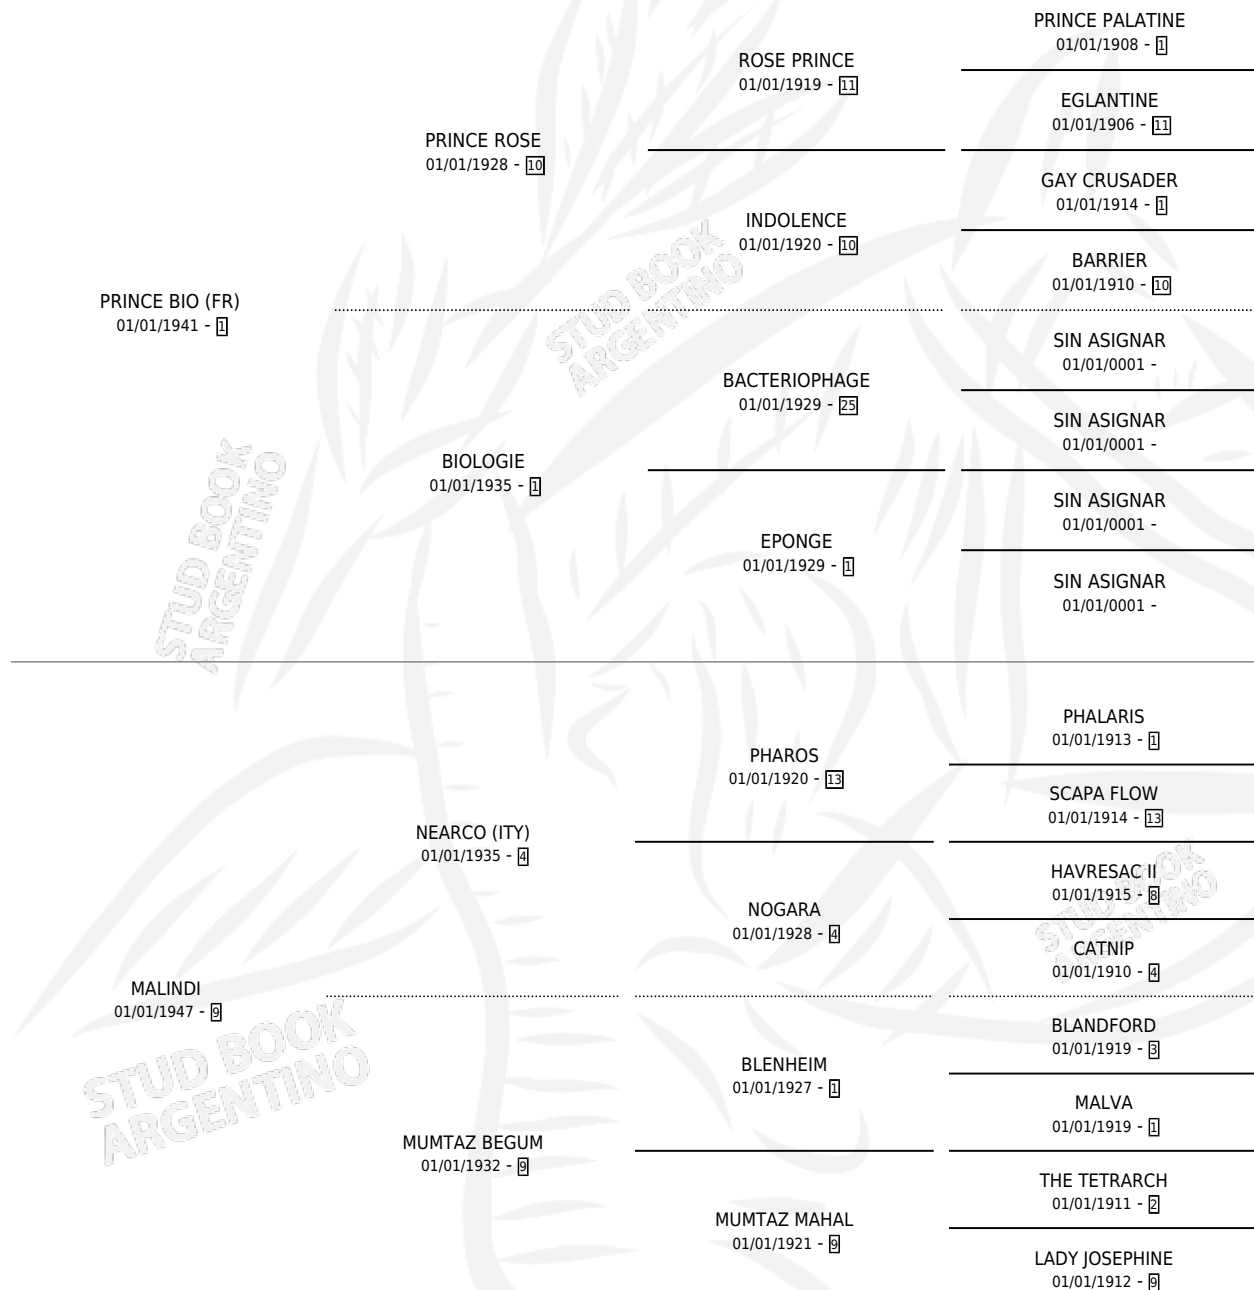

PRINCE TAJ

por **PRINCE BIO (FR)** y **MALINDI** por **NEARCO (ITY)**

Argentina · Macho · Zaino · SP · 01/01/1954
Familia 9-c · Volumen 22

ESTADO

TIPIFICACIÓN SANGUÍNEA	X
TIPIFICACIÓN POR ADN	X
PASAPORTE	X
IDENTIFICACIÓN POR MICROCHIP	X
REPRODUCTOR	X

Lugar de nacimiento: Campo particular

Criador: Sin dato

~

HIJOS

	MACHOS	HEMBRAS
11 NACIERON	1	10
SIN ACTUACIONES		

PEDIGREE

PRINCE TAJ

Datos oficiales del Stud Book Argentino