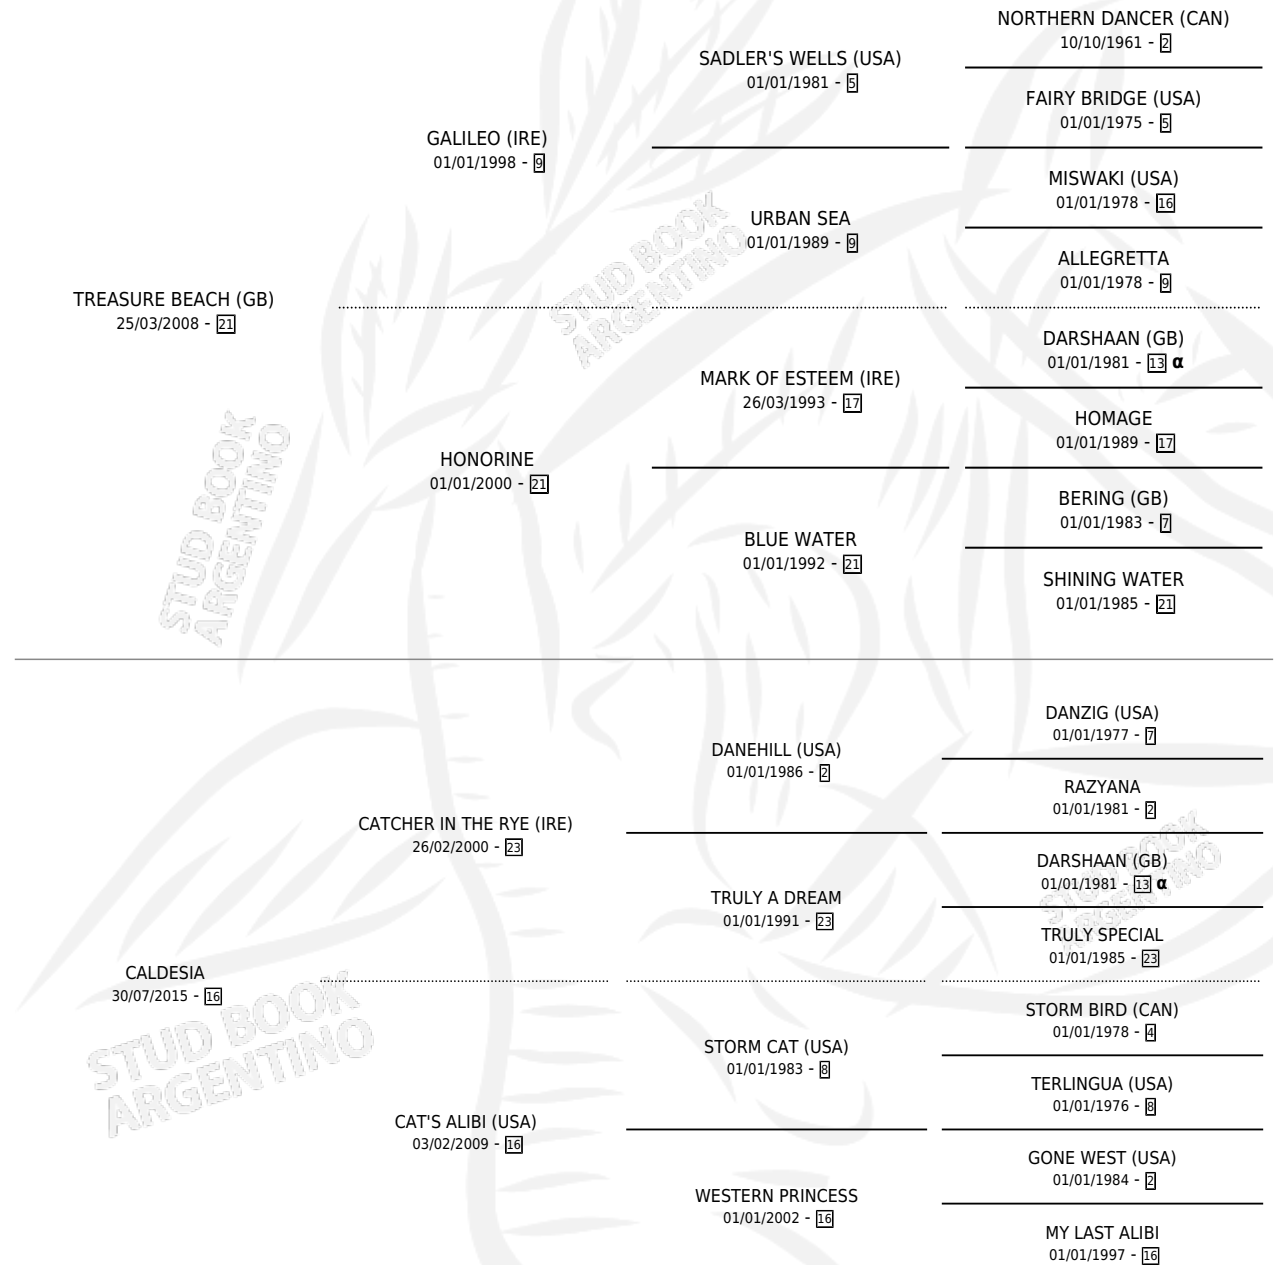

CLASSY WOMAN

por **TREASURE BEACH (GB)** y **CALDESIA** por **CATCHER IN THE RYE (IRE)**

Argentina · Hembra · Zaino · SP · 06/08/2023
Familia 16-c · Volumen 45

ESTADO

TIPIFICACIÓN SANGUÍNEA	X
TIPIFICACIÓN POR ADN	✓
PASAPORTE	✓
IDENTIFICACIÓN POR MICROCHIP	✓
REPRODUCTOR	X

Lugar de nacimiento: Abolengo
Criador: Abolengo

PEDIGREE

INBREEDING : α

CAMPAÑA

Solo carreras oficiales de Argentina

POR EDAD

EDAD	CC	1°	2°	3°	4°	5°	NP	CLC	CLG	CLCG1	CLGG1	IMPORTE	GANANCIA / CC
2 AÑOS	2	0	0	1	1	0	0	0	0	0	0	\$2,000,000	\$1,000,000
TOTALES	2	0	0	1	1	0	0	0	0	0	0	\$2,000,000	\$1,000,000
%		0.0%	0.0%	50.0%	50.0%	0.0%	0.0%	0.0%	0.0%	0.0%	0.0%		