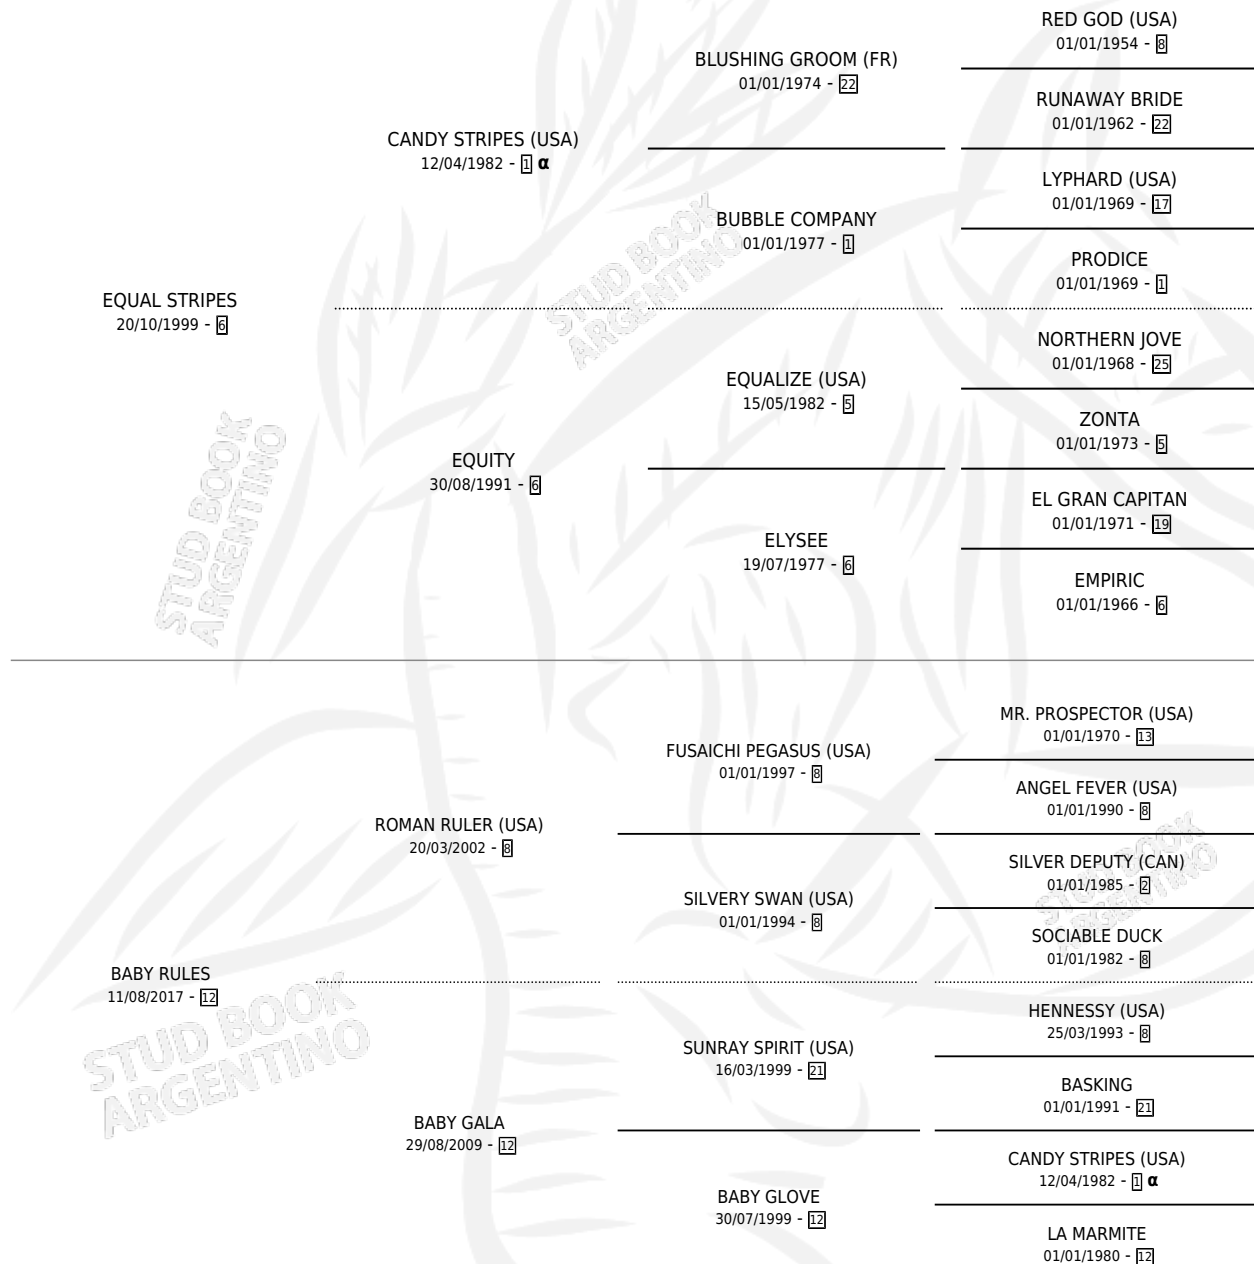

BACK WITH YOU

por **EQUAL STRIPES** y **BABY RULES** por **ROMAN RULER**
(USA)

Argentina · Macho · Zaino · SP · 10/08/2023
Familia 12-d · Volumen 45

ESTADO

TIPIFICACIÓN SANGUÍNEA	X
TIPIFICACIÓN POR ADN	✓
PASAPORTE	✓
IDENTIFICACIÓN POR MICROCHIP	✓
REPRODUCTOR	X

Lugar de nacimiento: Abolengo
Criador: Abolengo

PEDIGREE

INBREEDING : α

BACK WITH YOU

Datos oficiales del Stud Book Argentino

Documento generado el 04/05/2026

studbook.org.ar