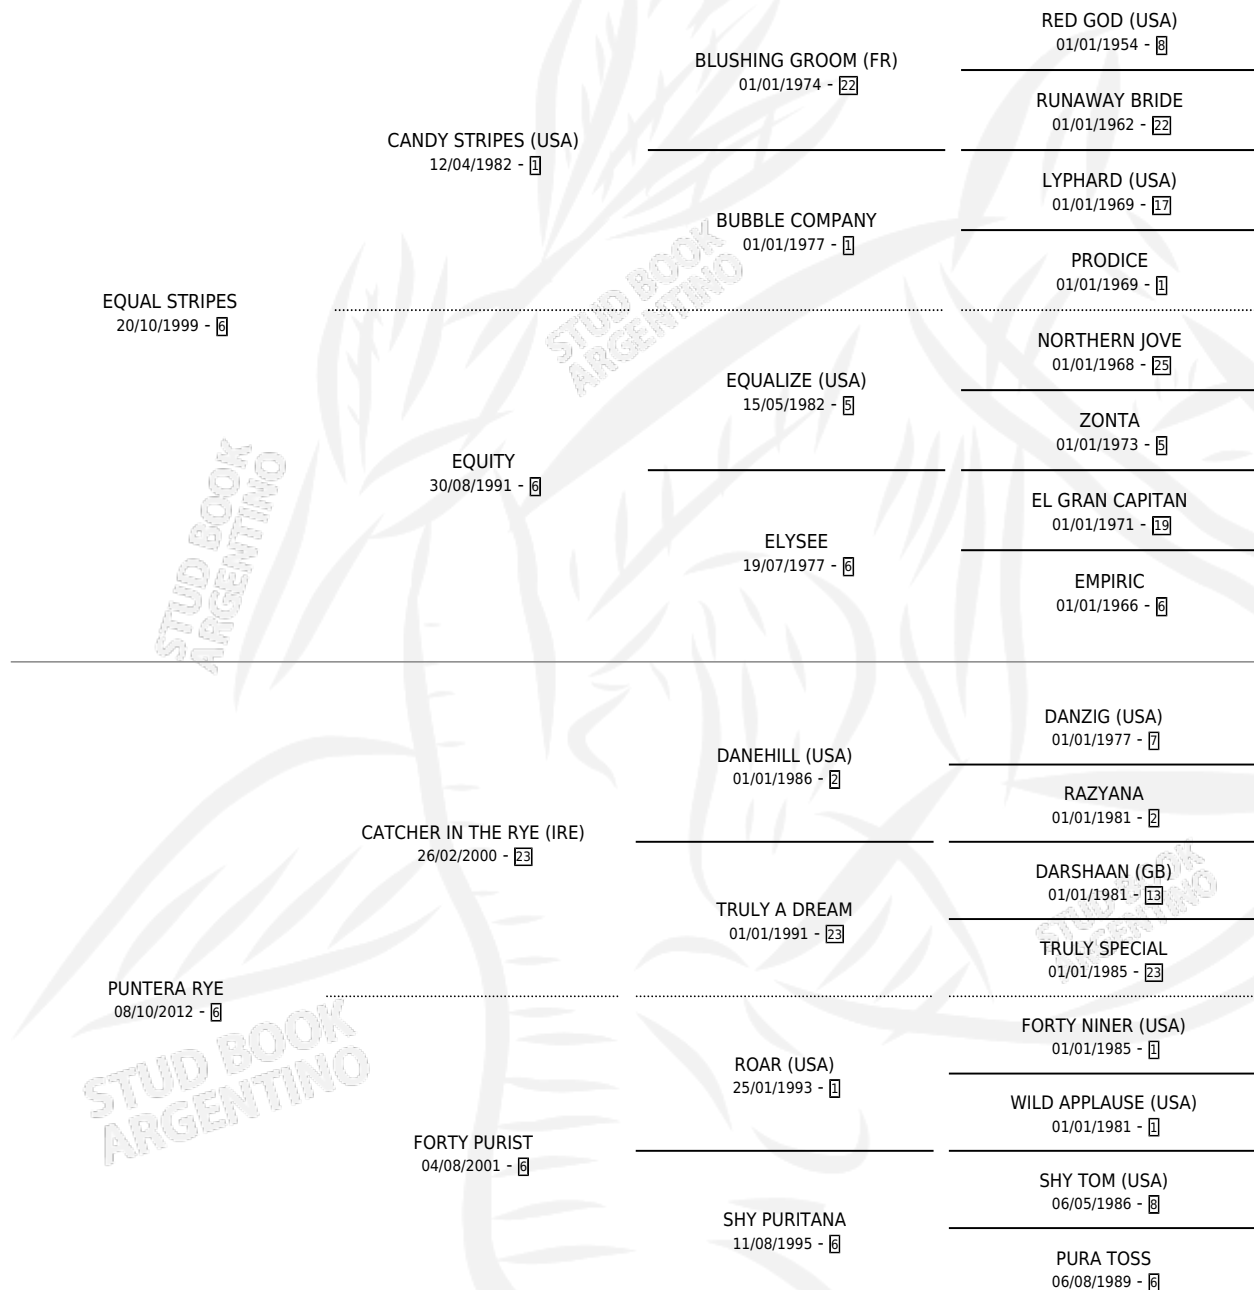

PUNTERA SIEMPRE

por EQUAL STRIPES y PUNTERA RYE por CATCHER IN THE RYE (IRE)

Argentina · Hembra · Zaino · SP · 29/07/2023
Familia 6-f · Volumen 45

ESTADO

TIPIFICACIÓN SANGUÍNEA	X
TIPIFICACIÓN POR ADN	✓
PASAPORTE	✓
IDENTIFICACIÓN POR MICROCHIP	✓
REPRODUCTOR	X

Lugar de nacimiento: Abolengo
Criador: Abolengo

PEDIGREE

PUNTERA SIEMPRE

Datos oficiales del Stud Book Argentino

Documento generado el 09/05/2026

studbook.org.ar