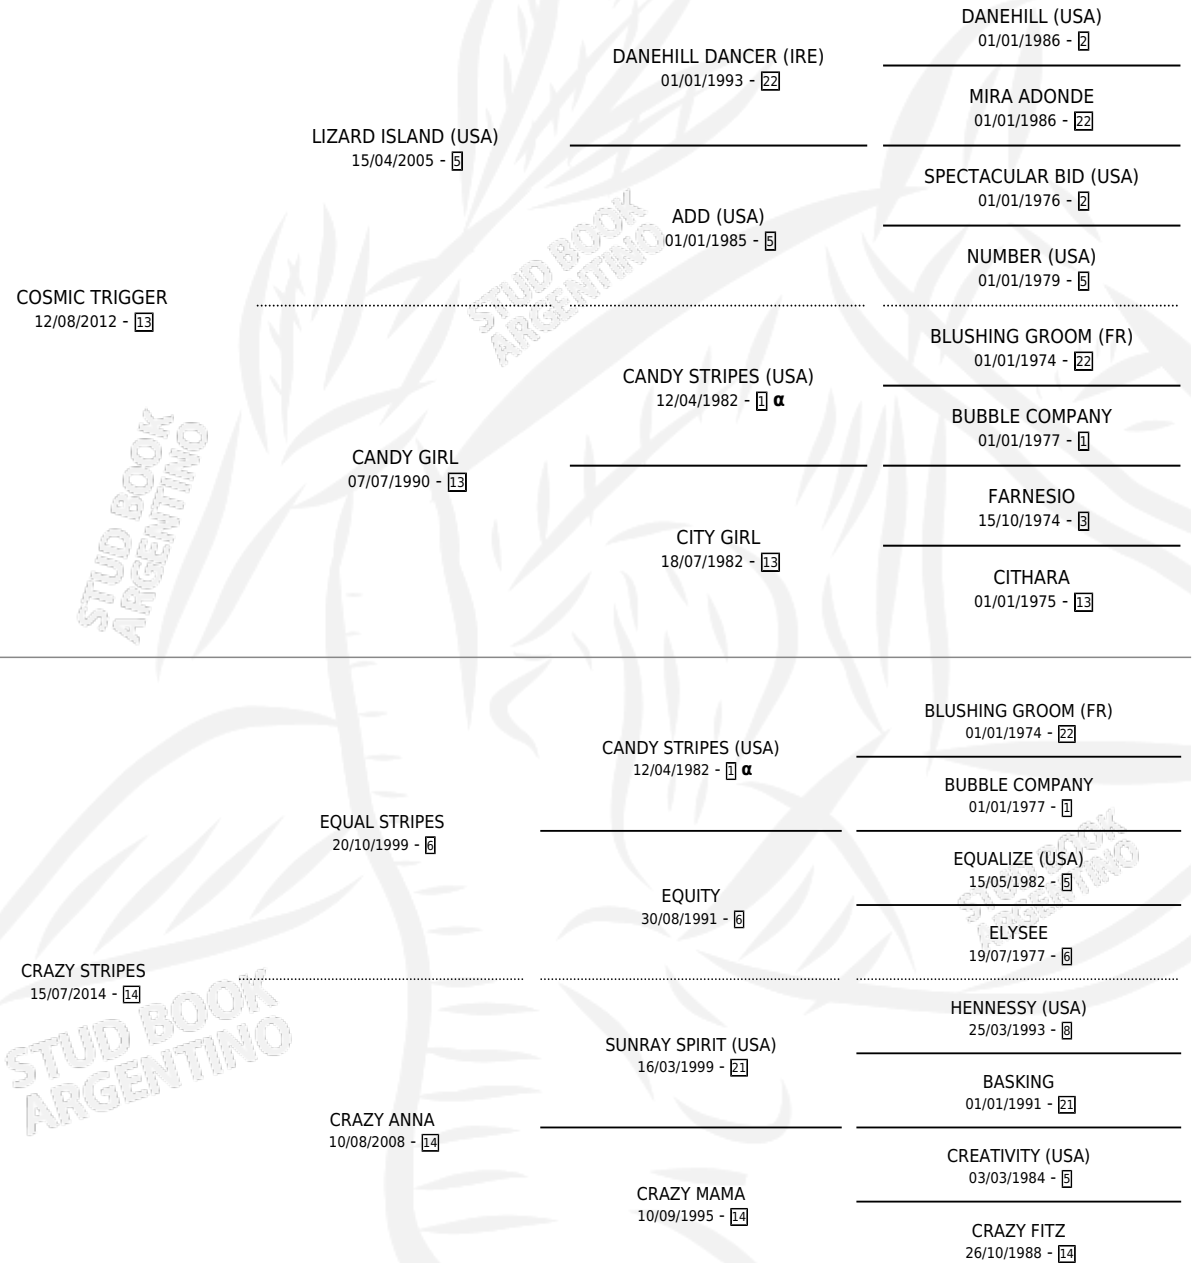

# CRAZY TIGGER

## PEDIGREE

por COSMIC TRIGGER y CRAZY STRIPES por EQUAL STRIPES

INBREEDING :  $\alpha$

Argentina · Hembra · Alazan · SP · 11/08/2023  
Familia 14-b · Volumen 45

### ESTADO

TIPIFICACIÓN SANGUÍNEA	X
TIPIFICACIÓN POR ADN	✓
PASAPORTE	✓
IDENTIFICACIÓN POR MICROCHIP	✓
REPRODUCTOR	X

**Lugar de nacimiento:** Tattersall  
**Criador:** Marletta Leandro Guido De La Cruz